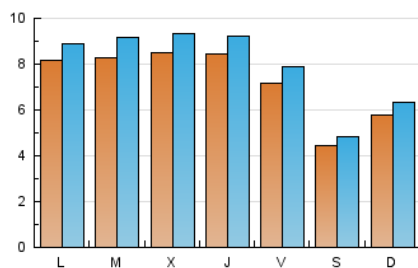

4. Gràfiques (Nacional)

4.1 Per dia de la setmana (promig)

N. únics / Visites (x 100)