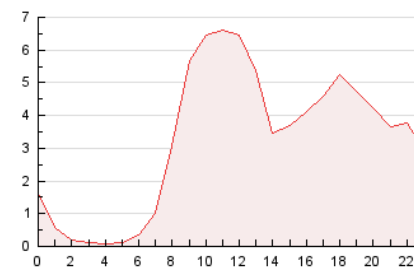

2. Seccions (Nacional)

	PÀGINES	%
HOME	1.496	1.92 %
RESTA	76.620	98.08 %

3. Per dia del mes (Nacional)

Dia	N. únics	Visites	Pàgines	Dia	N. únics	Visites	Pàgines	Dia	N. únics	Visites	Pàgines
1	513	559	1.369	11	614	674	2.025	21	1.099	1.221	4.177
2	362	396	1.251	12	859	925	3.299	22	1.399	1.542	5.729
3	348	381	981	13	912	993	3.081	23	1.276	1.414	4.119
4	404	449	1.291	14	900	1.000	4.234	24	396	425	1.082
5	544	597	1.862	15	964	1.058	3.949	25	532	565	1.583
6	733	814	3.283	16	797	875	2.774	26	691	760	2.073
7	816	901	3.601	17	560	618	1.940	27	577	646	1.588
8	730	793	2.974	18	755	847	3.063	28	589	619	1.639
9	690	752	2.599	19	1.169	1.273	3.900	29	612	663	1.827
10	467	505	1.513	20	1.091	1.217	3.985	30	464	515	1.325

4. Gràfiques (Nacional)

4.1 Per dia de la setmana (promig)

N. únics / Visites (x 100)

Pàgines (x 100)

4.2 Per franja horària (promig)

Visites (x 1000)

Pàgines (x 1000)

4.3 Per mesos