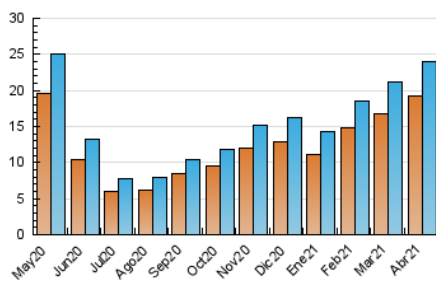

4.3 Per mesos

N. únics / Visites (x 1000)