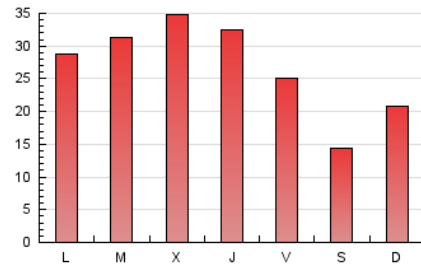

Pàgines (x 100)