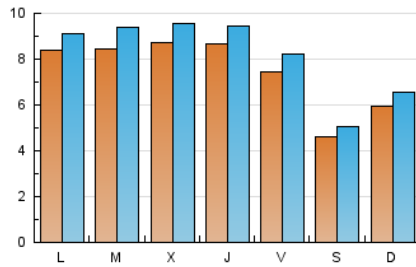

4. Gràfiques (Nacional i Internacional)

4.1 Per dia de la setmana (promig)

N. únics / Visites (x 100)