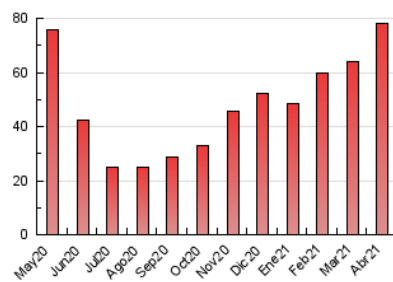

Pàgines (x 1000)