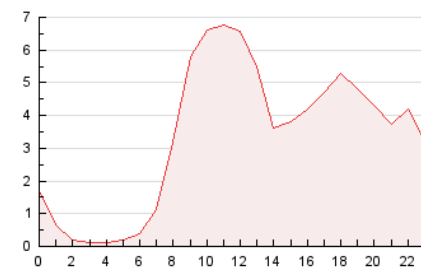

2. Seccions (Nacional i Internacional)

	PÀGINES	%
HOME	1.614	2.00 %
RESTA	79.193	98.00 %

3. Per dia del mes (Nacional i Internacional)

Dia	N. únics	Visites	Pàgines	Dia	N. únics	Visites	Pàgines	Dia	N. únics	Visites	Pàgines
1	524	573	1.457	11	636	702	2.191	21	1.131	1.253	4.297
2	382	418	1.281	12	885	957	3.439	22	1.427	1.573	5.818
3	360	395	1.025	13	934	1.020	3.332	23	1.323	1.464	4.241
4	415	460	1.313	14	917	1.021	4.287	24	409	439	1.112
5	558	611	1.882	15	989	1.084	4.010	25	549	584	1.632
6	754	838	3.353	16	821	906	2.879	26	708	778	2.113
7	830	915	3.628	17	586	647	2.001	27	593	663	1.653
8	747	810	3.075	18	778	874	3.154	28	608	640	1.682
9	713	776	2.625	19	1.200	1.307	4.108	29	633	685	1.876
10	492	531	1.644	20	1.108	1.236	4.198	30	483	536	1.501

4. Gràfiques (Nacional i Internacional)

4.1 Per dia de la setmana (promig)

N. únics / Visites (x 100)

Pàgines (x 100)

4.2 Per franja horària (promig)

Visites (x 1000)

Pàgines (x 1000)

4.3 Per mesos