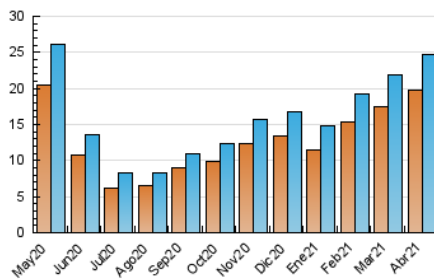

4.3 Per mesos

N. únics / Visites (x 1000)