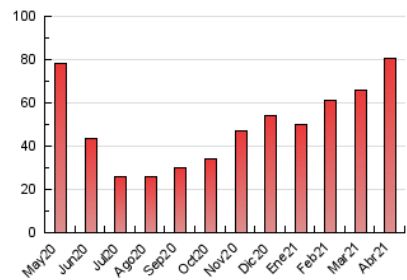

Pàgines (x 1000)