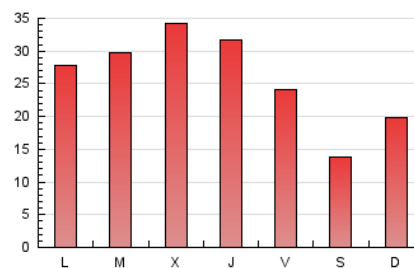

Pàgines (x 100)