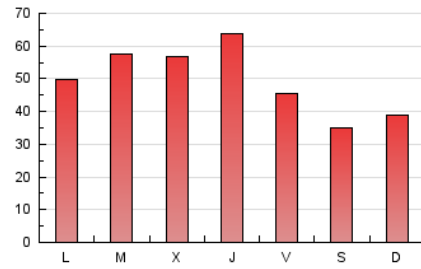

Pàgines (x 100)