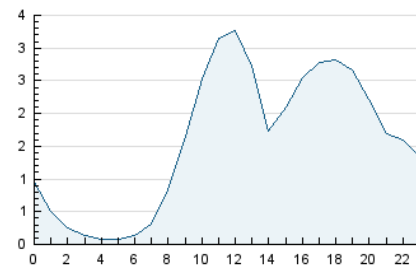

2. Seccions (Nacional)

	PÀGINES	%
HOME	2.315	1.57 %
RESTA	145.458	98.43 %

3. Per dia del mes (Nacional)

Dia	N. únics	Visites	Pàgines	Dia	N. únics	Visites	Pàgines	Dia	N. únics	Visites	Pàgines
1	829	921	3.256	11	777	854	3.470	21	2.113	2.368	9.732
2	820	903	2.965	12	760	839	3.403	22	2.557	2.866	12.662
3	790	891	2.956	13	1.008	1.121	4.457	23	3.563	4.010	15.592
4	523	572	2.509	14	1.193	1.346	5.167	24	1.361	1.501	6.023
5	646	720	2.689	15	1.135	1.244	4.794	25	824	917	3.166
6	772	839	2.892	16	1.285	1.420	6.060	26	878	985	3.122
7	800	894	3.398	17	1.205	1.345	5.481	27	1.091	1.209	4.118
8	833	911	3.646	18	1.028	1.146	4.596	28	991	1.120	4.264
9	782	854	2.948	19	1.162	1.325	6.105	29	904	1.012	3.393
10	736	812	3.369	20	1.967	2.176	8.006	30	873	964	3.534

4. Gràfiques (Nacional)

4.1 Per dia de la setmana (promig)

N. únics / Visites (x 100)

Pàgines (x 100)

4.2 Per franja horària (promig)

Visites (x 1000)

Pàgines (x 1000)

4.3 Per mesos