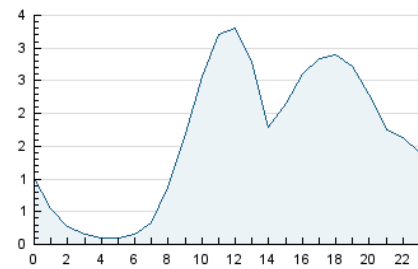

2. Seccions (Nacional i Internacional)

	PÀGINES	%
HOME	2.369	1.57 %
RESTA	148.590	98.43 %

3. Per dia del mes (Nacional i Internacional)

Dia	N. únics	Visites	Pàgines	Dia	N. únics	Visites	Pàgines	Dia	N. únics	Visites	Pàgines
1	850	942	3.313	11	801	882	3.529	21	2.152	2.413	9.839
2	849	935	3.040	12	776	856	3.464	22	2.628	2.941	13.004
3	815	918	3.012	13	1.040	1.155	4.567	23	3.653	4.114	16.013
4	542	592	2.546	14	1.231	1.386	5.281	24	1.398	1.539	6.131
5	678	757	2.786	15	1.175	1.289	4.926	25	858	952	3.251
6	803	872	2.959	16	1.321	1.456	6.141	26	915	1.022	3.176
7	827	922	3.525	17	1.233	1.375	5.545	27	1.117	1.237	4.170
8	867	947	3.770	18	1.054	1.172	4.638	28	1.026	1.155	4.366
9	812	886	3.022	19	1.199	1.364	6.195	29	926	1.036	3.456
10	763	839	3.468	20	1.999	2.209	8.205	30	914	1.006	3.621

4. Gràfiques (Nacional i Internacional)

4.1 Per dia de la setmana (promig)

N. únics / Visites (x 100)

Pàgines (x 100)

4.2 Per franja horària (promig)

Visites (x 1000)

Pàgines (x 1000)

4.3 Per mesos