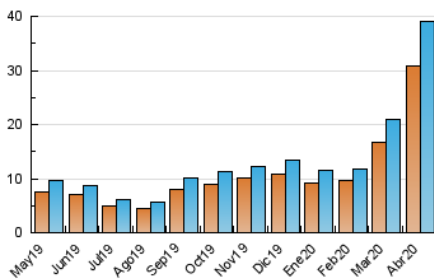

4.3 Per mesos

N. únics / Visites (x 1000)