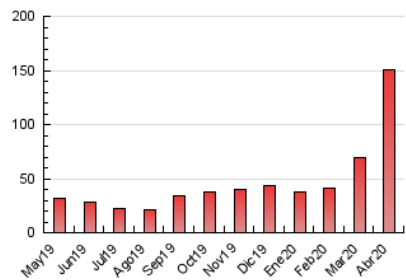

Pàgines (x 1000)