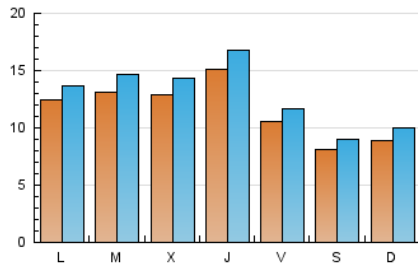

4. Gràfiques (Nacional i Internacional)

4.1 Per dia de la setmana (promig)

N. únics / Visites (x 100)