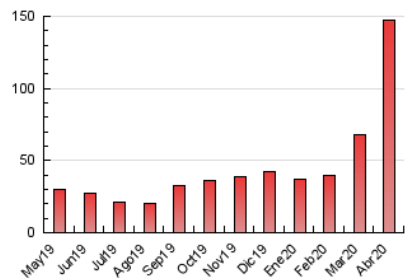

Pàgines (x 1000)