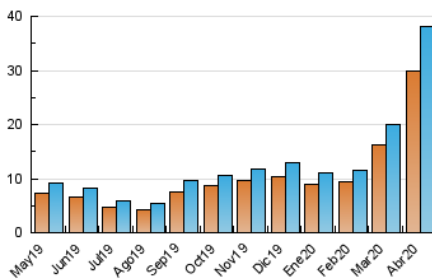

4.3 Per mesos

N. únics / Visites (x 1000)