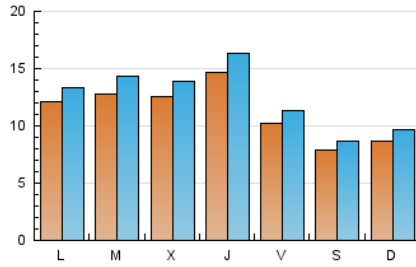

4. Gràfiques (Nacional)

4.1 Per dia de la setmana (promig)

N. únics / Visites (x 100)