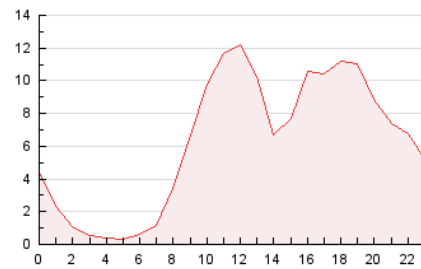

2. Seccions (Nacional i Internacional)

	PÀGINES	%
HOME	2.369	1.57 %
RESTA	148.590	98.43 %

3. Per dia del mes (Nacional i Internacional)

Dia	N. únics	Visites	Pàgines	Dia	N. únics	Visites	Pàgines	Dia	N. únics	Visites	Pàgines
1	850	942	3.313	11	801	882	3.529	21	2.152	2.413	9.839
2	849	935	3.040	12	776	856	3.464	22	2.628	2.941	13.004
3	815	918	3.012	13	1.040	1.155	4.567	23	3.653	4.114	16.013
4	542	592	2.546	14	1.231	1.386	5.281	24	1.398	1.539	6.131
5	678	757	2.786	15	1.175	1.289	4.926	25	858	952	3.251
6	803	872	2.959	16	1.321	1.456	6.141	26	915	1.022	3.176
7	827	922	3.525	17	1.233	1.375	5.545	27	1.117	1.237	4.170
8	867	947	3.770	18	1.054	1.172	4.638	28	1.026	1.155	4.366
9	812	886	3.022	19	1.199	1.364	6.195	29	926	1.036	3.456
10	763	839	3.468	20	1.999	2.209	8.205	30	914	1.006	3.621

4. Gràfiques (Nacional i Internacional)

4.1 Per dia de la setmana (promig)

N. únics / Visites (x 100)

Pàgines (x 100)

4.2 Per franja horària (promig)

Visites (x 1000)

Pàgines (x 1000)

4.3 Per mesos