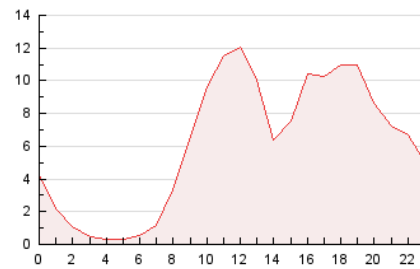

2. Seccions (Nacional)

	PÀGINES	%
HOME	2.315	1.57 %
RESTA	145.458	98.43 %

3. Per dia del mes (Nacional)

Dia	N. únics	Visites	Pàgines	Dia	N. únics	Visites	Pàgines	Dia	N. únics	Visites	Pàgines
1	829	921	3.256	11	777	854	3.470	21	2.113	2.368	9.732
2	820	903	2.965	12	760	839	3.403	22	2.557	2.866	12.662
3	790	891	2.956	13	1.008	1.121	4.457	23	3.563	4.010	15.592
4	523	572	2.509	14	1.193	1.346	5.167	24	1.361	1.501	6.023
5	646	720	2.689	15	1.135	1.244	4.794	25	824	917	3.166
6	772	839	2.892	16	1.285	1.420	6.060	26	878	985	3.122
7	800	894	3.398	17	1.205	1.345	5.481	27	1.091	1.209	4.118
8	833	911	3.646	18	1.028	1.146	4.596	28	991	1.120	4.264
9	782	854	2.948	19	1.162	1.325	6.105	29	904	1.012	3.393
10	736	812	3.369	20	1.967	2.176	8.006	30	873	964	3.534

4. Gràfiques (Nacional)

4.1 Per dia de la setmana (promig)

N. únics / Visites (x 100)

Pàgines (x 100)

4.2 Per franja horària (promig)

Visites (x 1000)

Pàgines (x 1000)

4.3 Per mesos