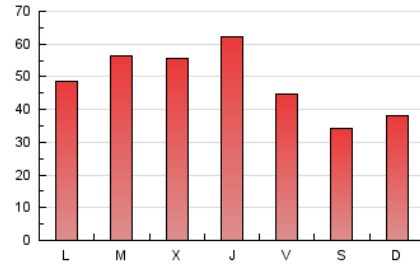

Pàgines (x 100)