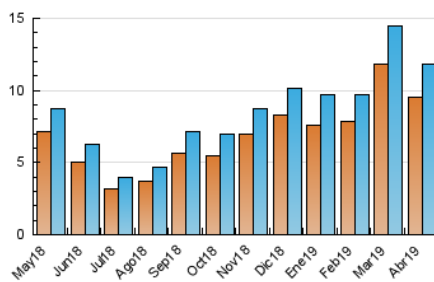

4.3 Per mesos

N. únics / Visites (x 1000)