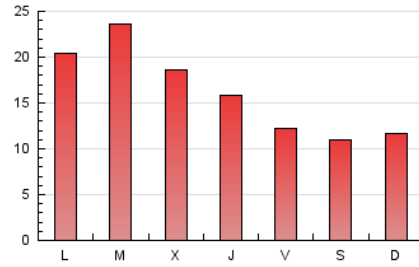

Pàgines (x 100)