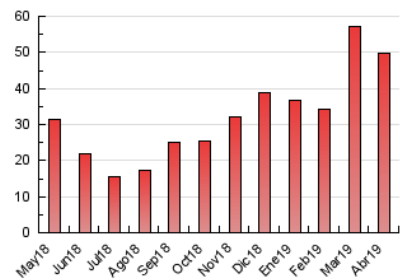

Pàgines (x 1000)