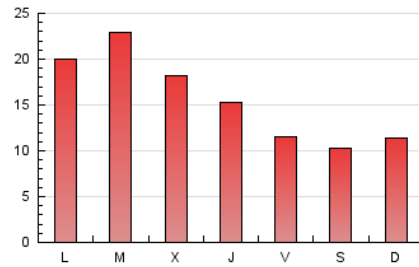

Pàgines (x 100)