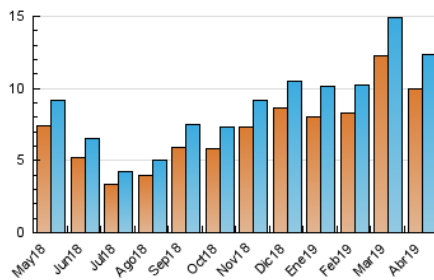

4.3 Per mesos

N. únics / Visites (x 1000)