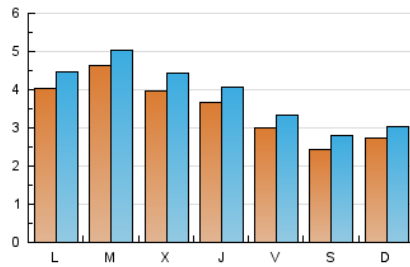

4. Gràfiques (Nacional)

4.1 Per dia de la setmana (promig)

N. únics / Visites (x 100)