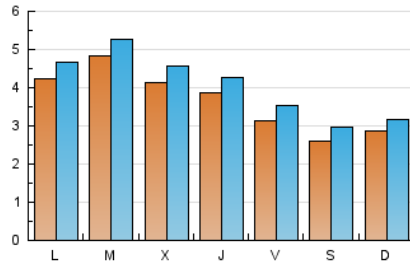

4. Gràfiques (Nacional i Internacional)

4.1 Per dia de la setmana (promig)

N. únics / Visites (x 100)