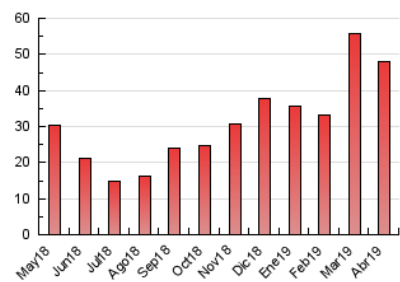

Pàgines (x 1000)