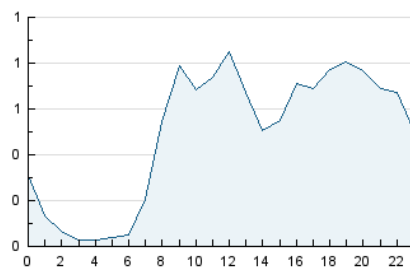

2. Seccions (Nacional)

	PÀGINES	%
HOME	830	1.73 %
RESTA	47.274	98.27 %

3. Per dia del mes (Nacional)

Dia	N. únics	Visites	Pàgines	Dia	N. únics	Visites	Pàgines	Dia	N. únics	Visites	Pàgines
1	575	655	4.152	11	385	430	1.651	21	271	299	1.127
2	513	582	2.214	12	306	338	1.015	22	440	487	1.944
3	519	604	2.702	13	206	227	773	23	917	987	5.949
4	512	562	2.163	14	189	204	754	24	407	432	1.365
5	418	477	1.737	15	224	243	918	25	365	400	1.218
6	239	281	1.255	16	222	238	890	26	279	308	985
7	384	450	1.698	17	223	252	1.099	27	279	312	1.038
8	448	492	1.831	18	210	231	1.055	28	257	267	961
9	420	456	1.623	19	194	212	870	29	333	359	1.170
10	442	478	2.109	20	245	296	1.068	30	239	253	770

4. Gràfiques (Nacional)

4.1 Per dia de la setmana (promig)

N. únics / Visites (x 100)

Pàgines (x 100)

4.2 Per franja horària (promig)

Visites (x 1000)

Pàgines (x 1000)

4.3 Per mesos