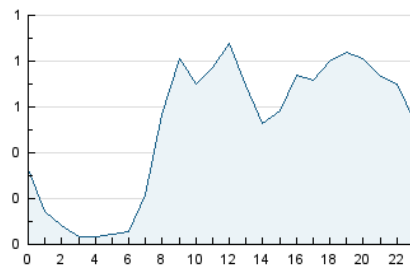

2. Seccions (Nacional i Internacional)

	PÀGINES	%
HOME	880	1.77 %
RESTA	48.812	98.23 %

3. Per dia del mes (Nacional i Internacional)

Dia	N. únics	Visites	Pàgines	Dia	N. únics	Visites	Pàgines	Dia	N. únics	Visites	Pàgines
1	585	665	4.175	11	400	446	1.708	21	280	309	1.150
2	527	596	2.266	12	320	356	1.168	22	465	515	1.992
3	532	618	2.739	13	212	234	793	23	967	1.040	6.162
4	532	584	2.219	14	199	214	789	24	425	452	1.412
5	443	505	1.807	15	252	273	978	25	384	421	1.306
6	249	293	1.361	16	232	248	905	26	294	324	1.007
7	394	462	1.712	17	233	262	1.112	27	311	345	1.103
8	461	505	1.885	18	232	255	1.116	28	275	286	993
9	437	473	1.666	19	202	221	894	29	350	376	1.196
10	462	498	2.160	20	262	314	1.116	30	260	274	802

4. Gràfiques (Nacional i Internacional)

4.1 Per dia de la setmana (promig)

N. únics / Visites (x 100)

Pàgines (x 100)

4.2 Per franja horària (promig)

Visites (x 1000)

Pàgines (x 1000)

4.3 Per mesos