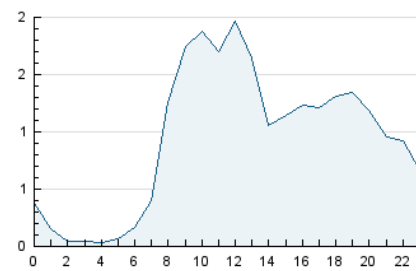

2. Seccions (Nacional)

	PÀGINES	%
HOME	1.475	2.78 %
RESTA	51.560	97.22 %

3. Per dia del mes (Nacional)

Dia	N. únics	Visites	Pàgines	Dia	N. únics	Visites	Pàgines	Dia	N. únics	Visites	Pàgines
1	372	433	1.099	11	691	824	1.811	21	534	608	1.645
2	654	777	1.778	12	625	745	1.606	22	503	607	1.530
3	727	893	2.321	13	489	592	1.389	23	832	986	2.241
4	784	956	2.675	14	348	389	931	24	765	921	2.704
5	695	819	1.798	15	409	482	1.103	25	722	855	2.532
6	449	532	1.647	16	686	808	2.097	26	745	859	2.430
7	324	387	1.117	17	743	909	2.366	27	512	596	1.473
8	474	551	1.389	18	661	803	1.839	28	287	319	643
9	688	803	1.958	19	607	704	1.636	29	303	359	830
10	751	893	2.645	20	582	682	1.459	30	626	688	1.493
								31	350	410	850

4. Gràfiques (Nacional)

4.1 Per dia de la setmana (promig)

N. únics / Visites (x 100)

Pàgines (x 100)

4.2 Per franja horària (promig)

Visites_ (x 1000)

Pàgines (x 1000)

4.3 Per mesos