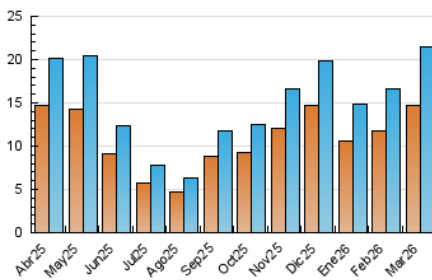

4.3 Per mesos

N. únics / Visites (x 1000)