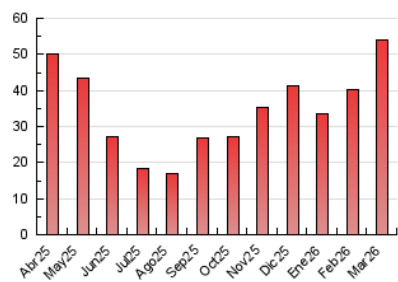

Pàgines (x 1000)