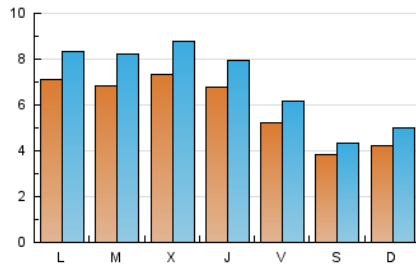

4. Gràfiques (Nacional i Internacional)

4.1 Per dia de la setmana (promig)

N. únics / Visites (x 100)