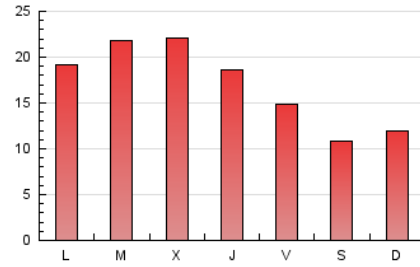

Pàgines (x 100)