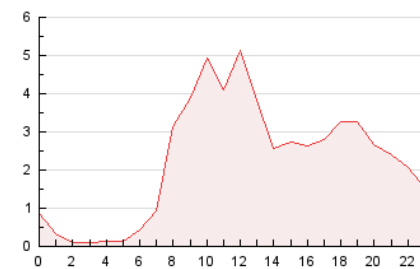

2. Seccions (Nacional i Internacional)

	PÀGINES	%
HOME	1.562	2.89 %
RESTA	52.470	97.11 %

3. Per dia del mes (Nacional i Internacional)

Dia	N. únics	Visites	Pàgines	Dia	N. únics	Visites	Pàgines	Dia	N. únics	Visites	Pàgines
1	383	447	1.128	11	706	843	1.906	21	543	619	1.658
2	668	795	1.830	12	638	759	1.636	22	517	626	1.566
3	738	908	2.358	13	501	605	1.416	23	841	999	2.261
4	800	978	2.731	14	354	395	951	24	780	939	2.757
5	705	830	1.821	15	415	489	1.112	25	740	876	2.606
6	462	546	1.670	16	696	819	2.117	26	756	871	2.475
7	330	394	1.141	17	760	929	2.393	27	528	615	1.500
8	481	559	1.400	18	678	822	1.874	28	297	336	672
9	698	816	1.972	19	616	718	1.654	29	315	377	858
10	761	906	2.677	20	594	697	1.478	30	655	727	1.544
								31	366	431	870

4. Gràfiques (Nacional i Internacional)

4.1 Per dia de la setmana (promig)

N. únics / Visites (x 100)

Pàgines (x 100)

4.2 Per franja horària (promig)

Visites_ (x 1000)

Pàgines (x 1000)

4.3 Per mesos