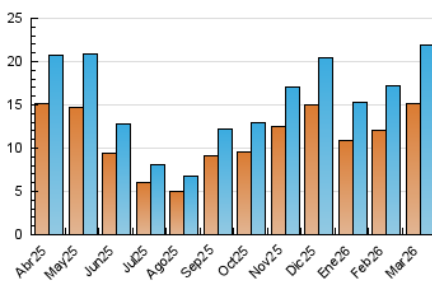

4.3 Per mesos

N. únics / Visites (x 1000)