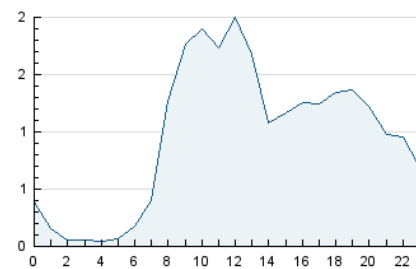

2. Seccions (Nacional i Internacional)

	PÀGINES	%
HOME	1.562	2.89 %
RESTA	52.470	97.11 %

3. Per dia del mes (Nacional i Internacional)

Dia	N. únics	Visites	Pàgines	Dia	N. únics	Visites	Pàgines	Dia	N. únics	Visites	Pàgines
1	383	447	1.128	11	706	843	1.906	21	543	619	1.658
2	668	795	1.830	12	638	759	1.636	22	517	626	1.566
3	738	908	2.358	13	501	605	1.416	23	841	999	2.261
4	800	978	2.731	14	354	395	951	24	780	939	2.757
5	705	830	1.821	15	415	489	1.112	25	740	876	2.606
6	462	546	1.670	16	696	819	2.117	26	756	871	2.475
7	330	394	1.141	17	760	929	2.393	27	528	615	1.500
8	481	559	1.400	18	678	822	1.874	28	297	336	672
9	698	816	1.972	19	616	718	1.654	29	315	377	858
10	761	906	2.677	20	594	697	1.478	30	655	727	1.544
								31	366	431	870

4. Gràfiques (Nacional i Internacional)

4.1 Per dia de la setmana (promig)

N. únics / Visites (x 100)

Pàgines (x 100)

4.2 Per franja horària (promig)

Visites_ (x 1000)

Pàgines (x 1000)

4.3 Per mesos