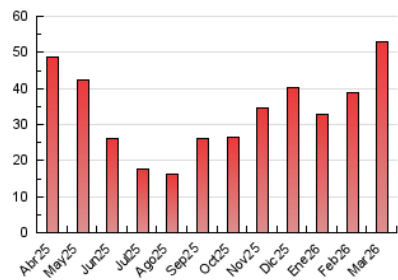

Pàgines (x 1000)