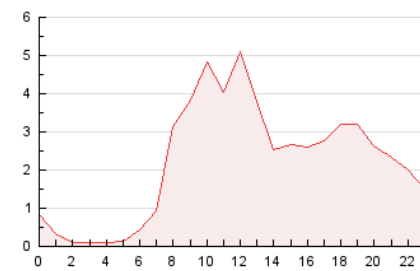

2. Seccions (Nacional)

	PÀGINES	%
HOME	1.475	2.78 %
RESTA	51.560	97.22 %

3. Per dia del mes (Nacional)

Dia	N. únics	Visites	Pàgines	Dia	N. únics	Visites	Pàgines	Dia	N. únics	Visites	Pàgines
1	372	433	1.099	11	691	824	1.811	21	534	608	1.645
2	654	777	1.778	12	625	745	1.606	22	503	607	1.530
3	727	893	2.321	13	489	592	1.389	23	832	986	2.241
4	784	956	2.675	14	348	389	931	24	765	921	2.704
5	695	819	1.798	15	409	482	1.103	25	722	855	2.532
6	449	532	1.647	16	686	808	2.097	26	745	859	2.430
7	324	387	1.117	17	743	909	2.366	27	512	596	1.473
8	474	551	1.389	18	661	803	1.839	28	287	319	643
9	688	803	1.958	19	607	704	1.636	29	303	359	830
10	751	893	2.645	20	582	682	1.459	30	626	688	1.493
								31	350	410	850

4. Gràfiques (Nacional)

4.1 Per dia de la setmana (promig)

N. únics / Visites (x 100)

Pàgines (x 100)

4.2 Per franja horària (promig)

Visites_ (x 1000)

Pàgines (x 1000)

4.3 Per mesos