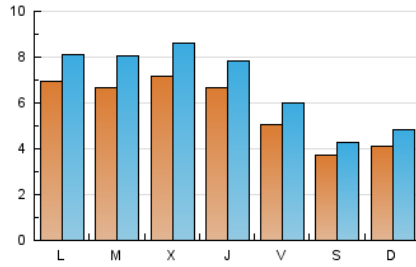

4. Gràfiques (Nacional)

4.1 Per dia de la setmana (promig)

N. únics / Visites (x 100)