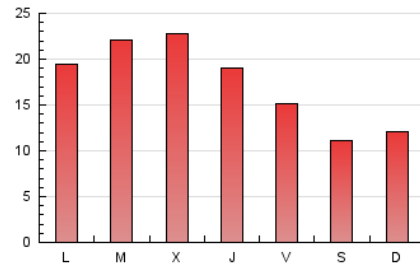

Pàgines (x 100)