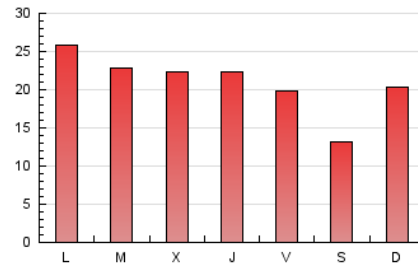

Pàgines (x 100)