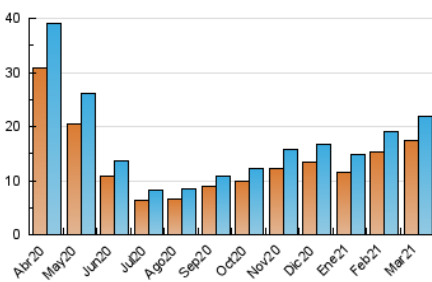

4.3 Per mesos

N. únics / Visites (x 1000)