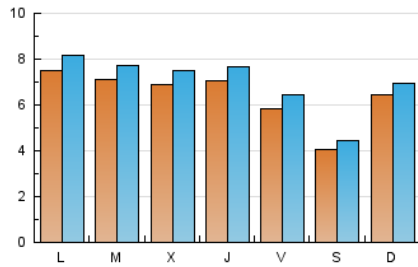

4. Gràfiques (Nacional i Internacional)

4.1 Per dia de la setmana (promig)

N. únics / Visites (x 100)