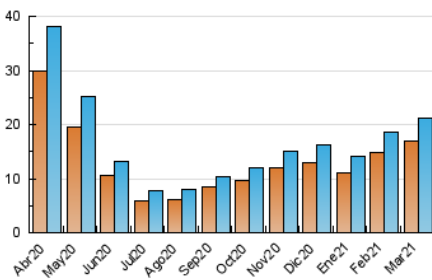

4.3 Per mesos

N. únics / Visites (x 1000)