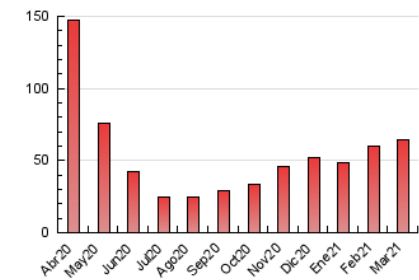

Pàgines (x 1000)