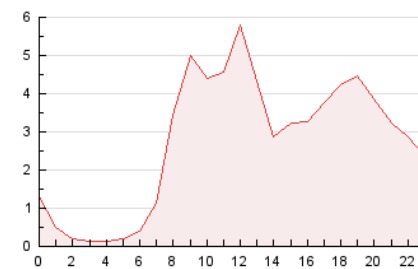

2. Seccions (Nacional i Internacional)

	PÀGINES	%
HOME	1.717	2.61 %
RESTA	64.081	97.39 %

3. Per dia del mes (Nacional i Internacional)

Dia	N. únics	Visites	Pàgines	Dia	N. únics	Visites	Pàgines	Dia	N. únics	Visites	Pàgines
1	686	748	1.859	11	624	672	1.870	21	1.091	1.189	3.528
2	677	724	1.839	12	578	640	1.719	22	1.100	1.222	4.380
3	674	725	2.325	13	342	378	1.201	23	912	1.006	3.152
4	662	707	1.732	14	520	560	1.661	24	878	966	3.223
5	542	574	1.585	15	804	875	2.932	25	701	771	2.514
6	399	437	1.212	16	805	868	2.863	26	569	636	2.522
7	570	614	1.743	17	847	932	2.630	27	319	343	916
8	757	818	2.154	18	837	906	2.792	28	389	422	1.228
9	729	803	2.425	19	656	726	2.127	29	394	434	1.619
10	645	690	1.733	20	573	631	1.933	30	422	464	1.140
								31	393	444	1.241

4. Gràfiques (Nacional i Internacional)

4.1 Per dia de la setmana (promig)

N. únics / Visites (x 100)

Pàgines (x 100)

4.2 Per franja horària (promig)

Visites (x 1000)

Pàgines (x 1000)

4.3 Per mesos