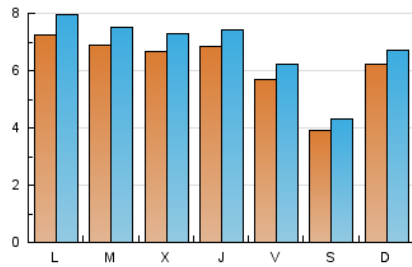

4. Gràfiques (Nacional)

4.1 Per dia de la setmana (promig)

N. únics / Visites (x 100)