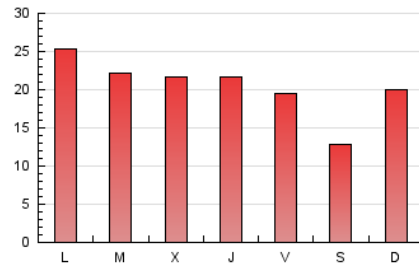

Pàgines (x 100)