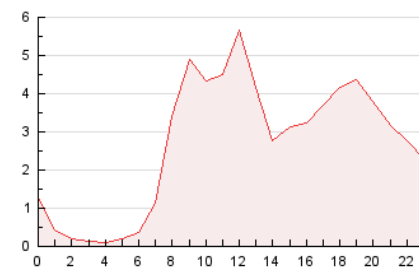

2. Seccions (Nacional)

	PÀGINES	%
HOME	1.615	2.52 %
RESTA	62.594	97.48 %

3. Per dia del mes (Nacional)

Dia	N. únics	Visites	Pàgines	Dia	N. únics	Visites	Pàgines	Dia	N. únics	Visites	Pàgines
1	667	728	1.808	11	609	657	1.819	21	1.053	1.149	3.461
2	661	708	1.806	12	557	617	1.692	22	1.079	1.194	4.331
3	662	710	2.303	13	328	359	1.157	23	889	982	3.000
4	639	682	1.670	14	509	543	1.634	24	850	937	3.161
5	525	557	1.554	15	778	849	2.887	25	679	747	2.447
6	379	416	1.163	16	780	839	2.810	26	554	621	2.484
7	559	603	1.729	17	823	908	2.570	27	302	324	893
8	729	789	2.089	18	812	880	2.738	28	366	397	1.182
9	708	779	2.381	19	632	700	2.059	29	375	414	1.554
10	632	677	1.688	20	560	618	1.902	30	408	449	1.103
								31	369	418	1.134

4. Gràfiques (Nacional)

4.1 Per dia de la setmana (promig)

N. únics / Visites (x 100)

Pàgines (x 100)

4.2 Per franja horària (promig)

Visites__ (x 1000)

Pàgines (x 1000)

4.3 Per mesos