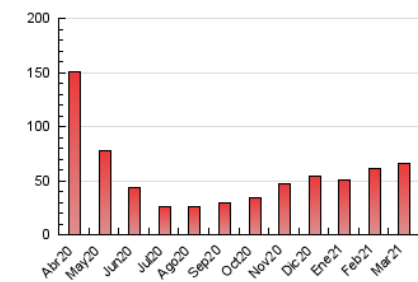

Pàgines (x 1000)