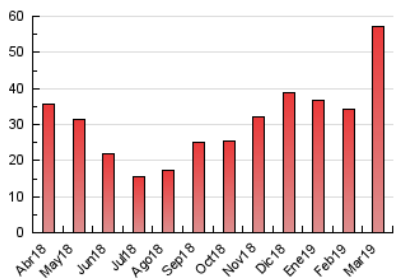

Pàgines (x 1000)