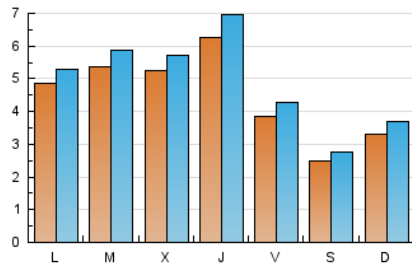

4. Gràfiques (Nacional i Internacional)

4.1 Per dia de la setmana (promig)

N. únics / Visites (x 100)