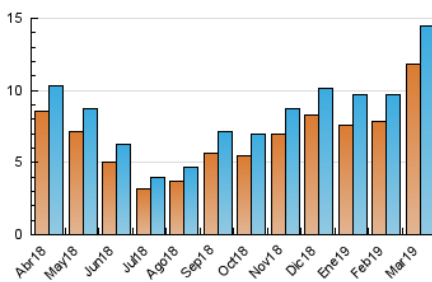

4.3 Per mesos

N. únics / Visites (x 1000)