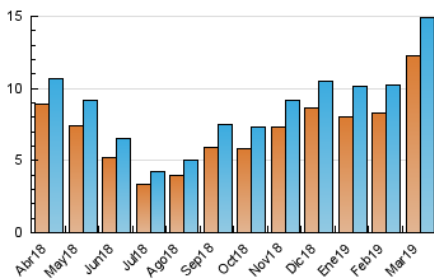

4.3 Per mesos

N. únics / Visites (x 1000)