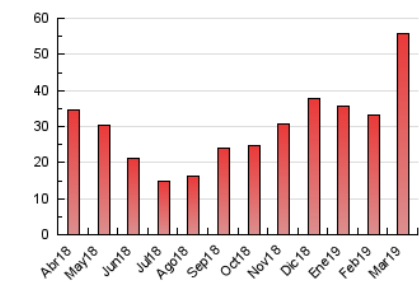

Pàgines (x 1000)