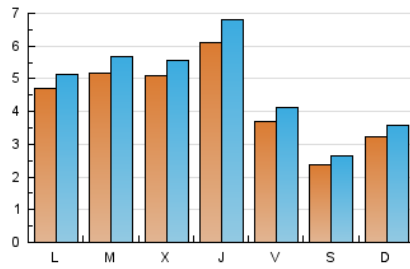

4. Gràfiques (Nacional)

4.1 Per dia de la setmana (promig)

N. únics / Visites (x 100)