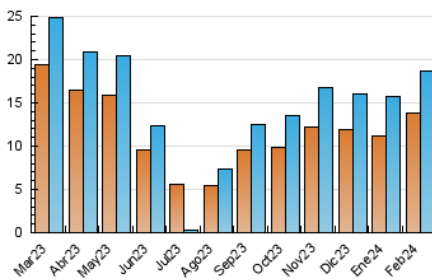

4.3 Per mesos

N. únics / Visites (x 1000)