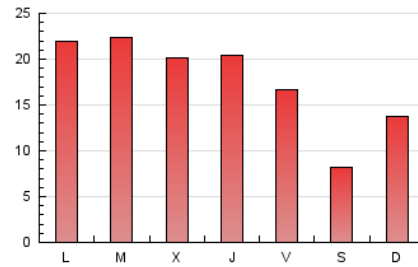

Pàgines (x 100)