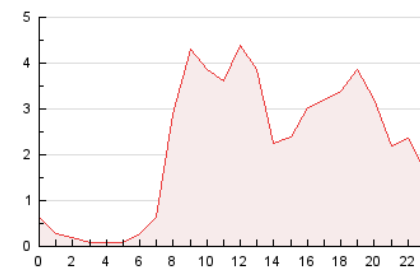

2. Seccions (Nacional)

	PÀGINES	%
HOME	1.481	2.93 %
RESTA	49.136	97.07 %

3. Per dia del mes (Nacional)

Dia	N. únics	Visites	Pàgines	Dia	N. únics	Visites	Pàgines	Dia	N. únics	Visites	Pàgines
1	542	629	1.709	11	393	468	1.212	21	672	775	1.923
2	465	530	1.407	12	538	615	1.527	22	718	812	2.345
3	275	307	739	13	714	845	2.497	23	530	597	1.896
4	384	440	1.064	14	749	855	2.156	24	307	344	881
5	602	707	1.853	15	702	825	2.345	25	514	597	1.542
6	644	738	2.031	16	524	607	1.496	26	794	921	3.004
7	642	745	1.918	17	288	331	805	27	728	856	2.102
8	570	641	1.449	18	489	562	1.590	28	665	782	1.921
9	470	547	1.784	19	655	770	2.269	29	603	688	2.112
10	291	343	825	20	738	872	2.215				

4. Gràfiques (Nacional)

4.1 Per dia de la setmana (promig)

N. únics / Visites (x 100)

Pàgines (x 100)

4.2 Per franja horària (promig)

Visites_ (x 1000)

Pàgines (x 1000)

4.3 Per mesos