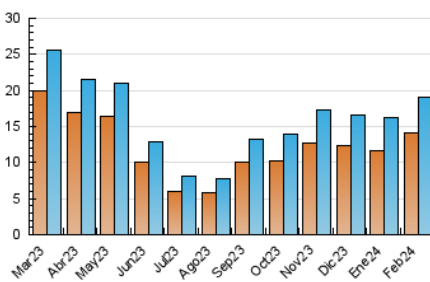

4.3 Per mesos

N. únics / Visites (x 1000)