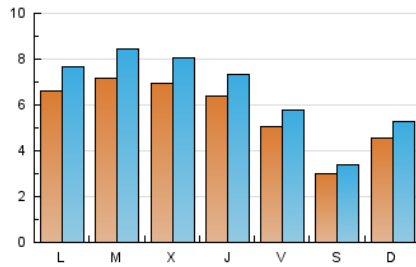

4. Gràfiques (Nacional i Internacional)

4.1 Per dia de la setmana (promig)

N. únics / Visites (x 100)