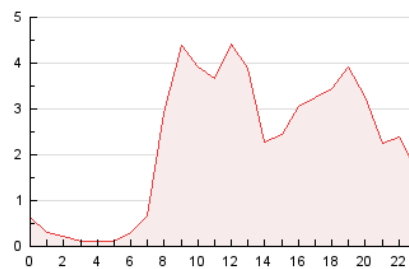

2. Seccions (Nacional i Internacional)

	PÀGINES	%
HOME	1.524	2.96 %
RESTA	49.952	97.04 %

3. Per dia del mes (Nacional i Internacional)

Dia	N. únics	Visites	Pàgines	Dia	N. únics	Visites	Pàgines	Dia	N. únics	Visites	Pàgines
1	561	651	1.765	11	402	478	1.229	21	688	793	1.945
2	475	541	1.423	12	547	626	1.560	22	726	825	2.389
3	289	321	757	13	727	861	2.521	23	539	606	1.919
4	393	450	1.080	14	761	870	2.211	24	315	352	894
5	618	724	1.875	15	717	842	2.397	25	520	606	1.583
6	658	753	2.058	16	530	613	1.505	26	803	931	3.047
7	659	767	1.941	17	291	334	809	27	741	870	2.124
8	577	648	1.468	18	499	576	1.628	28	675	793	1.946
9	482	559	1.810	19	668	782	2.319	29	621	707	2.167
10	301	354	844	20	751	887	2.262				

4. Gràfiques (Nacional i Internacional)

4.1 Per dia de la setmana (promig)

N. únics / Visites (x 100)

Pàgines (x 100)

4.2 Per franja horària (promig)

Visites_ (x 1000)

Pàgines (x 1000)

4.3 Per mesos