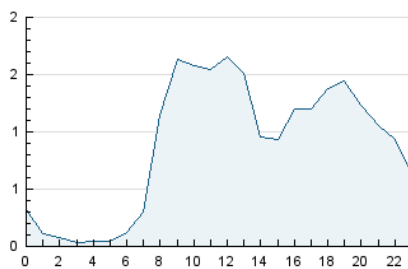

2. Seccions (Nacional i Internacional)

	PÀGINES	%
HOME	1.524	2.96 %
RESTA	49.952	97.04 %

3. Per dia del mes (Nacional i Internacional)

Dia	N. únics	Visites	Pàgines	Dia	N. únics	Visites	Pàgines	Dia	N. únics	Visites	Pàgines
1	561	651	1.765	11	402	478	1.229	21	688	793	1.945
2	475	541	1.423	12	547	626	1.560	22	726	825	2.389
3	289	321	757	13	727	861	2.521	23	539	606	1.919
4	393	450	1.080	14	761	870	2.211	24	315	352	894
5	618	724	1.875	15	717	842	2.397	25	520	606	1.583
6	658	753	2.058	16	530	613	1.505	26	803	931	3.047
7	659	767	1.941	17	291	334	809	27	741	870	2.124
8	577	648	1.468	18	499	576	1.628	28	675	793	1.946
9	482	559	1.810	19	668	782	2.319	29	621	707	2.167
10	301	354	844	20	751	887	2.262				

4. Gràfiques (Nacional i Internacional)

4.1 Per dia de la setmana (promig)

N. únics / Visites (x 100)

Pàgines (x 100)

4.2 Per franja horària (promig)

Visites_ (x 1000)

Pàgines (x 1000)

4.3 Per mesos