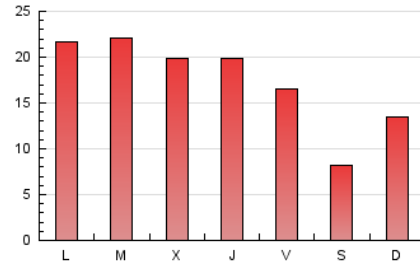

Pàgines (x 100)