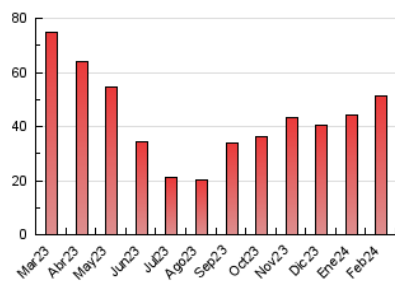

Pàgines (x 1000)