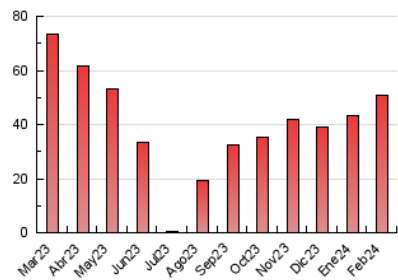

Pàgines (x 1000)