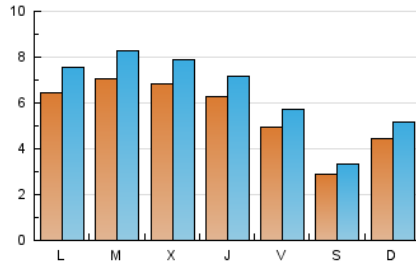

4. Gràfiques (Nacional)

4.1 Per dia de la setmana (promig)

N. únics / Visites (x 100)