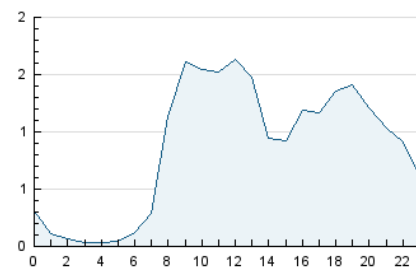

2. Seccions (Nacional)

	PÀGINES	%
HOME	1.481	2.93 %
RESTA	49.136	97.07 %

3. Per dia del mes (Nacional)

Dia	N. únics	Visites	Pàgines	Dia	N. únics	Visites	Pàgines	Dia	N. únics	Visites	Pàgines
1	542	629	1.709	11	393	468	1.212	21	672	775	1.923
2	465	530	1.407	12	538	615	1.527	22	718	812	2.345
3	275	307	739	13	714	845	2.497	23	530	597	1.896
4	384	440	1.064	14	749	855	2.156	24	307	344	881
5	602	707	1.853	15	702	825	2.345	25	514	597	1.542
6	644	738	2.031	16	524	607	1.496	26	794	921	3.004
7	642	745	1.918	17	288	331	805	27	728	856	2.102
8	570	641	1.449	18	489	562	1.590	28	665	782	1.921
9	470	547	1.784	19	655	770	2.269	29	603	688	2.112
10	291	343	825	20	738	872	2.215				

4. Gràfiques (Nacional)

4.1 Per dia de la setmana (promig)

N. únics / Visites (x 100)

Pàgines (x 100)

4.2 Per franja horària (promig)

Visites_ (x 1000)

Pàgines (x 1000)

4.3 Per mesos