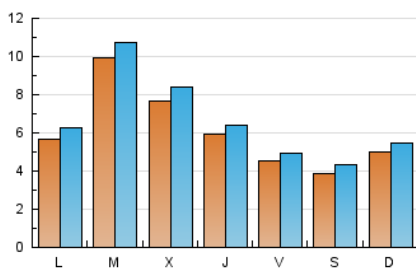

4. Gràfiques (Nacional)

4.1 Per dia de la setmana (promig)

N. únics / Visites (x 100)