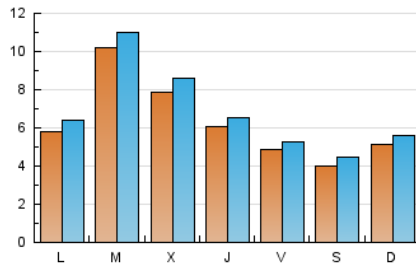

4. Gràfiques (Nacional i Internacional)

4.1 Per dia de la setmana (promig)

N. únics / Visites (x 100)