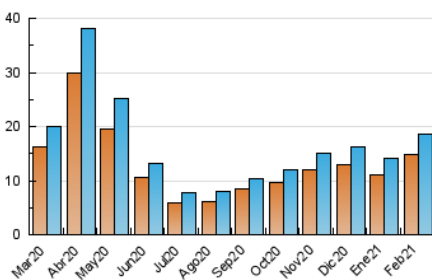

4.3 Per mesos

N. únics / Visites (x 1000)