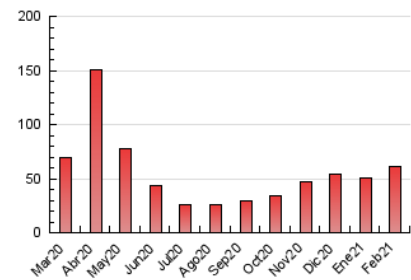

Pàgines (x 1000)