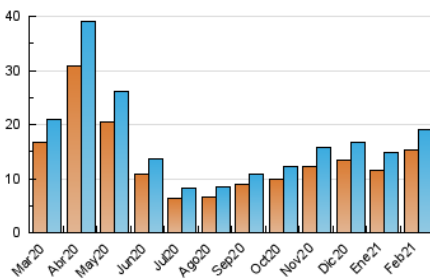

4.3 Per mesos

N. únics / Visites (x 1000)