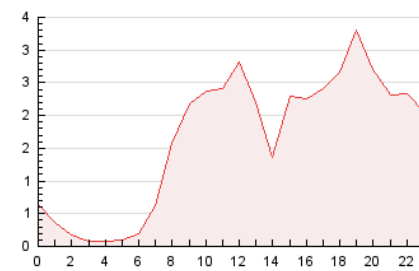

2. Seccions (Nacional)

	PÀGINES	%
HOME	894	2.26 %
RESTA	38.653	97.74 %

3. Per dia del mes (Nacional)

Dia	N. únics	Visites	Pàgines	Dia	N. únics	Visites	Pàgines	Dia	N. únics	Visites	Pàgines
1	251	281	1.150	11	503	540	2.199	21	279	310	1.425
2	378	438	1.392	12	443	493	2.296	22	19	20	29
3	399	441	1.876	13	459	486	1.959	23	6	7	8
4	527	562	2.063	14	391	428	1.327	24	173	187	400
5	501	563	1.841	15	258	273	943	25	392	432	1.161
6	409	451	1.396	16	333	364	1.277	26	524	573	1.504
7	318	339	973	17	427	467	1.389	27	471	516	1.550
8	233	261	770	18	445	479	2.129	28	357	388	1.321
9	415	464	1.461	19	456	492	1.694	29	262	296	1.059
10	466	506	1.712	20	383	410	1.243				

4. Gràfiques (Nacional)

4.1 Per dia de la setmana (promig)

N. únics / Visites (x 100)

Pàgines (x 100)

4.2 Per franja horària (promig)

Visites (x 1000)

Pàgines (x 1000)

4.3 Per mesos