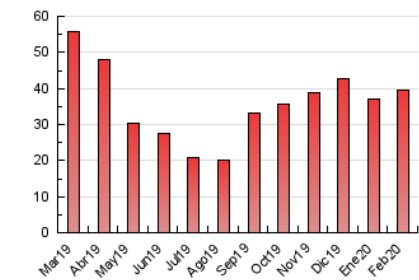

Pàgines (x 1000)