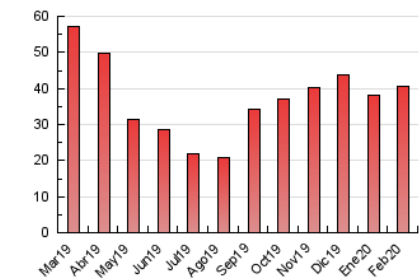

Pàgines (x 1000)