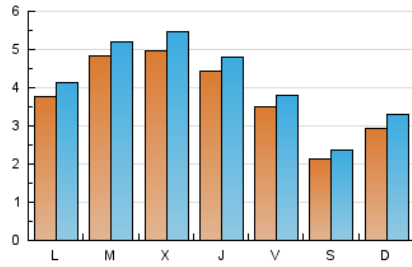

4. Gràfiques (Nacional i Internacional)

4.1 Per dia de la setmana (promig)

N. únics / Visites (x 100)