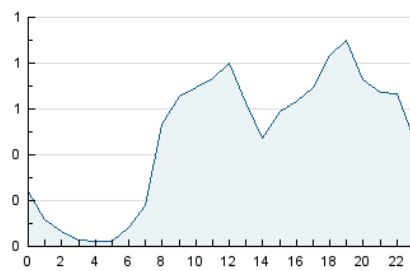

2. Seccions (Nacional)

	PÀGINES	%
HOME	894	2.26 %
RESTA	38.653	97.74 %

3. Per dia del mes (Nacional)

Dia	N. únics	Visites	Pàgines	Dia	N. únics	Visites	Pàgines	Dia	N. únics	Visites	Pàgines
1	251	281	1.150	11	503	540	2.199	21	279	310	1.425
2	378	438	1.392	12	443	493	2.296	22	19	20	29
3	399	441	1.876	13	459	486	1.959	23	6	7	8
4	527	562	2.063	14	391	428	1.327	24	173	187	400
5	501	563	1.841	15	258	273	943	25	392	432	1.161
6	409	451	1.396	16	333	364	1.277	26	524	573	1.504
7	318	339	973	17	427	467	1.389	27	471	516	1.550
8	233	261	770	18	445	479	2.129	28	357	388	1.321
9	415	464	1.461	19	456	492	1.694	29	262	296	1.059
10	466	506	1.712	20	383	410	1.243				

4. Gràfiques (Nacional)

4.1 Per dia de la setmana (promig)

N. únics / Visites (x 100)

Pàgines (x 100)

4.2 Per franja horària (promig)

Visites (x 1000)

Pàgines (x 1000)

4.3 Per mesos