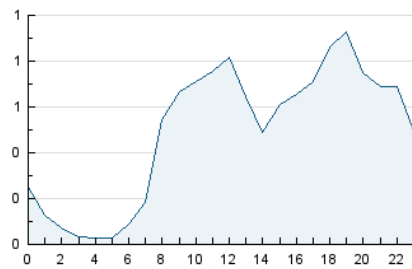

2. Seccions (Nacional i Internacional)

	PÀGINES	%
HOME	923	2.27 %
RESTA	39.676	97.73 %

3. Per dia del mes (Nacional i Internacional)

Dia	N. únics	Visites	Pàgines	Dia	N. únics	Visites	Pàgines	Dia	N. únics	Visites	Pàgines
1	255	285	1.156	11	530	568	2.271	21	288	319	1.448
2	395	456	1.413	12	463	514	2.363	22	19	20	29
3	419	464	1.984	13	471	498	1.998	23	6	7	8
4	549	585	2.166	14	407	445	1.373	24	177	191	410
5	519	582	1.896	15	279	294	976	25	398	438	1.171
6	426	468	1.449	16	345	377	1.350	26	536	586	1.525
7	327	348	994	17	436	479	1.410	27	485	532	1.594
8	250	278	801	18	455	490	2.180	28	374	405	1.349
9	426	475	1.474	19	467	504	1.739	29	269	303	1.071
10	479	519	1.732	20	391	420	1.269				

4. Gràfiques (Nacional i Internacional)

4.1 Per dia de la setmana (promig)

N. únics / Visites (x 100)

Pàgines (x 100)

4.2 Per franja horària (promig)

Visites (x 1000)

Pàgines (x 1000)

4.3 Per mesos