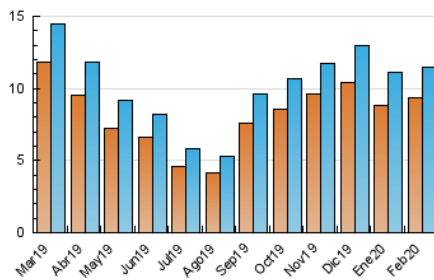

4.3 Per mesos

N. únics / Visites (x 1000)