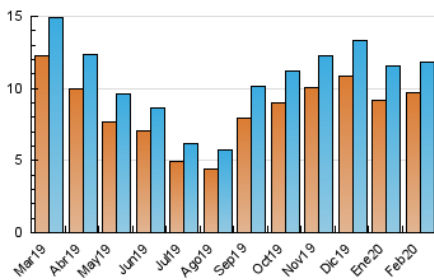

4.3 Per mesos

N. únics / Visites (x 1000)