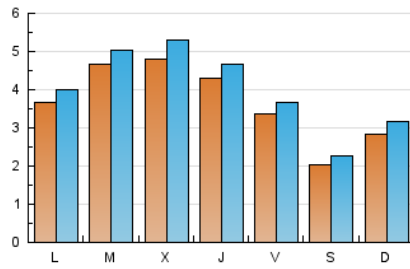

4. Gràfiques (Nacional)

4.1 Per dia de la setmana (promig)

N. únics / Visites (x 100)