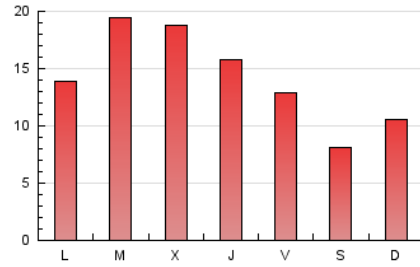

Pàgines (x 100)