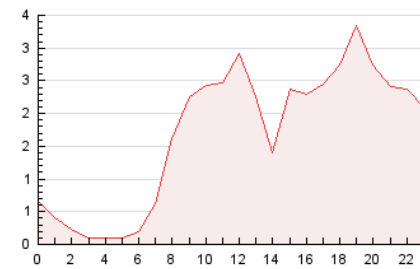

2. Seccions (Nacional i Internacional)

	PÀGINES	%
HOME	923	2.27 %
RESTA	39.676	97.73 %

3. Per dia del mes (Nacional i Internacional)

Dia	N. únics	Visites	Pàgines	Dia	N. únics	Visites	Pàgines	Dia	N. únics	Visites	Pàgines
1	255	285	1.156	11	530	568	2.271	21	288	319	1.448
2	395	456	1.413	12	463	514	2.363	22	19	20	29
3	419	464	1.984	13	471	498	1.998	23	6	7	8
4	549	585	2.166	14	407	445	1.373	24	177	191	410
5	519	582	1.896	15	279	294	976	25	398	438	1.171
6	426	468	1.449	16	345	377	1.350	26	536	586	1.525
7	327	348	994	17	436	479	1.410	27	485	532	1.594
8	250	278	801	18	455	490	2.180	28	374	405	1.349
9	426	475	1.474	19	467	504	1.739	29	269	303	1.071
10	479	519	1.732	20	391	420	1.269				

4. Gràfiques (Nacional i Internacional)

4.1 Per dia de la setmana (promig)

N. únics / Visites (x 100)

Pàgines (x 100)

4.2 Per franja horària (promig)

Visites (x 1000)

Pàgines (x 1000)

4.3 Per mesos