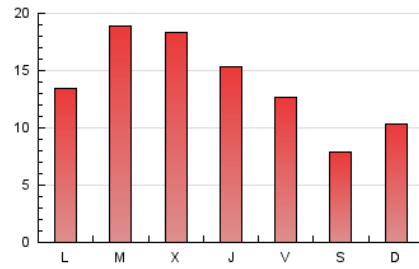

Pàgines (x 100)