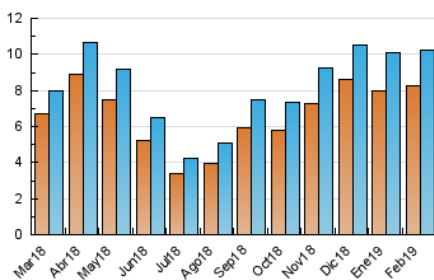

4.3 Per mesos

N. únics / Visites (x 1000)