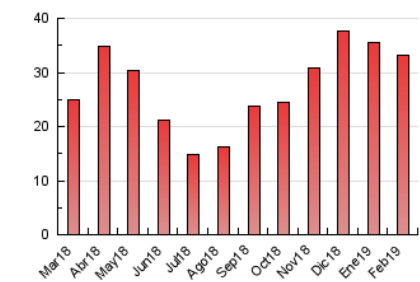

Pàgines (x 1000)