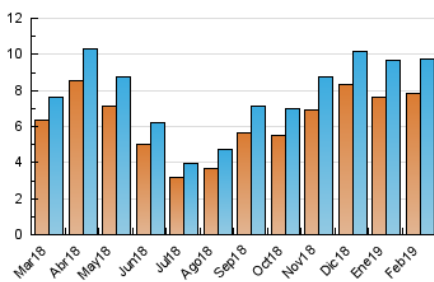

4.3 Per mesos

N. únics / Visites (x 1000)