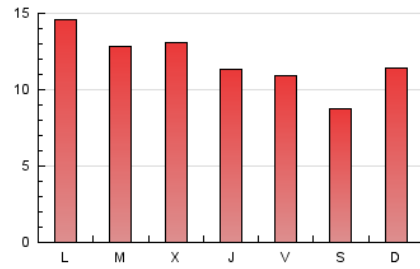

Pàgines (x 100)