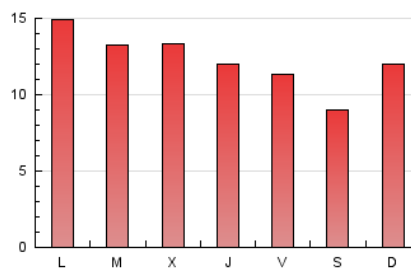

Pàgines (x 100)