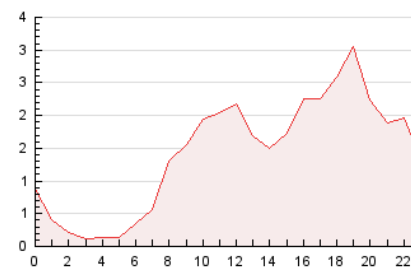

2. Seccions (Nacional i Internacional)

	PÀGINES	%
HOME	366	1.07 %
RESTA	33.951	98.93 %

3. Per dia del mes (Nacional i Internacional)

Dia	N. únics	Visites	Pàgines	Dia	N. únics	Visites	Pàgines	Dia	N. únics	Visites	Pàgines
1	282	300	952	11	383	421	1.543	21	343	379	1.326
2	247	270	1.135	12	372	400	1.399	22	358	397	1.334
3	338	374	1.023	13	376	414	1.269	23	216	243	829
4	348	379	1.274	14	356	382	1.021	24	312	351	1.265
5	392	422	1.152	15	260	273	898	25	402	437	1.504
6	346	393	1.362	16	186	210	820	26	431	475	1.533
7	323	349	1.131	17	335	373	1.255	27	396	439	1.386
8	293	315	1.350	18	402	440	1.647	28	349	383	1.311
9	198	224	799	19	358	393	1.223				
10	312	352	1.247	20	381	421	1.329				

4. Gràfiques (Nacional i Internacional)

4.1 Per dia de la setmana (promig)

N. únics / Visites (x 100)

Pàgines (x 100)

4.2 Per franja horària (promig)

Visites (x 1000)

Pàgines (x 1000)

4.3 Per mesos