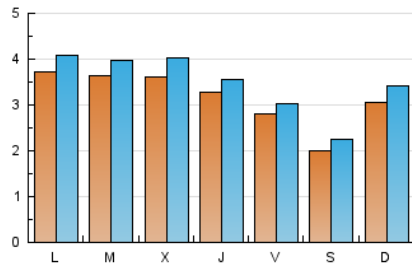

4. Gràfiques (Nacional)

4.1 Per dia de la setmana (promig)

N. únics / Visites (x 100)