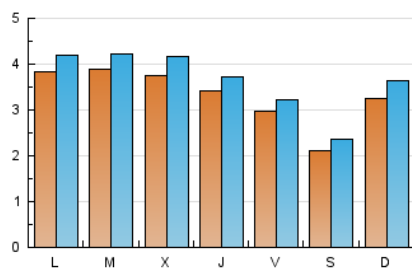

4. Gràfiques (Nacional i Internacional)

4.1 Per dia de la setmana (promig)

N. únics / Visites (x 100)