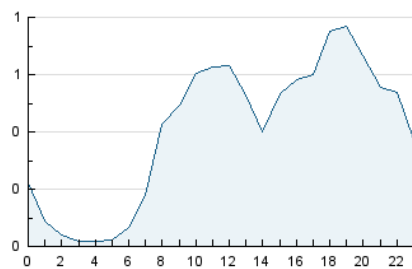

2. Seccions (Nacional)

	PÀGINES	%
HOME	338	1.02 %
RESTA	32.853	98.98 %

3. Per dia del mes (Nacional)

Dia	N. únics	Visites	Pàgines	Dia	N. únics	Visites	Pàgines	Dia	N. únics	Visites	Pàgines
1	269	287	925	11	369	407	1.476	21	331	365	1.302
2	229	252	1.109	12	360	388	1.376	22	346	384	1.314
3	308	341	930	13	362	400	1.246	23	204	231	805
4	332	362	1.244	14	336	359	983	24	299	336	1.226
5	368	396	1.101	15	244	256	843	25	394	429	1.471
6	331	376	1.339	16	178	201	808	26	377	421	1.468
7	312	338	1.085	17	324	362	1.223	27	387	430	1.376
8	266	288	1.285	18	397	435	1.635	28	327	360	1.168
9	191	217	791	19	348	381	1.201				
10	294	331	1.181	20	366	406	1.280				

4. Gràfiques (Nacional)

4.1 Per dia de la setmana (promig)

N. únics / Visites (x 100)

Pàgines (x 100)

4.2 Per franja horària (promig)

Visites (x 1000)

Pàgines (x 1000)

4.3 Per mesos