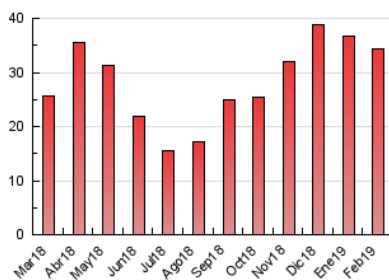

Pàgines (x 1000)