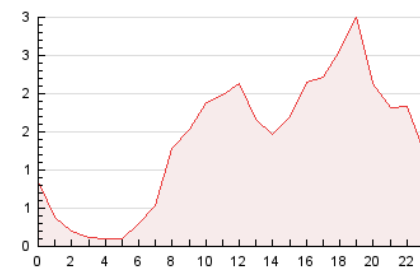

2. Seccions (Nacional)

	PÀGINES	%
HOME	338	1.02 %
RESTA	32.853	98.98 %

3. Per dia del mes (Nacional)

Dia	N. únics	Visites	Pàgines	Dia	N. únics	Visites	Pàgines	Dia	N. únics	Visites	Pàgines
1	269	287	925	11	369	407	1.476	21	331	365	1.302
2	229	252	1.109	12	360	388	1.376	22	346	384	1.314
3	308	341	930	13	362	400	1.246	23	204	231	805
4	332	362	1.244	14	336	359	983	24	299	336	1.226
5	368	396	1.101	15	244	256	843	25	394	429	1.471
6	331	376	1.339	16	178	201	808	26	377	421	1.468
7	312	338	1.085	17	324	362	1.223	27	387	430	1.376
8	266	288	1.285	18	397	435	1.635	28	327	360	1.168
9	191	217	791	19	348	381	1.201				
10	294	331	1.181	20	366	406	1.280				

4. Gràfiques (Nacional)

4.1 Per dia de la setmana (promig)

N. únics / Visites (x 100)

Pàgines (x 100)

4.2 Per franja horària (promig)

Visites (x 1000)

Pàgines (x 1000)

4.3 Per mesos