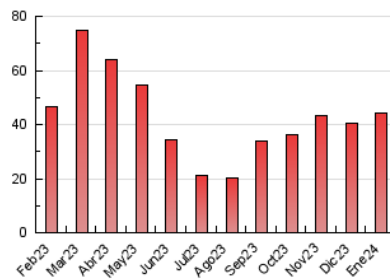

Pàgines (x 1000)