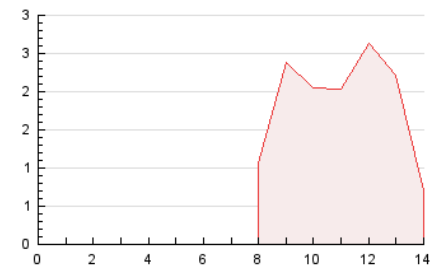

2. Seccions (Nacional i Internacional)

	PÀGINES	%
HOME	1.430	3.22 %
RESTA	42.913	96.78 %

3. Per dia del mes (Nacional i Internacional)

Dia	N. únics	Visites	Pàgines	Dia	N. únics	Visites	Pàgines	Dia	N. únics	Visites	Pàgines
1	209	245	619	11	621	735	1.788	21	369	432	1.323
2	274	326	798	12	448	502	1.195	22	576	661	1.558
3	287	343	1.072	13	280	316	784	23	598	699	1.775
4	279	328	952	14	400	450	1.444	24	670	777	2.170
5	300	332	877	15	517	608	1.382	25	551	635	1.943
6	246	269	652	16	551	642	1.635	26	518	595	1.738
7	320	367	856	17	576	668	1.735	27	301	350	1.126
8	442	528	1.443	18	500	575	1.891	28	452	530	1.363
9	535	619	1.878	19	421	490	1.244	29	725	858	2.278
10	523	614	1.475	20	246	280	765	30	648	752	2.604
								31	633	753	1.980

4. Gràfiques (Nacional i Internacional)

4.1 Per dia de la setmana (promig)

N. únics / Visites (x 100)

Pàgines (x 100)

4.2 Per franja horària (promig)

Visites_ (x 1000)

Pàgines (x 1000)

4.3 Per mesos