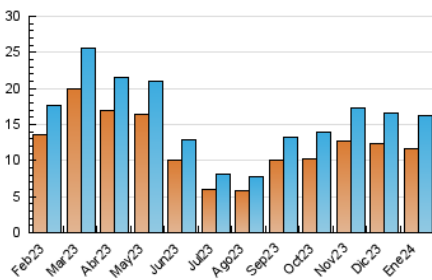

4.3 Per mesos

N. únics / Visites (x 1000)