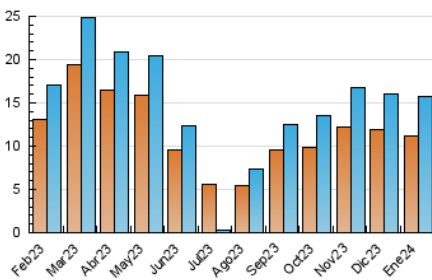

4.3 Per mesos

N. únics / Visites (x 1000)