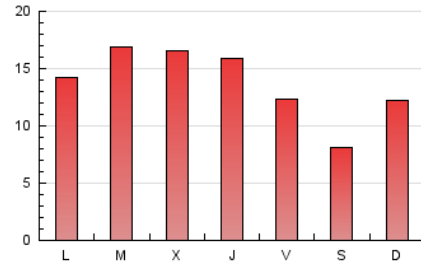

Pàgines (x 100)