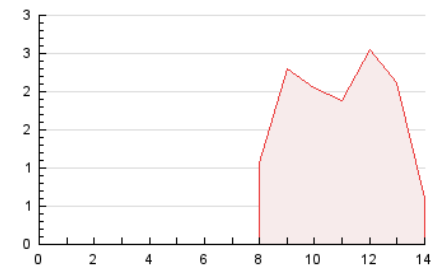

2. Seccions (Nacional)

	PÀGINES	%
HOME	1.366	3.16 %
RESTA	41.916	96.84 %

3. Per dia del mes (Nacional)

Dia	N. únics	Visites	Pàgines	Dia	N. únics	Visites	Pàgines	Dia	N. únics	Visites	Pàgines
1	201	237	605	11	601	712	1.701	21	358	418	1.306
2	263	315	783	12	427	480	1.162	22	564	647	1.545
3	273	329	1.052	13	264	296	756	23	581	682	1.747
4	264	312	891	14	390	440	1.432	24	660	766	2.157
5	288	319	855	15	499	589	1.360	25	534	615	1.921
6	238	261	637	16	532	620	1.595	26	509	581	1.710
7	304	346	832	17	567	657	1.708	27	290	336	1.102
8	429	513	1.380	18	477	550	1.858	28	438	516	1.333
9	519	602	1.845	19	407	474	1.216	29	696	820	2.208
10	501	589	1.445	20	238	268	744	30	621	723	2.455
								31	611	723	1.941

4. Gràfiques (Nacional)

4.1 Per dia de la setmana (promig)

N. únics / Visites (x 100)

Pàgines (x 100)

4.2 Per franja horària (promig)

Visites_ (x 1000)

Pàgines (x 1000)

4.3 Per mesos