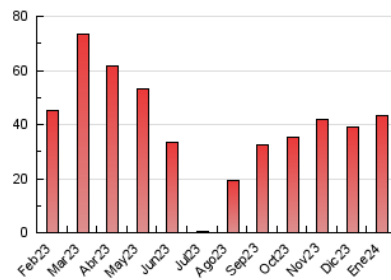

Pàgines (x 1000)