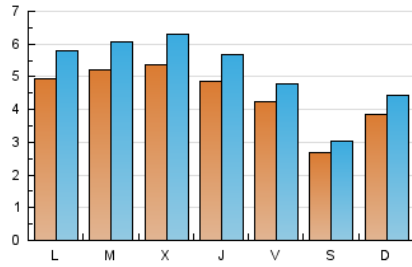

4. Gràfiques (Nacional i Internacional)

4.1 Per dia de la setmana (promig)

N. únics / Visites (x 100)