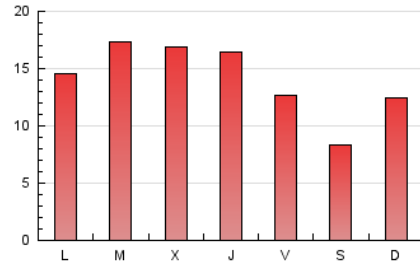

Pàgines (x 100)