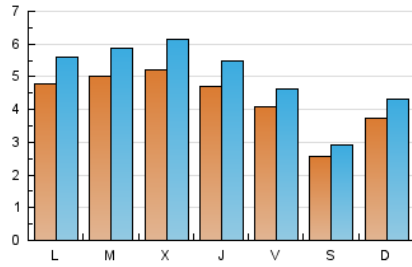

4. Gràfiques (Nacional)

4.1 Per dia de la setmana (promig)

N. únics / Visites (x 100)