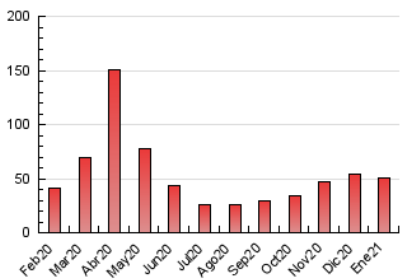

Pàgines (x 1000)