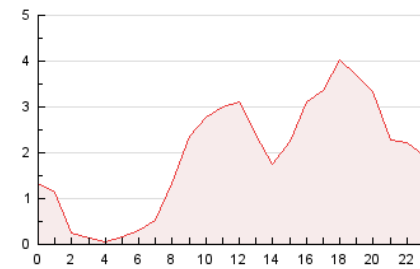

2. Seccions (Nacional i Internacional)

	PÀGINES	%
HOME	1.160	2.32 %
RESTA	48.932	97.68 %

3. Per dia del mes (Nacional i Internacional)

Dia	N. únics	Visites	Pàgines	Dia	N. únics	Visites	Pàgines	Dia	N. únics	Visites	Pàgines
1	354	405	1.437	11	476	523	1.595	21	506	566	1.981
2	292	322	1.169	12	410	459	1.696	22	453	495	1.433
3	301	327	971	13	476	524	2.012	23	433	467	1.614
4	295	325	792	14	504	560	1.921	24	485	536	2.124
5	341	379	1.164	15	381	424	1.594	25	558	603	2.344
6	344	383	1.223	16	368	409	1.442	26	490	547	1.566
7	359	407	1.518	17	462	506	2.136	27	481	521	1.861
8	367	415	1.293	18	583	644	2.877	28	474	518	1.520
9	396	429	1.232	19	561	607	2.016	29	404	432	1.411
10	451	501	1.558	20	509	572	1.953	30	408	445	1.196
								31	448	499	1.443

4. Gràfiques (Nacional i Internacional)

4.1 Per dia de la setmana (promig)

N. únics / Visites (x 100)

Pàgines (x 100)

4.2 Per franja horària (promig)

Visites (x 1000)

Pàgines (x 1000)

4.3 Per mesos