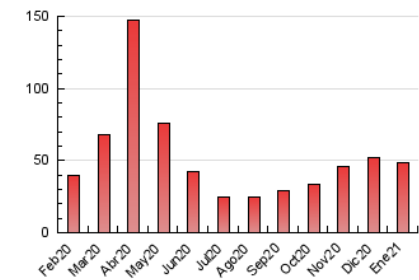

Pàgines (x 1000)