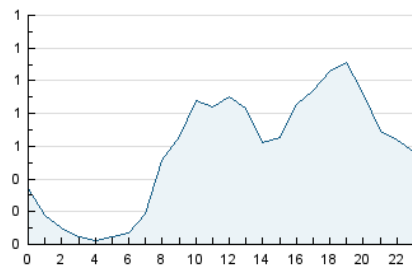

2. Seccions (Nacional i Internacional)

	PÀGINES	%
HOME	1.160	2.32 %
RESTA	48.932	97.68 %

3. Per dia del mes (Nacional i Internacional)

Dia	N. únics	Visites	Pàgines	Dia	N. únics	Visites	Pàgines	Dia	N. únics	Visites	Pàgines
1	354	405	1.437	11	476	523	1.595	21	506	566	1.981
2	292	322	1.169	12	410	459	1.696	22	453	495	1.433
3	301	327	971	13	476	524	2.012	23	433	467	1.614
4	295	325	792	14	504	560	1.921	24	485	536	2.124
5	341	379	1.164	15	381	424	1.594	25	558	603	2.344
6	344	383	1.223	16	368	409	1.442	26	490	547	1.566
7	359	407	1.518	17	462	506	2.136	27	481	521	1.861
8	367	415	1.293	18	583	644	2.877	28	474	518	1.520
9	396	429	1.232	19	561	607	2.016	29	404	432	1.411
10	451	501	1.558	20	509	572	1.953	30	408	445	1.196
								31	448	499	1.443

4. Gràfiques (Nacional i Internacional)

4.1 Per dia de la setmana (promig)

N. únics / Visites (x 100)

Pàgines (x 100)

4.2 Per franja horària (promig)

Visites (x 1000)

Pàgines (x 1000)

4.3 Per mesos