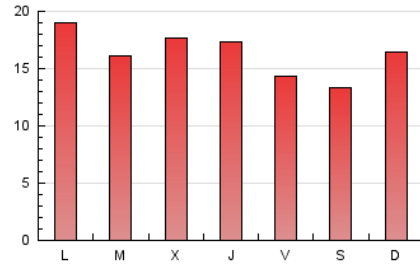

Pàgines (x 100)