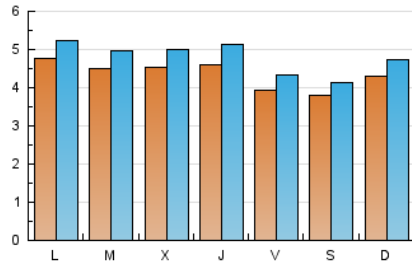

4. Gràfiques (Nacional i Internacional)

4.1 Per dia de la setmana (promig)

N. únics / Visites (x 100)