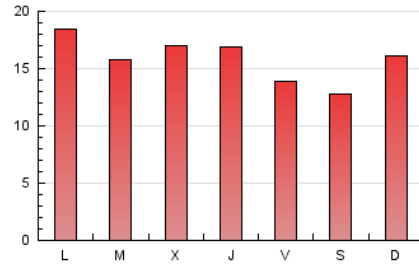

Pàgines (x 100)