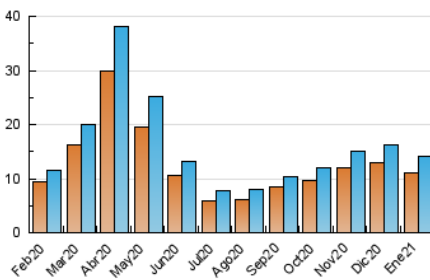

4.3 Per mesos

N. únics / Visites (x 1000)