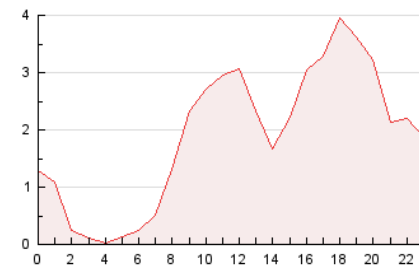

2. Seccions (Nacional)

	PÀGINES	%
HOME	1.083	2.22 %
RESTA	47.599	97.78 %

3. Per dia del mes (Nacional)

Dia	N. únics	Visites	Pàgines	Dia	N. únics	Visites	Pàgines	Dia	N. únics	Visites	Pàgines
1	334	381	1.393	11	459	505	1.565	21	486	545	1.931
2	287	316	1.149	12	394	439	1.650	22	444	485	1.406
3	291	317	948	13	461	509	1.939	23	368	399	1.468
4	286	314	775	14	490	543	1.877	24	473	520	2.103
5	333	370	1.143	15	370	412	1.570	25	545	589	2.314
6	309	346	1.092	16	356	397	1.409	26	479	535	1.542
7	353	400	1.490	17	441	485	2.109	27	471	509	1.831
8	354	399	1.253	18	555	614	2.737	28	460	501	1.461
9	383	415	1.201	19	547	592	1.976	29	391	419	1.342
10	442	492	1.514	20	494	557	1.917	30	392	428	1.173
								31	434	484	1.404

4. Gràfiques (Nacional)

4.1 Per dia de la setmana (promig)

N. únics / Visites (x 100)

Pàgines (x 100)

4.2 Per franja horària (promig)

Visites (x 1000)

Pàgines (x 1000)

4.3 Per mesos