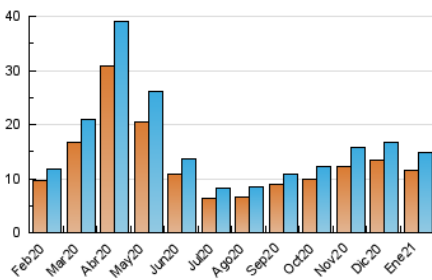

4.3 Per mesos

N. únics / Visites (x 1000)