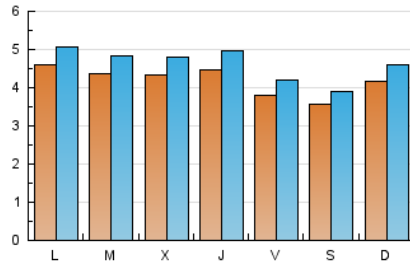

4. Gràfiques (Nacional)

4.1 Per dia de la setmana (promig)

N. únics / Visites (x 100)