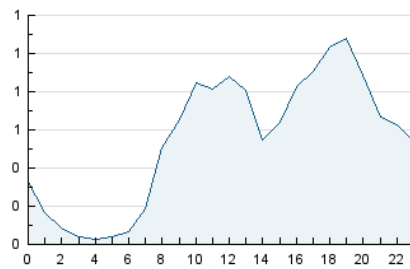

2. Seccions (Nacional)

	PÀGINES	%
HOME	1.083	2.22 %
RESTA	47.599	97.78 %

3. Per dia del mes (Nacional)

Dia	N. únics	Visites	Pàgines	Dia	N. únics	Visites	Pàgines	Dia	N. únics	Visites	Pàgines
1	334	381	1.393	11	459	505	1.565	21	486	545	1.931
2	287	316	1.149	12	394	439	1.650	22	444	485	1.406
3	291	317	948	13	461	509	1.939	23	368	399	1.468
4	286	314	775	14	490	543	1.877	24	473	520	2.103
5	333	370	1.143	15	370	412	1.570	25	545	589	2.314
6	309	346	1.092	16	356	397	1.409	26	479	535	1.542
7	353	400	1.490	17	441	485	2.109	27	471	509	1.831
8	354	399	1.253	18	555	614	2.737	28	460	501	1.461
9	383	415	1.201	19	547	592	1.976	29	391	419	1.342
10	442	492	1.514	20	494	557	1.917	30	392	428	1.173
								31	434	484	1.404

4. Gràfiques (Nacional)

4.1 Per dia de la setmana (promig)

N. únics / Visites (x 100)

Pàgines (x 100)

4.2 Per franja horària (promig)

Visites (x 1000)

Pàgines (x 1000)

4.3 Per mesos