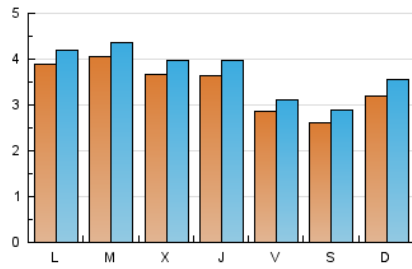

4. Gràfiques (Nacional i Internacional)

4.1 Per dia de la setmana (promig)

N. únics / Visites (x 100)