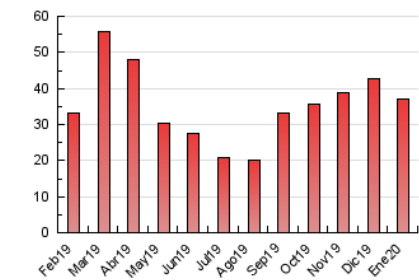

Pàgines (x 1000)