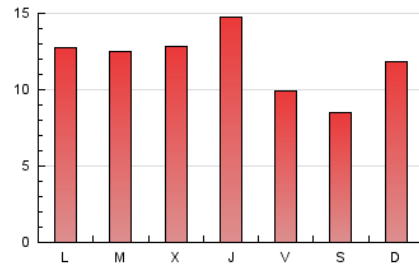

Pàgines (x 100)