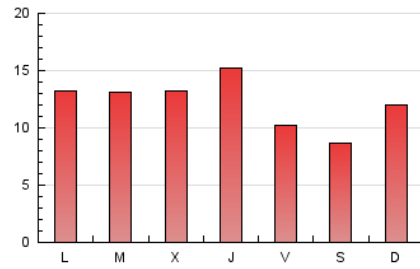

Pàgines (x 100)