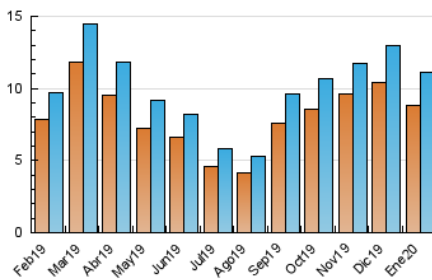

4.3 Per mesos

N. únics / Visites (x 1000)