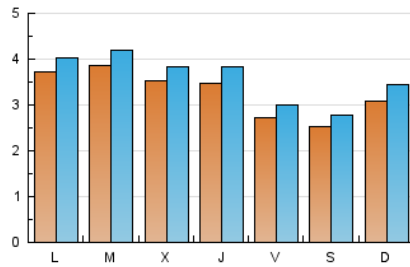

4. Gràfiques (Nacional)

4.1 Per dia de la setmana (promig)

N. únics / Visites (x 100)