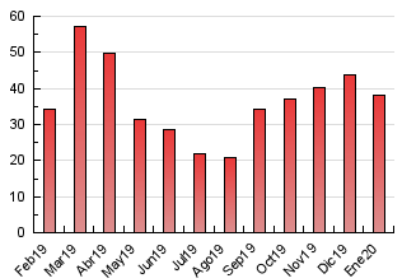

Pàgines (x 1000)