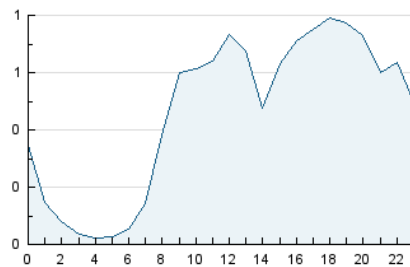

2. Seccions (Nacional)

	PÀGINES	%
HOME	666	1.80 %
RESTA	36.325	98.20 %

3. Per dia del mes (Nacional)

Dia	N. únics	Visites	Pàgines	Dia	N. únics	Visites	Pàgines	Dia	N. únics	Visites	Pàgines
1	201	222	707	11	276	297	936	21	414	455	1.278
2	239	252	778	12	316	355	1.105	22	376	403	1.288
3	224	243	893	13	438	474	1.259	23	391	433	1.697
4	224	243	787	14	420	440	1.230	24	265	290	945
5	248	271	789	15	358	396	1.526	25	253	292	932
6	253	270	822	16	375	418	1.508	26	316	347	1.084
7	308	338	1.133	17	290	318	1.036	27	405	446	1.776
8	385	415	1.257	18	255	277	750	28	407	441	1.359
9	370	412	1.929	19	356	401	1.755	29	445	474	1.651
10	285	312	1.015	20	395	426	1.242	30	367	394	1.473
								31	303	333	1.051

4. Gràfiques (Nacional)

4.1 Per dia de la setmana (promig)

N. únics / Visites (x 100)

Pàgines (x 100)

4.2 Per franja horària (promig)

Visites (x 1000)

Pàgines (x 1000)

4.3 Per mesos