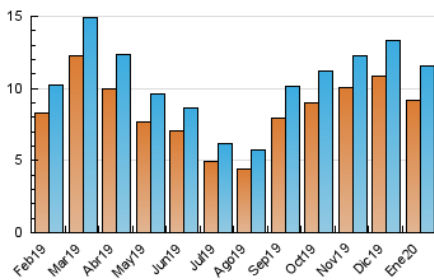

4.3 Per mesos

N. únics / Visites (x 1000)