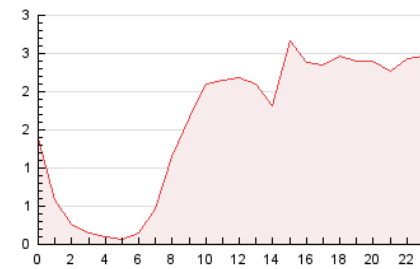

2. Seccions (Nacional i Internacional)

	PÀGINES	%
HOME	708	1.85 %
RESTA	37.467	98.15 %

3. Per dia del mes (Nacional i Internacional)

Dia	N. únics	Visites	Pàgines	Dia	N. únics	Visites	Pàgines	Dia	N. únics	Visites	Pàgines
1	208	229	724	11	280	301	952	21	438	481	1.395
2	255	270	824	12	322	361	1.114	22	395	423	1.369
3	237	256	972	13	452	489	1.283	23	408	452	1.751
4	241	260	812	14	432	453	1.262	24	279	304	965
5	257	281	802	15	372	411	1.547	25	265	304	947
6	263	280	853	16	396	440	1.561	26	335	368	1.119
7	320	350	1.202	17	298	326	1.060	27	426	468	1.855
8	387	417	1.260	18	263	285	777	28	429	464	1.403
9	379	421	1.960	19	365	411	1.783	29	472	502	1.710
10	296	324	1.035	20	409	443	1.278	30	382	409	1.526
								31	317	347	1.074

4. Gràfiques (Nacional i Internacional)

4.1 Per dia de la setmana (promig)

N. únics / Visites (x 100)

Pàgines (x 100)

4.2 Per franja horària (promig)

Visites (x 1000)

Pàgines (x 1000)

4.3 Per mesos