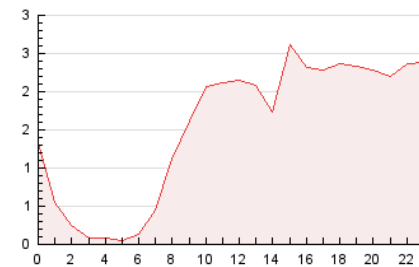

2. Seccions (Nacional)

	PÀGINES	%
HOME	666	1.80 %
RESTA	36.325	98.20 %

3. Per dia del mes (Nacional)

Dia	N. únics	Visites	Pàgines	Dia	N. únics	Visites	Pàgines	Dia	N. únics	Visites	Pàgines
1	201	222	707	11	276	297	936	21	414	455	1.278
2	239	252	778	12	316	355	1.105	22	376	403	1.288
3	224	243	893	13	438	474	1.259	23	391	433	1.697
4	224	243	787	14	420	440	1.230	24	265	290	945
5	248	271	789	15	358	396	1.526	25	253	292	932
6	253	270	822	16	375	418	1.508	26	316	347	1.084
7	308	338	1.133	17	290	318	1.036	27	405	446	1.776
8	385	415	1.257	18	255	277	750	28	407	441	1.359
9	370	412	1.929	19	356	401	1.755	29	445	474	1.651
10	285	312	1.015	20	395	426	1.242	30	367	394	1.473
								31	303	333	1.051

4. Gràfiques (Nacional)

4.1 Per dia de la setmana (promig)

N. únics / Visites (x 100)

Pàgines (x 100)

4.2 Per franja horària (promig)

Visites (x 1000)

Pàgines (x 1000)

4.3 Per mesos