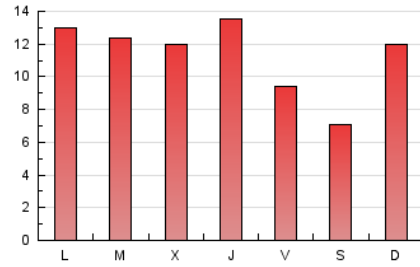

Pàgines (x 100)