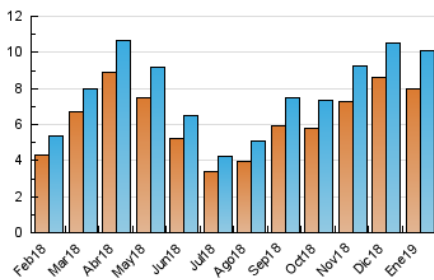

4.3 Per mesos

N. únics / Visites (x 1000)