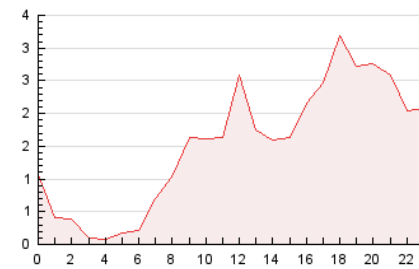

2. Seccions (Nacional i Internacional)

	PÀGINES	%
HOME	346	0.94 %
RESTA	36.288	99.06 %

3. Per dia del mes (Nacional i Internacional)

Dia	N. únics	Visites	Pàgines	Dia	N. únics	Visites	Pàgines	Dia	N. únics	Visites	Pàgines
1	215	242	787	11	292	331	1.061	21	390	432	1.587
2	217	232	809	12	183	208	598	22	363	402	1.626
3	219	241	920	13	320	350	1.596	23	383	424	1.550
4	199	213	746	14	341	371	1.339	24	387	416	1.479
5	232	245	610	15	326	356	1.632	25	266	295	1.203
6	218	233	569	16	330	348	1.263	26	231	253	803
7	270	312	974	17	360	390	1.798	27	296	323	972
8	268	294	1.095	18	257	295	856	28	369	412	1.555
9	341	376	1.519	19	240	266	926	29	343	374	1.195
10	281	319	1.339	20	345	381	1.764	30	316	355	978
								31	376	433	1.485

4. Gràfiques (Nacional i Internacional)

4.1 Per dia de la setmana (promig)

N. únics / Visites (x 100)

Pàgines (x 100)

4.2 Per franja horària (promig)

Visites (x 1000)

Pàgines (x 1000)

4.3 Per mesos