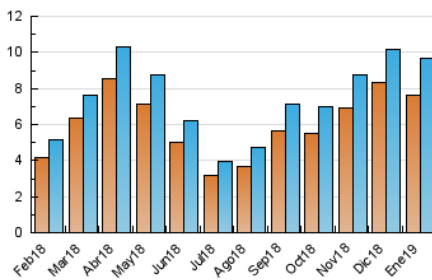

4.3 Per mesos

N. únics / Visites (x 1000)