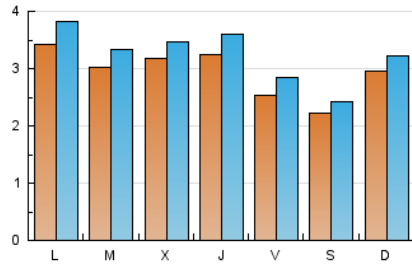

4. Gràfiques (Nacional i Internacional)

4.1 Per dia de la setmana (promig)

N. únics / Visites (x 100)