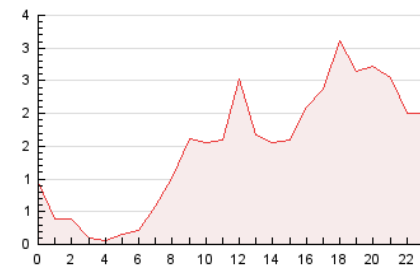

2. Seccions (Nacional)

	PÀGINES	%
HOME	328	0.92 %
RESTA	35.160	99.08 %

3. Per dia del mes (Nacional)

Dia	N. únics	Visites	Pàgines	Dia	N. únics	Visites	Pàgines	Dia	N. únics	Visites	Pàgines
1	200	224	765	11	273	312	1.019	21	372	414	1.567
2	210	225	790	12	175	200	584	22	342	379	1.583
3	209	230	860	13	312	340	1.579	23	361	402	1.503
4	190	202	719	14	329	358	1.267	24	363	392	1.445
5	213	226	585	15	312	341	1.577	25	256	285	1.192
6	210	225	554	16	319	336	1.248	26	214	236	760
7	254	293	929	17	345	374	1.750	27	276	302	928
8	262	288	1.085	18	246	284	821	28	347	389	1.424
9	327	362	1.485	19	232	255	886	29	332	363	1.173
10	272	310	1.254	20	330	366	1.742	30	306	345	963
								31	364	421	1.451

4. Gràfiques (Nacional)

4.1 Per dia de la setmana (promig)

N. únics / Visites (x 100)

Pàgines (x 100)

4.2 Per franja horària (promig)

Visites (x 1000)

Pàgines (x 1000)

4.3 Per mesos