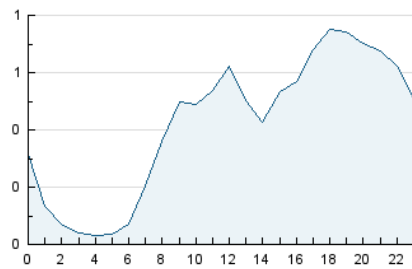

2. Seccions (Nacional i Internacional)

	PÀGINES	%
HOME	346	0.94 %
RESTA	36.288	99.06 %

3. Per dia del mes (Nacional i Internacional)

Dia	N. únics	Visites	Pàgines	Dia	N. únics	Visites	Pàgines	Dia	N. únics	Visites	Pàgines
1	215	242	787	11	292	331	1.061	21	390	432	1.587
2	217	232	809	12	183	208	598	22	363	402	1.626
3	219	241	920	13	320	350	1.596	23	383	424	1.550
4	199	213	746	14	341	371	1.339	24	387	416	1.479
5	232	245	610	15	326	356	1.632	25	266	295	1.203
6	218	233	569	16	330	348	1.263	26	231	253	803
7	270	312	974	17	360	390	1.798	27	296	323	972
8	268	294	1.095	18	257	295	856	28	369	412	1.555
9	341	376	1.519	19	240	266	926	29	343	374	1.195
10	281	319	1.339	20	345	381	1.764	30	316	355	978
								31	376	433	1.485

4. Gràfiques (Nacional i Internacional)

4.1 Per dia de la setmana (promig)

N. únics / Visites (x 100)

Pàgines (x 100)

4.2 Per franja horària (promig)

Visites (x 1000)

Pàgines (x 1000)

4.3 Per mesos