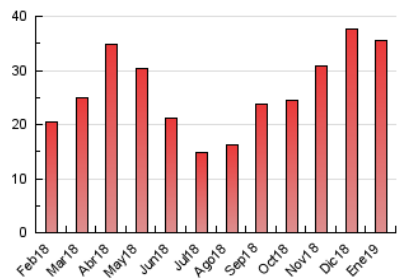

Pàgines (x 1000)