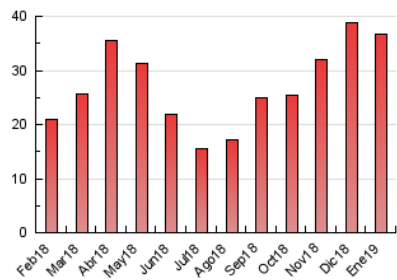

Pàgines (x 1000)