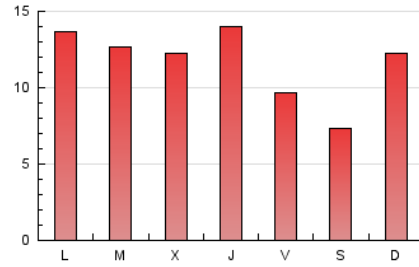

Pàgines (x 100)