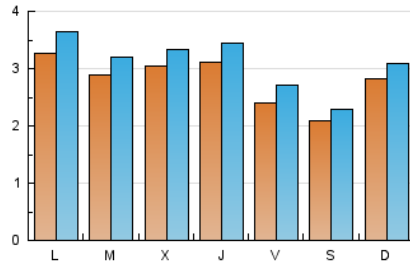

4. Gràfiques (Nacional)

4.1 Per dia de la setmana (promig)

N. únics / Visites (x 100)