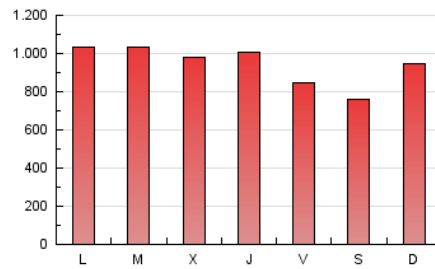

Pàgines (x 100)