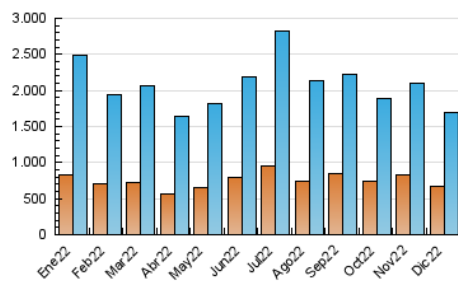

4.3 Per mesos

N. únics / Visites (x 1000)