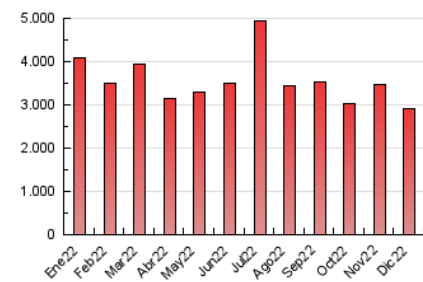

Pàgines (x 1000)