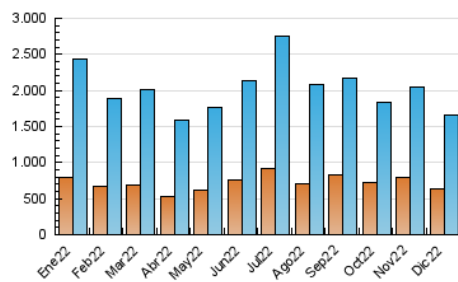

4.3 Per mesos

N. únics / Visites (x 1000)