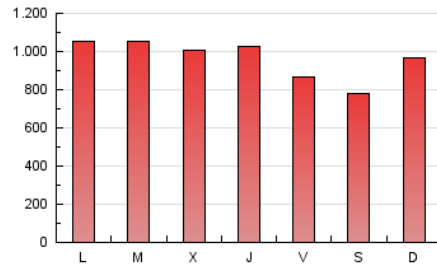

Pàgines (x 100)