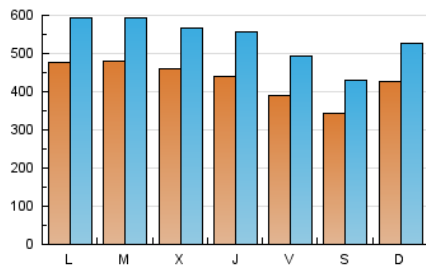

4. Gràfiques (Nacional)

4.1 Per dia de la setmana (promig)

N. únics / Visites (x 100)