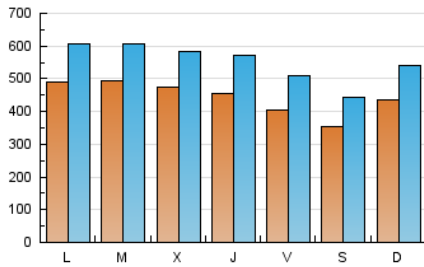

4. Gràfiques (Nacional i Internacional)

4.1 Per dia de la setmana (promig)

N. únics / Visites (x 100)