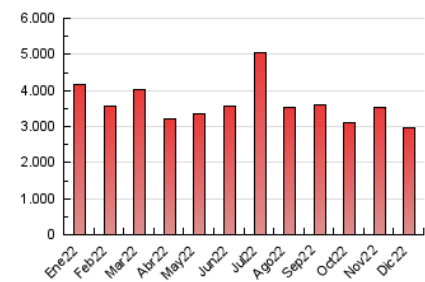

Pàgines (x 1000)