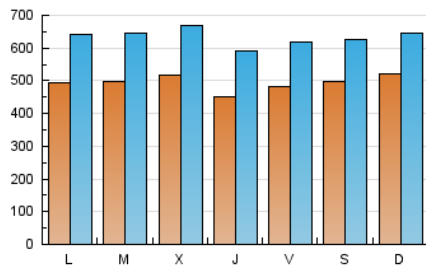

4. Gràfiques (Nacional)

4.1 Per dia de la setmana (promig)

N. únics / Visites (x 100)