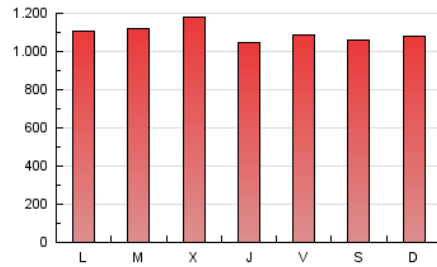

Pàgines (x 100)