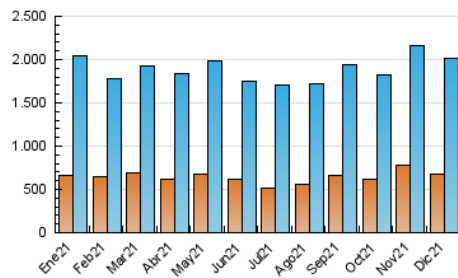

4.3 Per mesos

N. únics / Visites (x 1000)