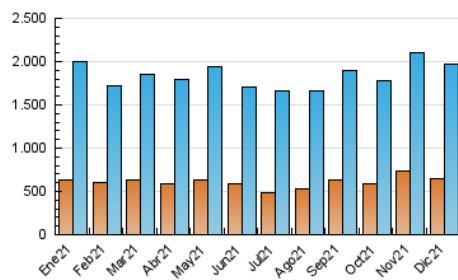

4.3 Per mesos

N. únics / Visites (x 1000)