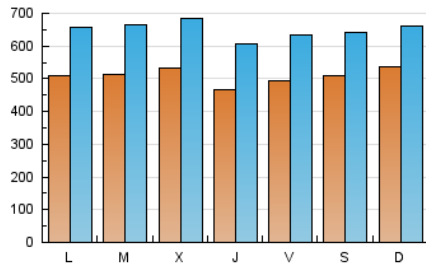

4. Gràfiques (Nacional i Internacional)

4.1 Per dia de la setmana (promig)

N. únics / Visites (x 100)