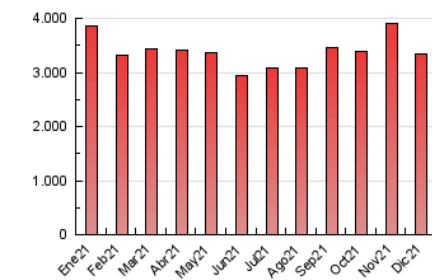

Pàgines (x 1000)