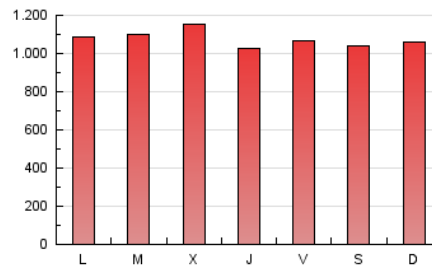

Pàgines (x 100)