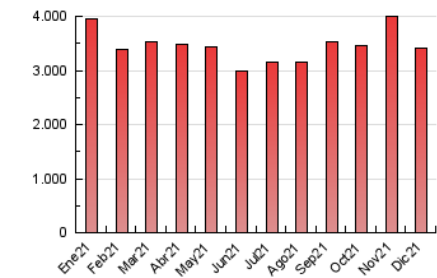

Pàgines (x 1000)