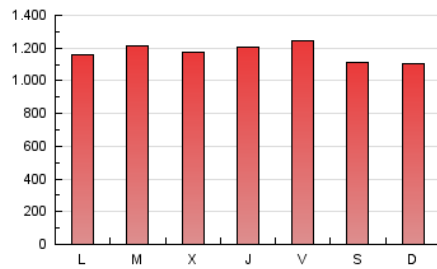

Pàgines (x 100)