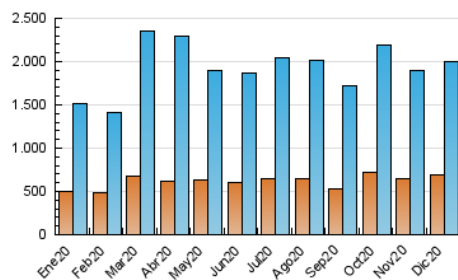

4.3 Per mesos

N. únics / Visites (x 1000)