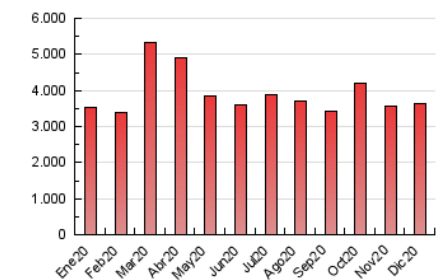

Pàgines (x 1000)