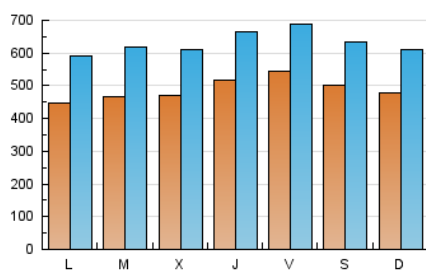

4. Gràfiques (Nacional)

4.1 Per dia de la setmana (promig)

N. únics / Visites (x 100)