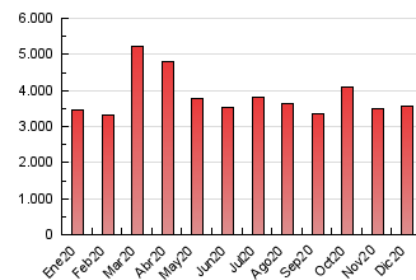

Pàgines (x 1000)