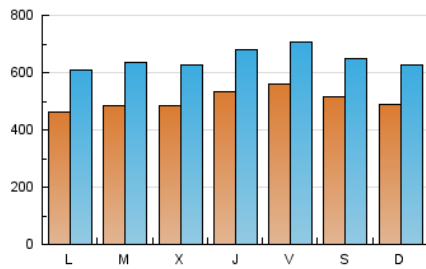

4. Gràfiques (Nacional i Internacional)

4.1 Per dia de la setmana (promig)

N. únics / Visites (x 100)