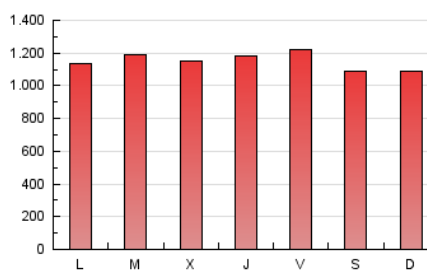

Pàgines (x 100)