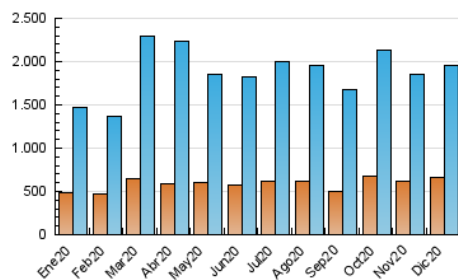

4.3 Per mesos

N. únics / Visites (x 1000)