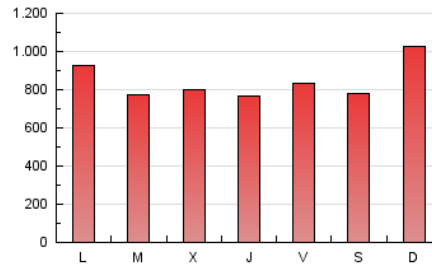

Pàgines (x 100)