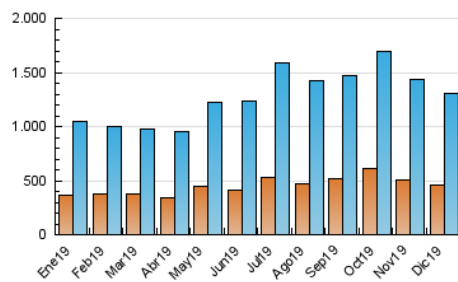

4.3 Per mesos

N. únics / Visites (x 1000)