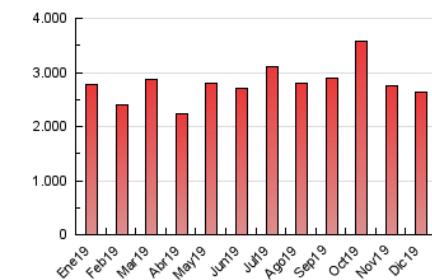

Pàgines (x 1000)