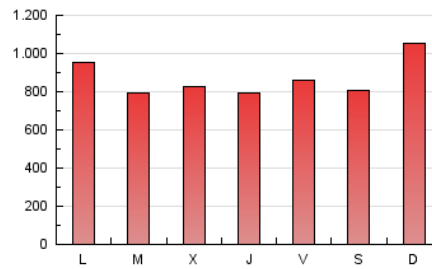

Pàgines (x 100)