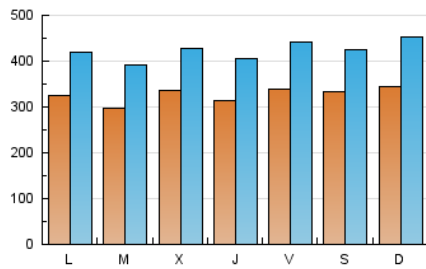

4. Gràfiques (Nacional i Internacional)

4.1 Per dia de la setmana (promig)

N. únics / Visites (x 100)