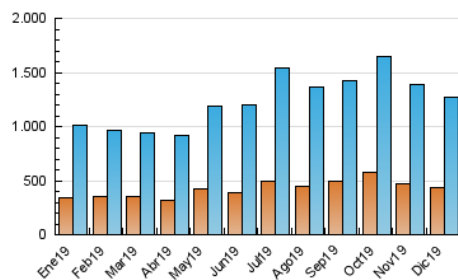

4.3 Per mesos

N. únics / Visites (x 1000)