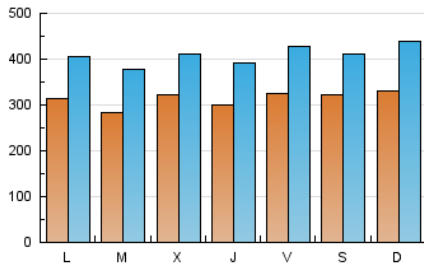

4. Gràfiques (Nacional)

4.1 Per dia de la setmana (promig)

N. únics / Visites (x 100)