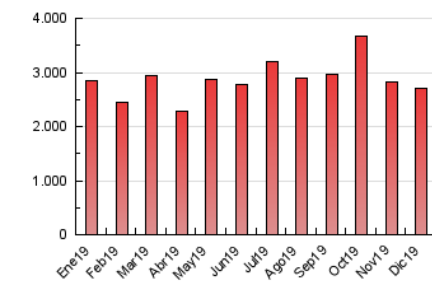

Pàgines (x 1000)