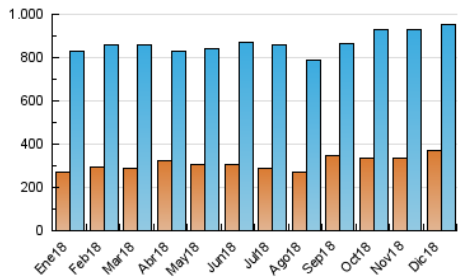

4.3 Per mesos

N. únics / Visites (x 1000)