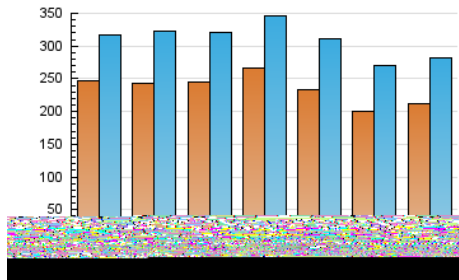

4. Gràfiques (Nacional)

4.1 Per dia de la setmana (promig)

N. únics / Visites (x 100)