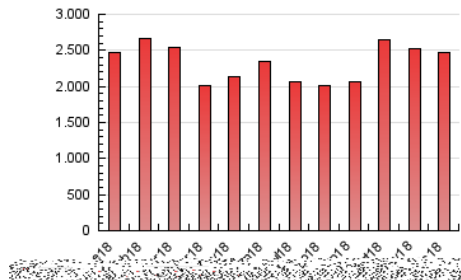

Pàgines (x 1000)