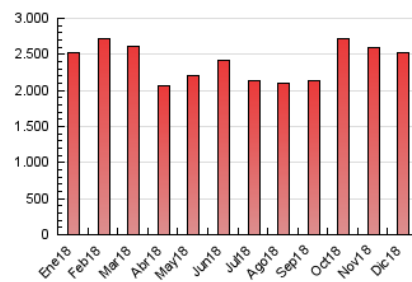

### 3. Per dia del mes (Nacional i Internacional)

Dia	N. únics	Visites	Pàgines	Dia	N. únics	Visites	Pàgines	Dia	N. únics	Visites	Pàgines
1	19.883	26.137	83.717	11	25.799	32.927	72.902	21	31.468	41.791	93.199
2	24.376	32.562	84.158	12	25.430	32.120	72.349	22	20.667	29.097	92.972
3	26.350	34.358	90.442	13	26.098	33.433	75.588	23	21.304	28.152	85.443
4	23.047	30.484	73.596	14	21.275	28.074	63.085	24	18.883	24.378	64.203
5	24.227	31.659	77.610	15	23.494	31.527	75.685	25	20.221	27.455	65.778
6	24.438	31.747	79.721	16	23.791	31.378	92.744	26	21.530	29.092	85.293
7	21.188	28.235	68.435	17	28.922	38.366	129.592	27	28.596	38.658	122.710
8	19.714	26.186	60.348	18	31.858	42.173	105.475	28	23.654	31.166	75.700
9	18.915	25.300	59.621	19	30.887	39.853	95.372	29	20.363	27.040	61.784
10	21.776	28.484	70.803	20	31.381	39.454	89.607	30	21.834	28.286	72.843
								31	32.118	38.655	85.289

##### 4.2 Per franja horària (promig)

Visites (x 1000)

Pàgines (x 1000)

##### 4.3 Per mesos

N. únics / Visites (x 1000)

Pàgines (x 1000)