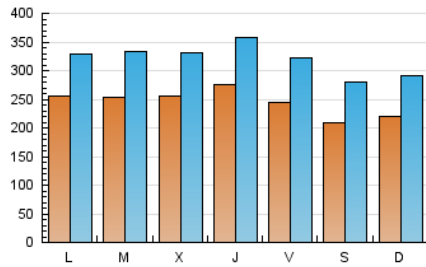

4. Gràfiques (Nacional i Internacional)

4.1 Per dia de la setmana (promig)

N. únics / Visites (x 100)