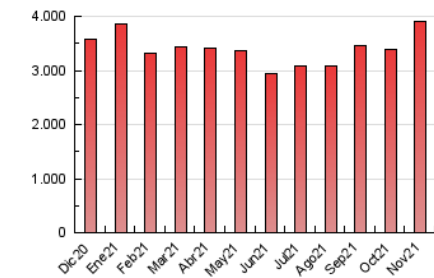

Pàgines (x 1000)