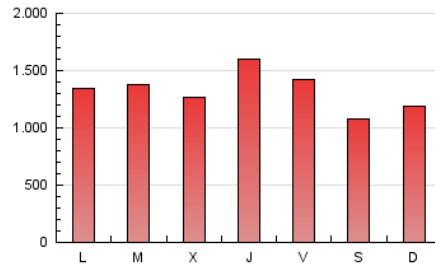

Pàgines (x 100)