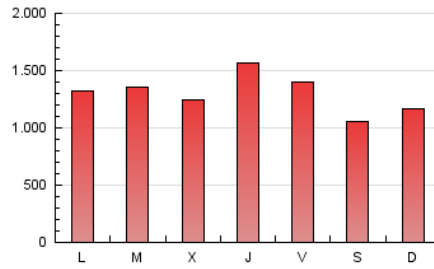

Pàgines (x 100)