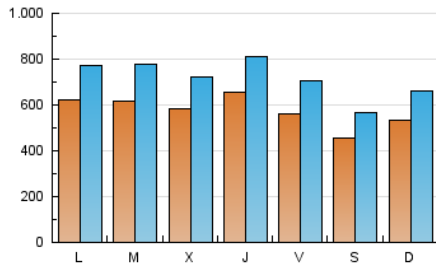

4. Gràfiques (Nacional i Internacional)

4.1 Per dia de la setmana (promig)

N. únics / Visites (x 100)