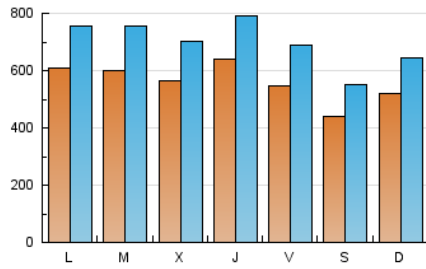

4. Gràfiques (Nacional)

4.1 Per dia de la setmana (promig)

N. únics / Visites (x 100)