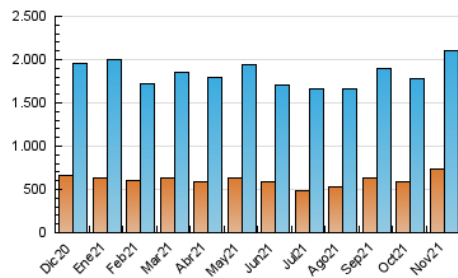

4.3 Per mesos

N. únics / Visites (x 1000)