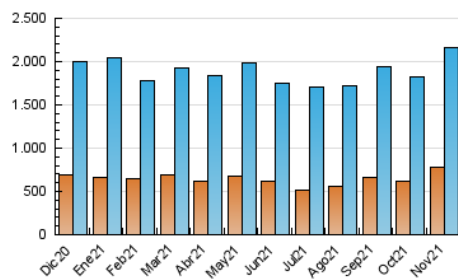

4.3 Per mesos

N. únics / Visites (x 1000)