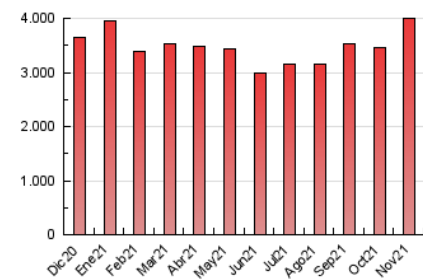

Pàgines (x 1000)