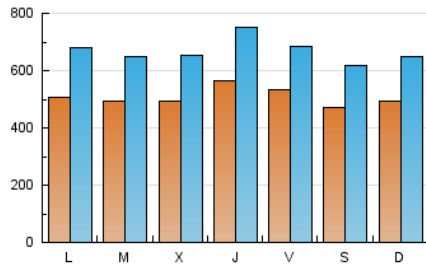

4. Gràfiques (Nacional)

4.1 Per dia de la setmana (promig)

N. únics / Visites (x 100)