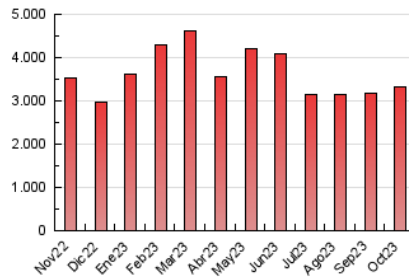

Pàgines (x 1000)