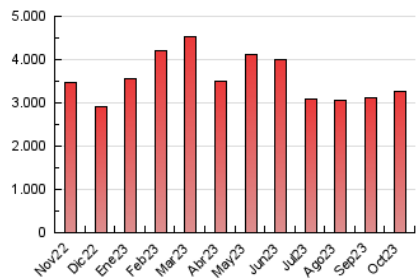

Pàgines (x 1000)