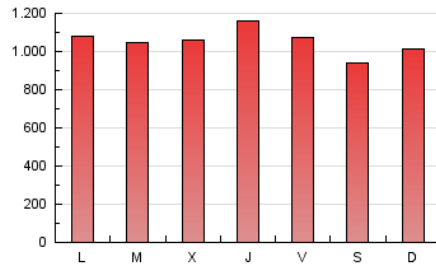

Pàgines (x 100)