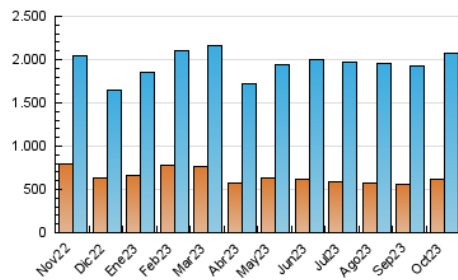

4.2 Per franja horària (promig)

Visites_ (x 1000)

Pàgines (x 1000)

4.3 Per mesos

N. únics / Visites (x 1000)