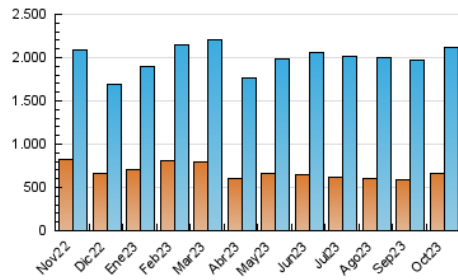

4.2 Per franja horària (promig)

Visites_ (x 1000)

Pàgines (x 1000)

4.3 Per mesos

N. únics / Visites (x 1000)