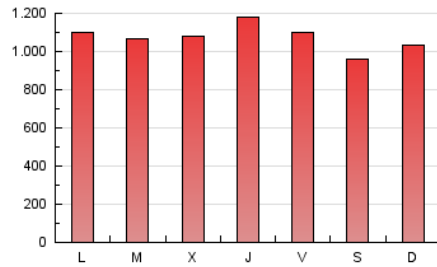

Pàgines (x 100)