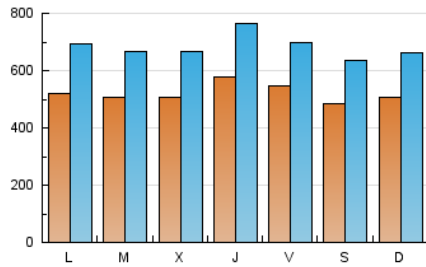

4. Gràfiques (Nacional i Internacional)

4.1 Per dia de la setmana (promig)

N. únics / Visites (x 100)