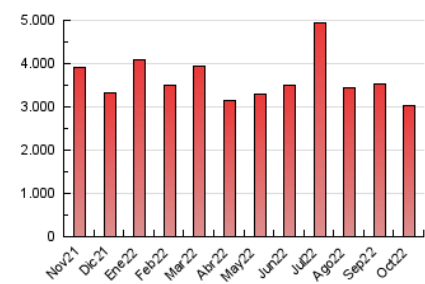

#### 3. Per dia del mes (Nacional)

Dia	N. únics	Visites	Pàgines	Dia	N. únics	Visites	Pàgines	Dia	N. únics	Visites	Pàgines
1	55.717	64.568	95.796	11	47.478	59.032	95.566	21	54.494	66.460	102.991
2	41.207	51.027	86.324	12	48.686	60.586	95.890	22	42.676	50.538	78.339
3	38.080	49.612	94.032	13	48.238	59.360	95.842	23	50.634	59.802	89.827
4	38.138	50.353	85.526	14	56.237	68.570	104.920	24	38.220	49.909	84.803
5	37.388	48.276	78.645	15	37.616	47.320	77.847	25	37.096	48.947	84.291
6	37.250	48.760	80.513	16	45.470	58.737	152.398	26	38.116	51.026	86.855
7	46.992	60.225	97.810	17	58.202	72.804	139.801	27	48.871	64.208	116.089
8	46.665	56.491	88.084	18	60.023	71.702	109.743	28	52.052	66.534	116.053
9	36.405	44.056	70.273	19	84.961	94.072	130.371	29	52.709	64.242	99.336
10	34.899	45.454	79.389	20	56.044	67.314	106.306	30	60.133	73.390	106.976
								31	57.915	69.821	104.499

##### 4.2 Per franja horària (promig)

Visites\_ (x 1000)

Pàgines (x 1000)

##### 4.3 Per mesos

N. únics / Visites (x 1000)

Pàgines (x 1000)