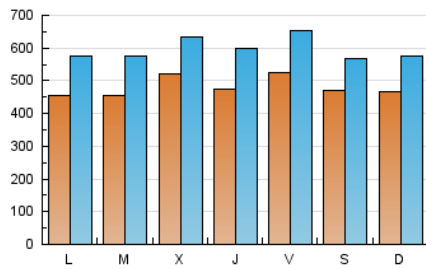

4. Gràfiques (Nacional)

4.1 Per dia de la setmana (promig)

N. únics / Visites (x 100)