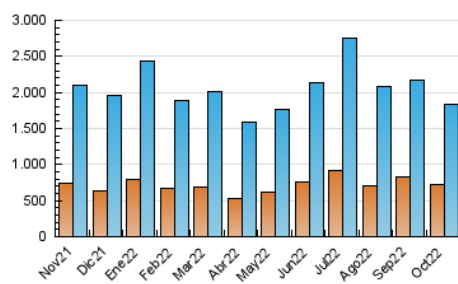

#### 3. Per dia del mes (Nacional)

Dia	N. únics	Visites	Pàgines	Dia	N. únics	Visites	Pàgines	Dia	N. únics	Visites	Pàgines
1	55.717	64.568	95.796	11	47.478	59.032	95.566	21	54.494	66.460	102.991
2	41.207	51.027	86.324	12	48.686	60.586	95.890	22	42.676	50.538	78.339
3	38.080	49.612	94.032	13	48.238	59.360	95.842	23	50.634	59.802	89.827
4	38.138	50.353	85.526	14	56.237	68.570	104.920	24	38.220	49.909	84.803
5	37.388	48.276	78.645	15	37.616	47.320	77.847	25	37.096	48.947	84.291
6	37.250	48.760	80.513	16	45.470	58.737	152.398	26	38.116	51.026	86.855
7	46.992	60.225	97.810	17	58.202	72.804	139.801	27	48.871	64.208	116.089
8	46.665	56.491	88.084	18	60.023	71.702	109.743	28	52.052	66.534	116.053
9	36.405	44.056	70.273	19	84.961	94.072	130.371	29	52.709	64.242	99.336
10	34.899	45.454	79.389	20	56.044	67.314	106.306	30	60.133	73.390	106.976
								31	57.915	69.821	104.499

##### 4.1 Per dia de la setmana (promig)

N. únics / Visites (x 100)

Pàgines (x 100)

##### 4.2 Per franja horària (promig)

Visites\_ (x 1000)

Pàgines (x 1000)

##### 4.3 Per mesos

N. únics / Visites (x 1000)

Pàgines (x 1000)