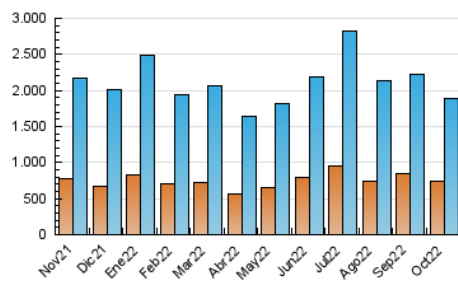

4.3 Per mesos

N. únics / Visites (x 1000)