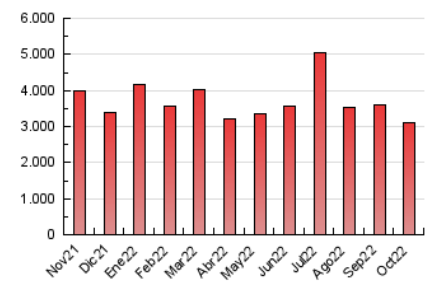

Pàgines (x 1000)