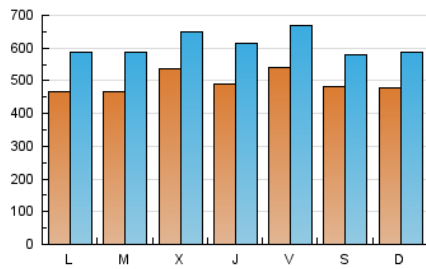

4. Gràfiques (Nacional i Internacional)

4.1 Per dia de la setmana (promig)

N. únics / Visites (x 100)