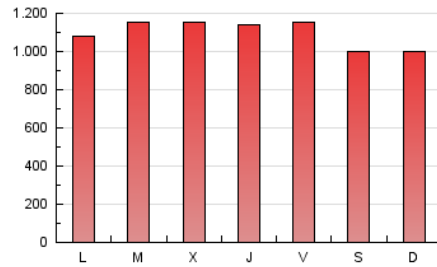

Pàgines (x 100)