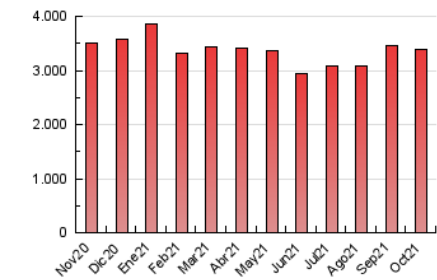

Pàgines (x 1000)