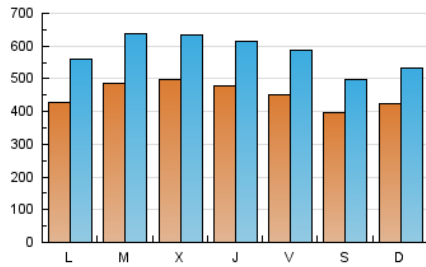

4. Gràfiques (Nacional)

4.1 Per dia de la setmana (promig)

N. únics / Visites (x 100)