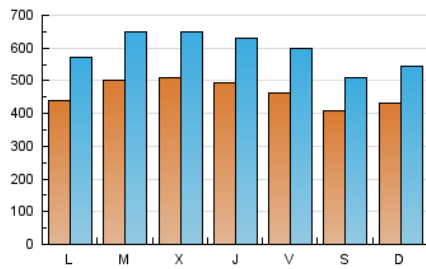

4. Gràfiques (Nacional i Internacional)

4.1 Per dia de la setmana (promig)

N. únics / Visites (x 100)