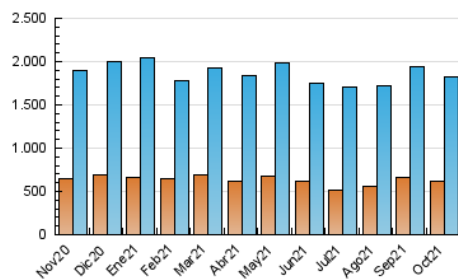

4.3 Per mesos

N. únics / Visites (x 1000)