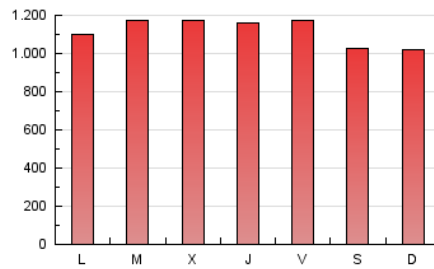

Pàgines (x 100)