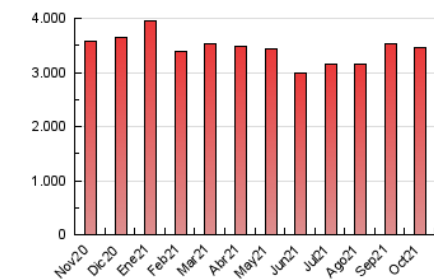

Pàgines (x 1000)