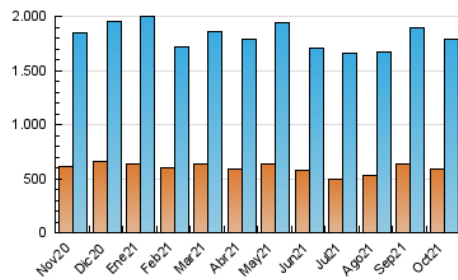

4.3 Per mesos

N. únics / Visites (x 1000)