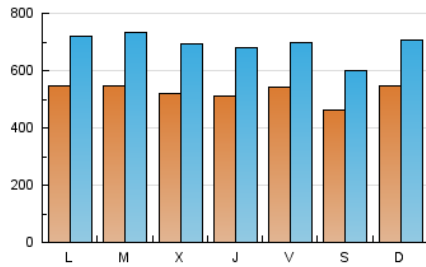

4. Gràfiques (Nacional)

4.1 Per dia de la setmana (promig)

N. únics / Visites (x 100)