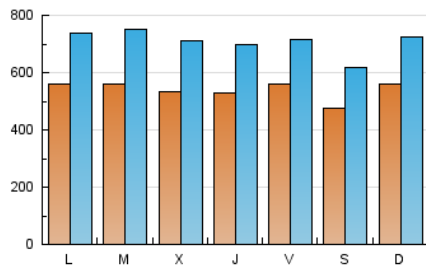

4. Gràfiques (Nacional i Internacional)

4.1 Per dia de la setmana (promig)

N. únics / Visites (x 100)