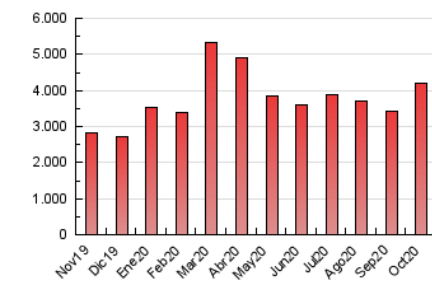

Pàgines (x 1000)