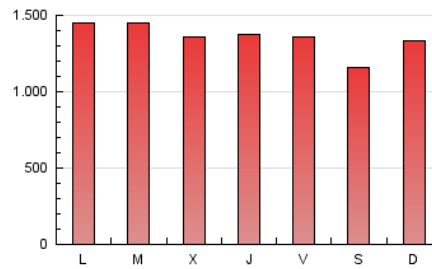

Pàgines (x 100)