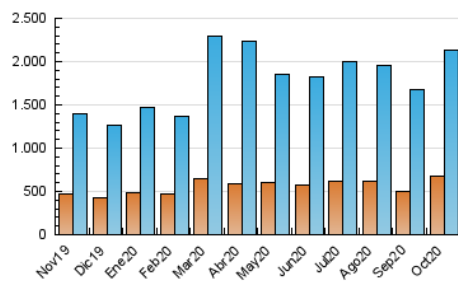

4.3 Per mesos

N. únics / Visites (x 1000)