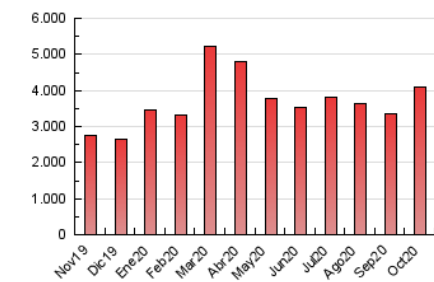

Pàgines (x 1000)