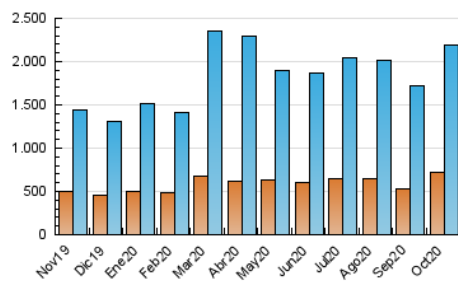

4.3 Per mesos

N. únics / Visites (x 1000)