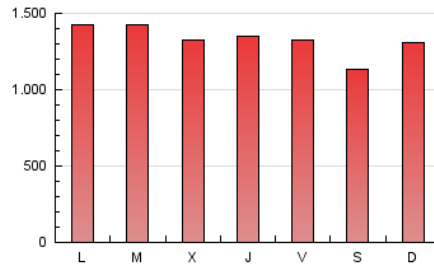

Pàgines (x 100)