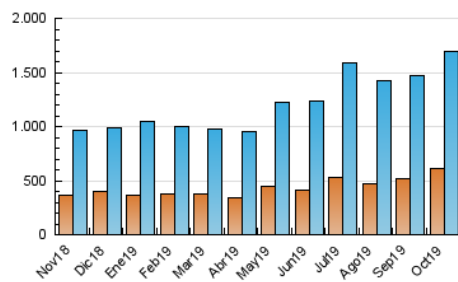

4.3 Per mesos

N. únics / Visites (x 1000)