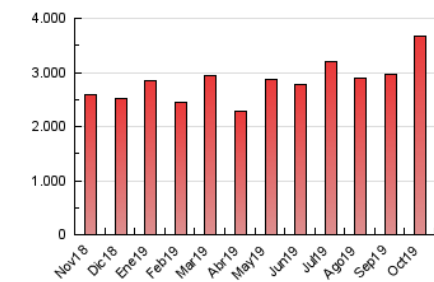

Pàgines (x 1000)