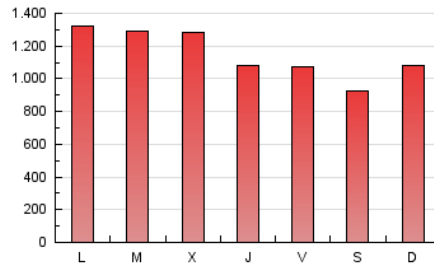

Pàgines (x 100)