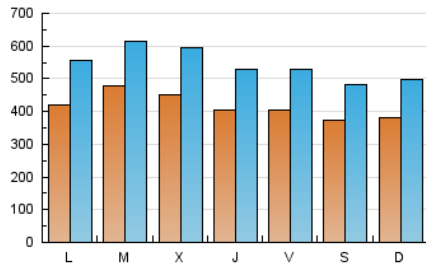

4. Gràfiques (Nacional i Internacional)

4.1 Per dia de la setmana (promig)

N. únics / Visites (x 100)