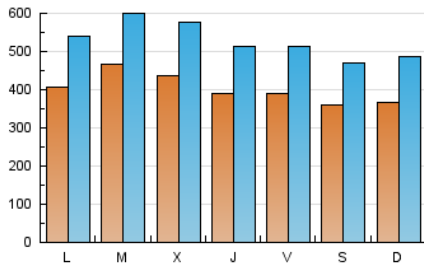

4. Gràfiques (Nacional)

4.1 Per dia de la setmana (promig)

N. únics / Visites (x 100)