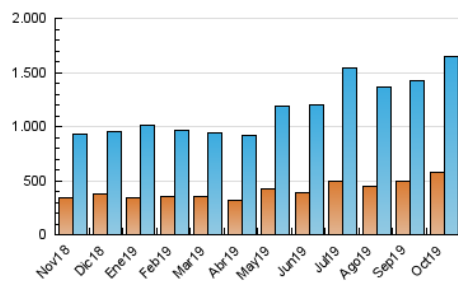

4.3 Per mesos

N. únics / Visites (x 1000)