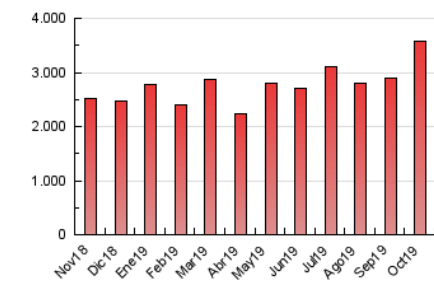

Pàgines (x 1000)