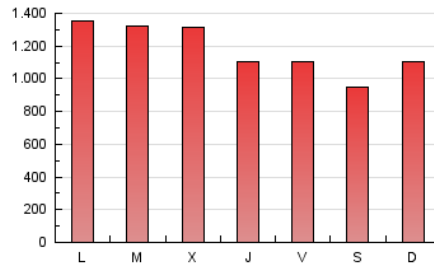

Pàgines (x 100)