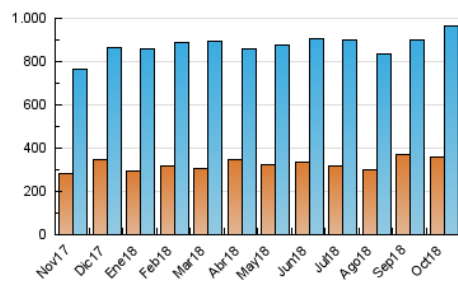

4.3 Per mesos

N. únics / Visites (x 1000)