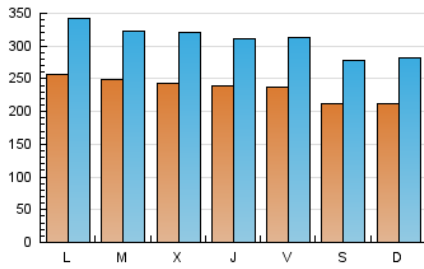

4. Gràfiques (Nacional i Internacional)

4.1 Per dia de la setmana (promig)

N. únics / Visites (x 100)