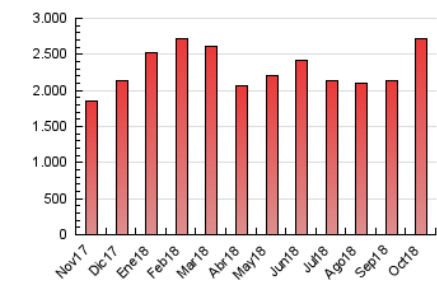

Pàgines (x 1000)