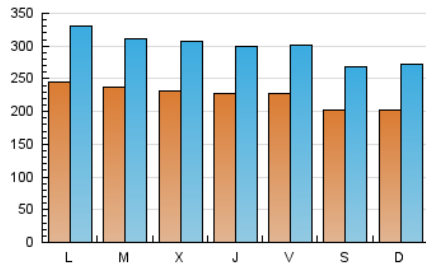

4. Gràfiques (Nacional)

4.1 Per dia de la setmana (promig)

N. únics / Visites (x 100)