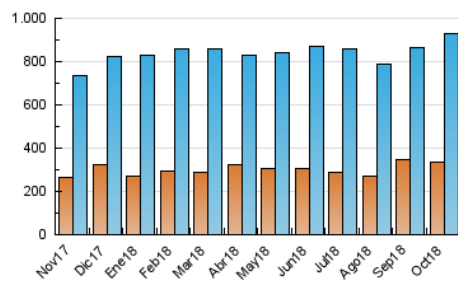

4.3 Per mesos

N. únics / Visites (x 1000)