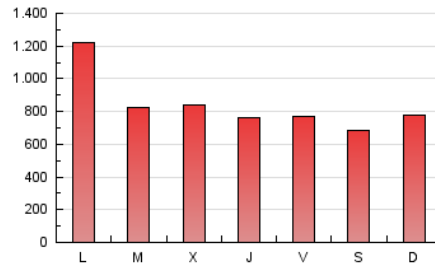

Pàgines (x 100)