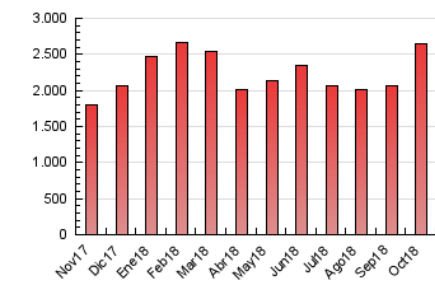

Pàgines (x 1000)