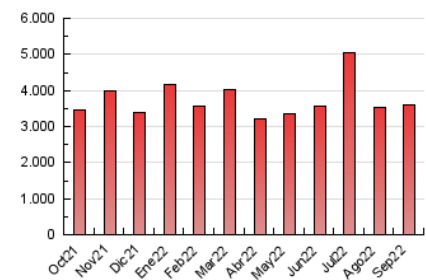

Pàgines (x 1000)