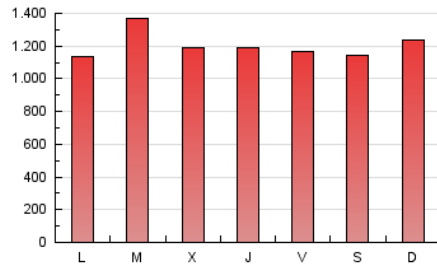

Pàgines (x 100)