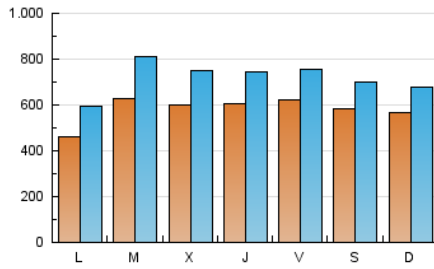

4. Gràfiques (Nacional)

4.1 Per dia de la setmana (promig)

N. únics / Visites (x 100)