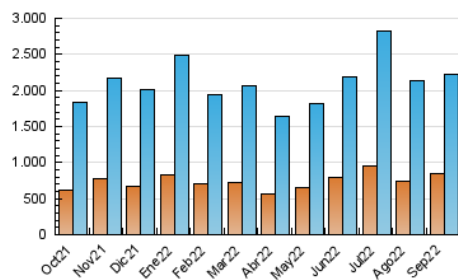

4.3 Per mesos

N. únics / Visites (x 1000)