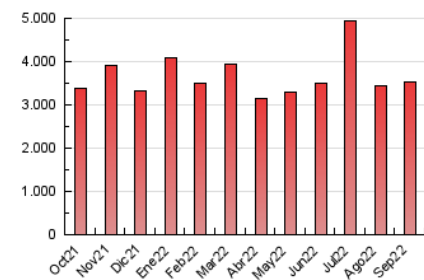

Pàgines (x 1000)