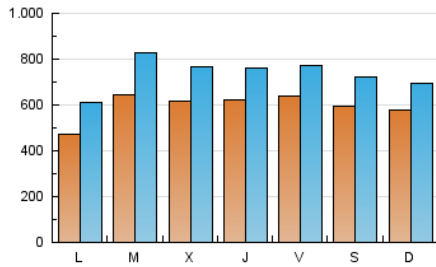

4. Gràfiques (Nacional i Internacional)

4.1 Per dia de la setmana (promig)

N. únics / Visites (x 100)