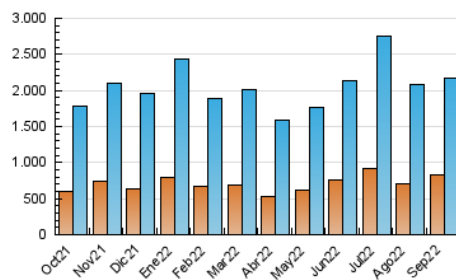

4.3 Per mesos

N. únics / Visites (x 1000)