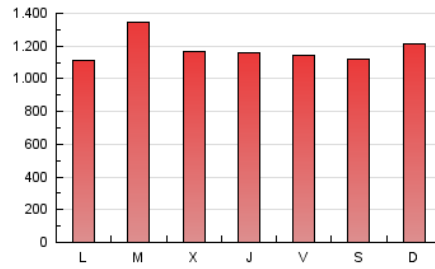

Pàgines (x 100)