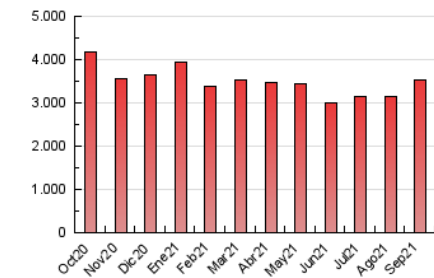

Pàgines (x 1000)