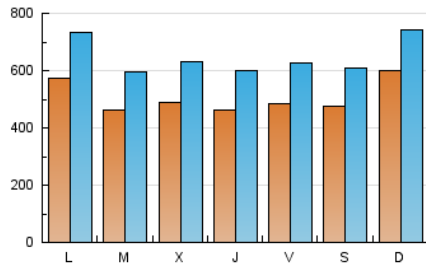

4. Gràfiques (Nacional i Internacional)

4.1 Per dia de la setmana (promig)

N. únics / Visites (x 100)