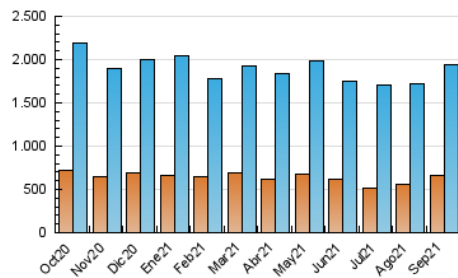

4.3 Per mesos

N. únics / Visites (x 1000)