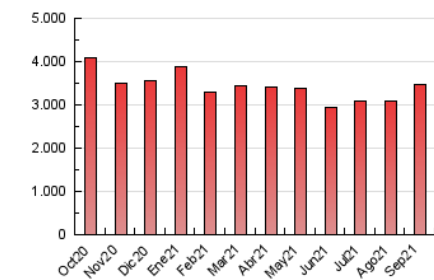

Pàgines (x 1000)