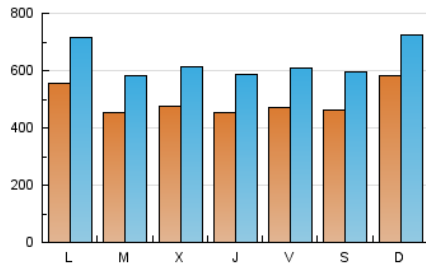

4. Gràfiques (Nacional)

4.1 Per dia de la setmana (promig)

N. únics / Visites (x 100)