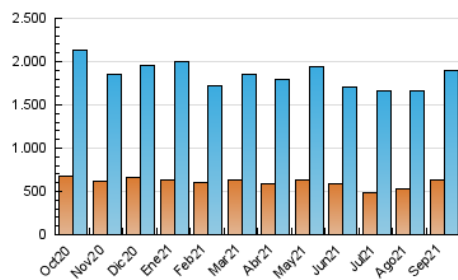

4.3 Per mesos

N. únics / Visites (x 1000)