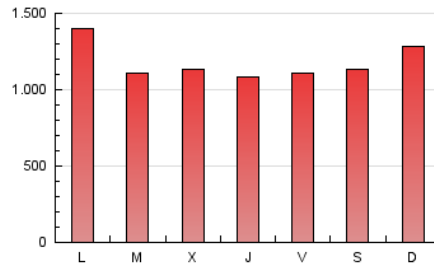

Pàgines (x 100)