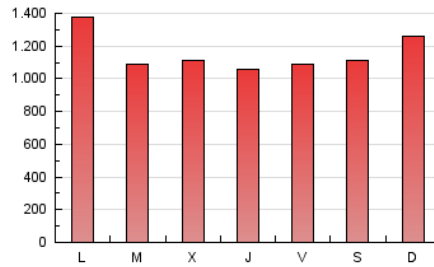

Pàgines (x 100)