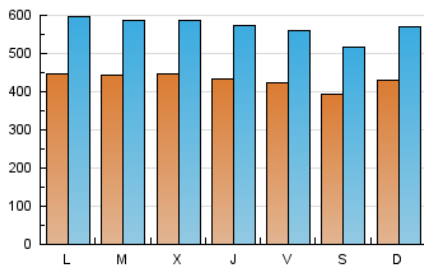

4. Gràfiques (Nacional i Internacional)

4.1 Per dia de la setmana (promig)

N. únics / Visites (x 100)