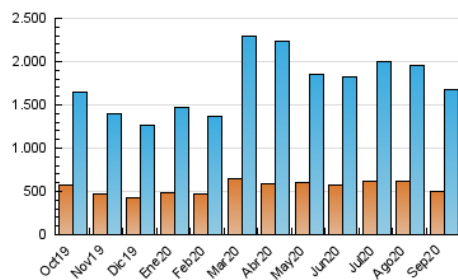

4.3 Per mesos

N. únics / Visites (x 1000)