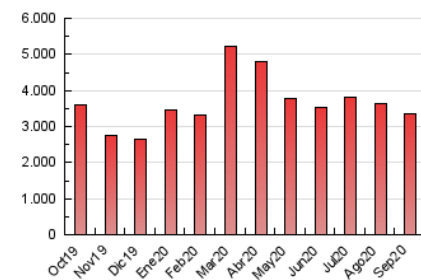

Pàgines (x 1000)