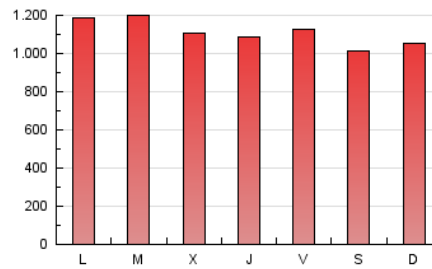

Pàgines (x 100)