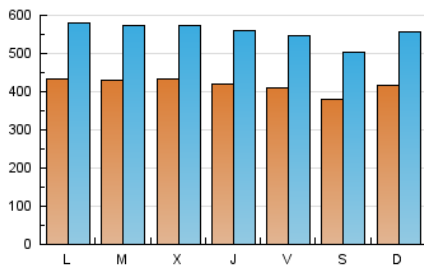

4. Gràfiques (Nacional)

4.1 Per dia de la setmana (promig)

N. únics / Visites (x 100)