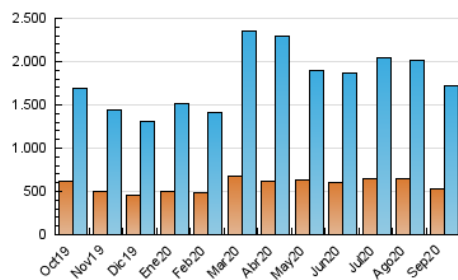

4.3 Per mesos

N. únics / Visites (x 1000)