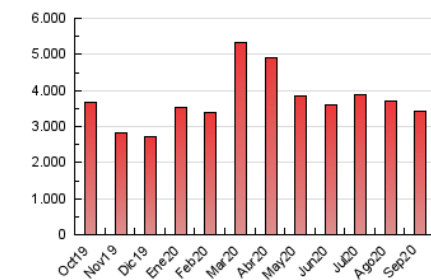

Pàgines (x 1000)