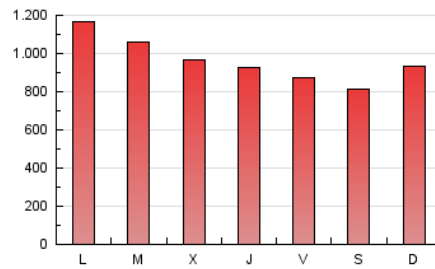

Pàgines (x 100)