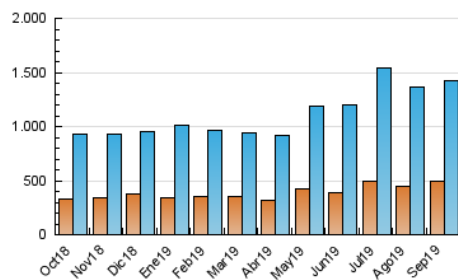

4.3 Per mesos

N. únics / Visites (x 1000)