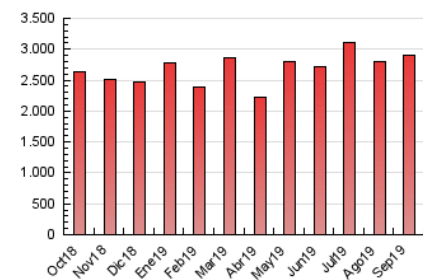

Pàgines (x 1000)