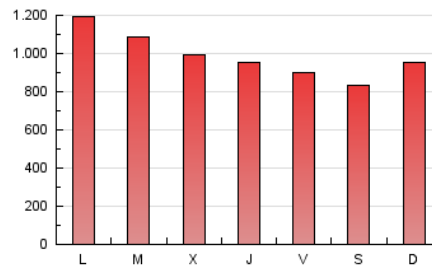

Pàgines (x 100)