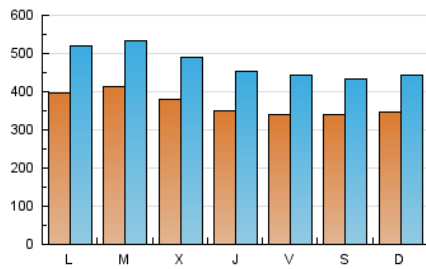

4. Gràfiques (Nacional)

4.1 Per dia de la setmana (promig)

N. únics / Visites (x 100)