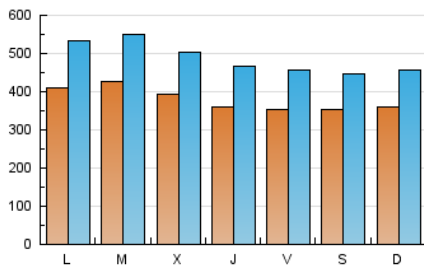

4. Gràfiques (Nacional i Internacional)

4.1 Per dia de la setmana (promig)

N. únics / Visites (x 100)