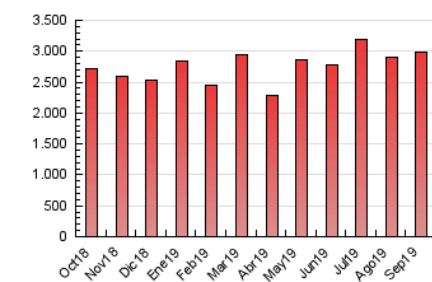

Pàgines (x 1000)