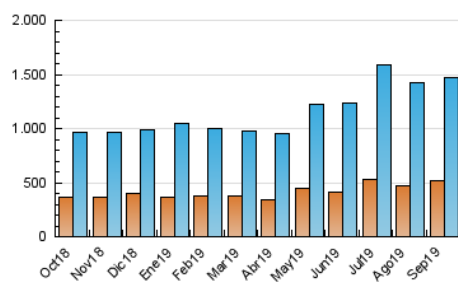

4.3 Per mesos

N. únics / Visites (x 1000)