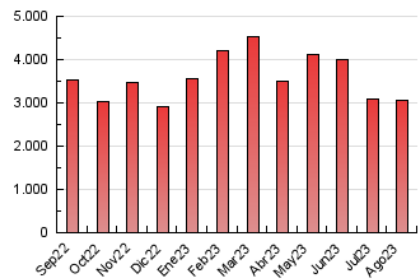

Pàgines (x 1000)