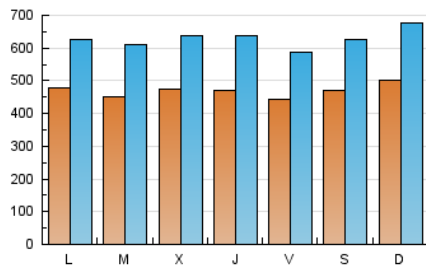

4. Gràfiques (Nacional)

4.1 Per dia de la setmana (promig)

N. únics / Visites (x 100)