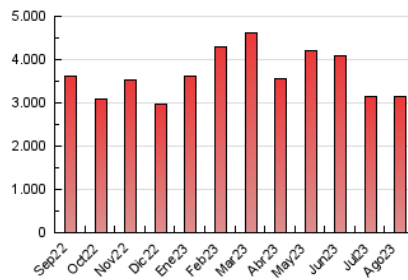

### 3. Per dia del mes (Nacional i Internacional)

Dia	N. únics	Visites	Pàgines	Dia	N. únics	Visites	Pàgines	Dia	N. únics	Visites	Pàgines
1	56.011	76.071	117.996	11	37.946	50.856	79.734	21	49.066	63.514	98.083
2	60.899	81.432	128.709	12	45.981	63.417	104.257	22	40.618	57.360	95.646
3	64.082	84.545	126.587	13	39.763	54.268	86.693	23	42.615	59.327	96.443
4	56.502	70.554	106.802	14	41.333	54.642	88.232	24	38.335	53.608	89.209
5	56.153	72.533	105.492	15	43.947	57.199	90.036	25	39.162	54.757	86.352
6	63.435	81.329	122.125	16	46.214	60.264	99.068	26	47.766	65.295	106.856
7	64.551	80.787	120.867	17	53.287	70.116	106.824	27	54.596	78.862	123.342
8	54.192	70.980	114.776	18	50.490	66.318	107.889	28	43.525	59.306	99.235
9	54.263	68.557	105.478	19	44.715	57.148	89.310	29	38.179	51.204	85.765
10	47.691	65.031	105.729	20	49.054	63.871	89.921	30	39.969	57.937	92.857
								31	40.102	55.468	86.120

##### 4.2 Per franja horària (promig)

Visites\_ (x 1000)

Pàgines (x 1000)

##### 4.3 Per mesos

N. únics / Visites (x 1000)

Pàgines (x 1000)