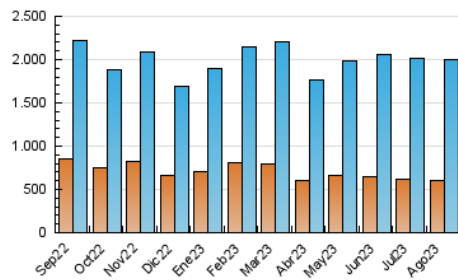

4.2 Per franja horària (promig)

Visites_ (x 1000)

Pàgines (x 1000)

4.3 Per mesos

N. únics / Visites (x 1000)