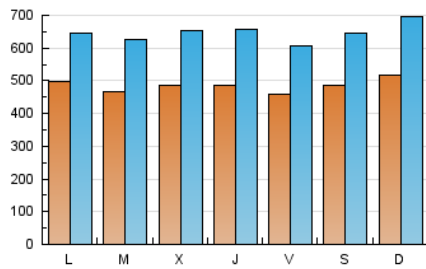

4. Gràfiques (Nacional i Internacional)

4.1 Per dia de la setmana (promig)

N. únics / Visites (x 100)