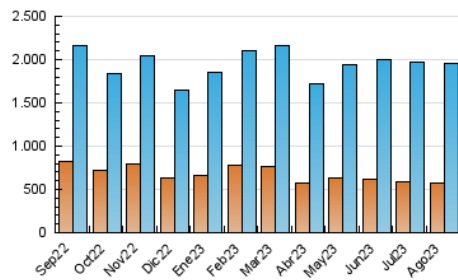

4.2 Per franja horària (promig)

Visites_ (x 1000)

Pàgines (x 1000)

4.3 Per mesos

N. únics / Visites (x 1000)