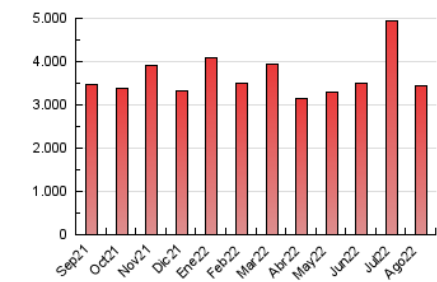

##### 4.2 Per franja horària (promig)

Visites (x 1000)

Pàgines (x 1000)

##### 4.3 Per mesos

N. únics / Visites (x 1000)

Pàgines (x 1000)