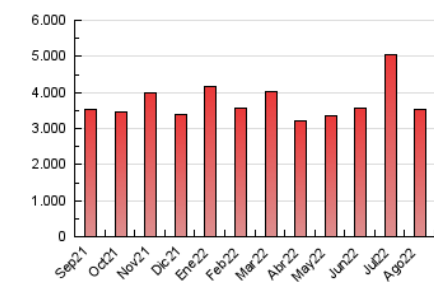

Pàgines (x 1000)