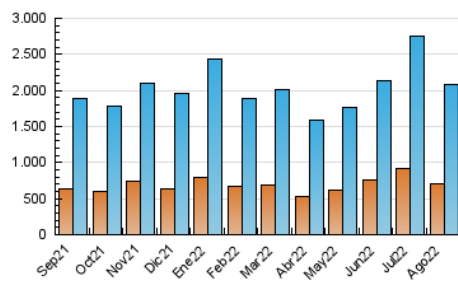

##### 4.1 Per dia de la setmana (promig)

N. únics / Visites (x 100)

Pàgines (x 100)

##### 4.2 Per franja horària (promig)

Visites (x 1000)

Pàgines (x 1000)

##### 4.3 Per mesos

N. únics / Visites (x 1000)

Pàgines (x 1000)