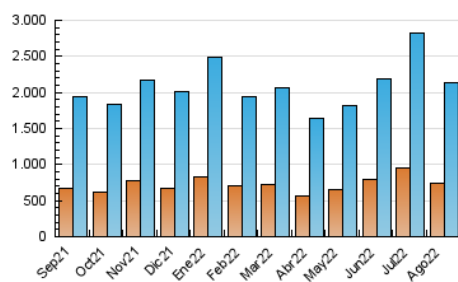

4.3 Per mesos

N. únics / Visites (x 1000)