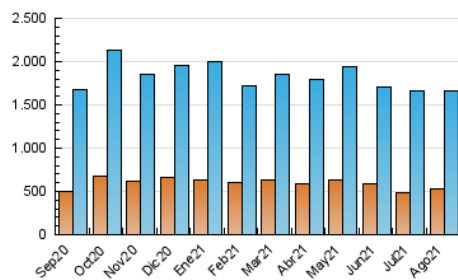

##### 4.1 Per dia de la setmana (promig)

N. únics / Visites (x 100)

Pàgines (x 100)

##### 4.2 Per franja horària (promig)

Visites\_\_ (x 1000)

Pàgines (x 1000)

##### 4.3 Per mesos

N. únics / Visites (x 1000)

Pàgines (x 1000)