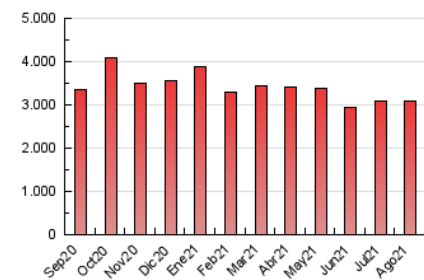

#### 3. Per dia del mes (Nacional)

Dia	N. únics	Visites	Pàgines	Dia	N. únics	Visites	Pàgines	Dia	N. únics	Visites	Pàgines
1	37.510	47.384	90.903	11	31.273	42.502	78.180	21	31.149	42.065	79.974
2	40.740	53.126	97.059	12	39.061	51.731	93.150	22	38.981	50.920	91.386
3	39.573	53.291	95.938	13	38.206	53.263	96.558	23	40.073	52.197	98.428
4	33.945	48.266	91.527	14	35.336	46.777	90.461	24	43.131	55.234	103.247
5	37.194	50.878	94.883	15	64.954	80.479	125.663	25	46.648	60.013	123.694
6	34.966	47.740	93.180	16	55.414	65.548	104.966	26	64.784	78.802	138.740
7	33.008	43.291	79.395	17	49.924	60.657	100.866	27	43.791	55.310	108.704
8	40.619	52.768	91.367	18	38.310	48.479	87.766	28	45.903	57.254	114.657
9	35.595	47.247	92.452	19	36.690	47.880	94.281	29	54.529	69.249	126.653
10	36.415	49.171	91.669	20	30.683	39.725	79.518	30	43.991	57.899	112.259
								31	46.325	59.162	114.387

##### 4.2 Per franja horària (promig)

Visites\_\_ (x 1000)

Pàgines (x 1000)

##### 4.3 Per mesos

N. únics / Visites (x 1000)

Pàgines (x 1000)