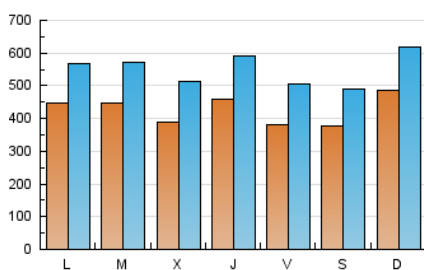

4. Gràfiques (Nacional i Internacional)

4.1 Per dia de la setmana (promig)

N. únics / Visites (x 100)