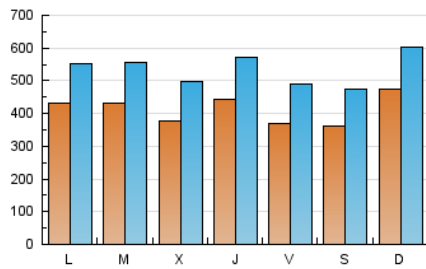

4. Gràfiques (Nacional)

4.1 Per dia de la setmana (promig)

N. únics / Visites (x 100)