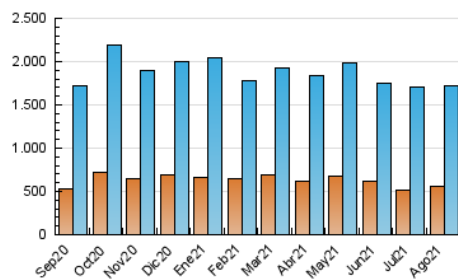

4.3 Per mesos

N. únics / Visites (x 1000)