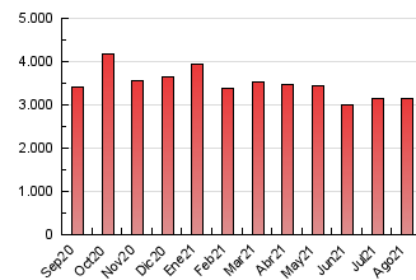

Pàgines (x 1000)