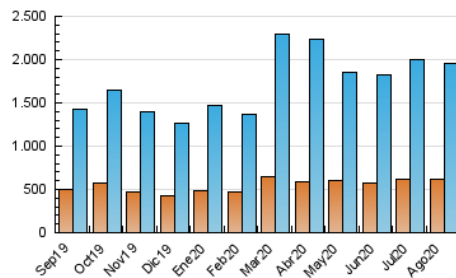

4.3 Per mesos

N. únics / Visites (x 1000)