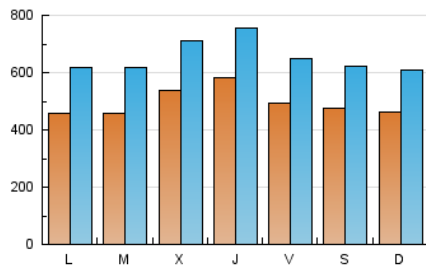

4. Gràfiques (Nacional i Internacional)

4.1 Per dia de la setmana (promig)

N. únics / Visites (x 100)