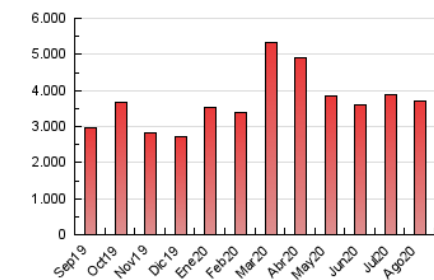

Pàgines (x 1000)