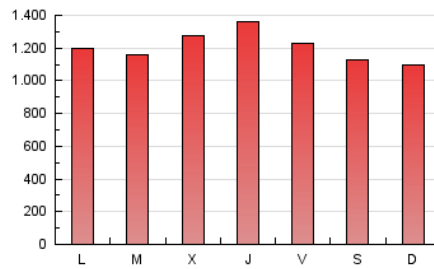

Pàgines (x 100)