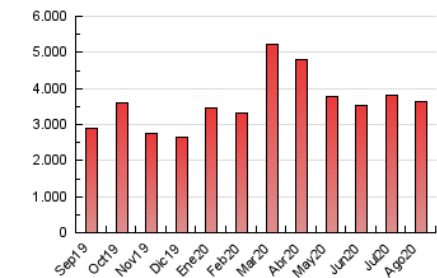

Pàgines (x 1000)