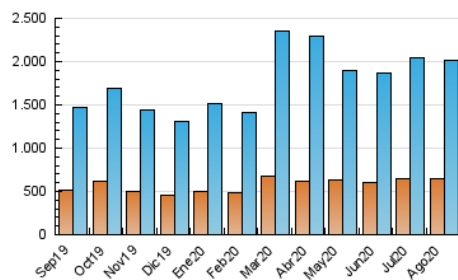

4.3 Per mesos

N. únics / Visites (x 1000)