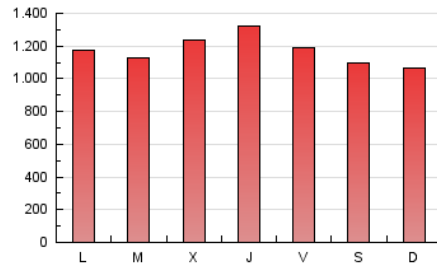

Pàgines (x 100)