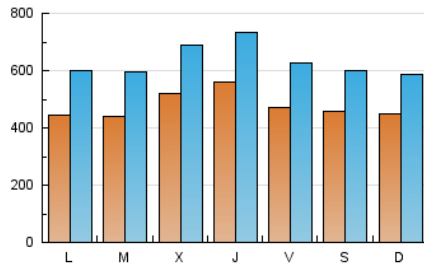

4. Gràfiques (Nacional)

4.1 Per dia de la setmana (promig)

N. únics / Visites (x 100)