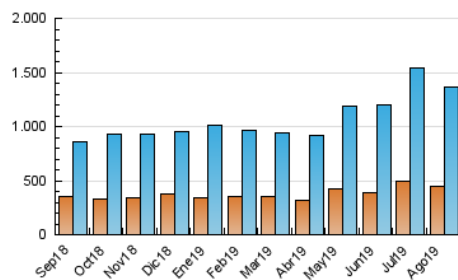

4.3 Per mesos

N. únics / Visites (x 1000)