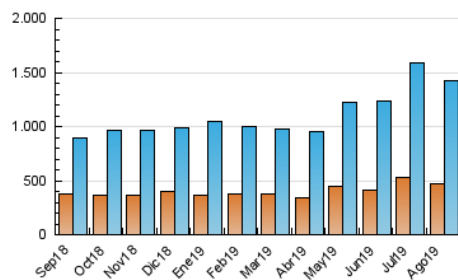

4.3 Per mesos

N. únics / Visites (x 1000)