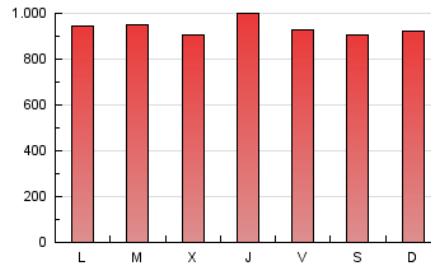

Pàgines (x 100)