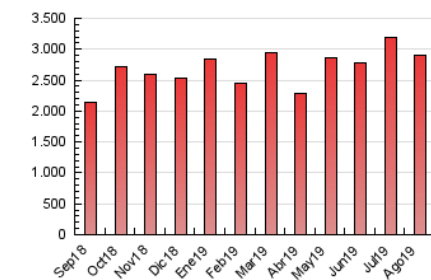

Pàgines (x 1000)