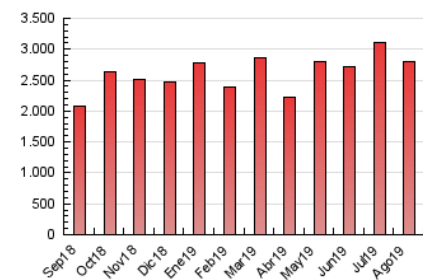

Pàgines (x 1000)