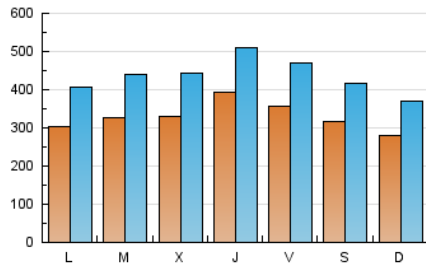

4. Gràfiques (Nacional)

4.1 Per dia de la setmana (promig)

N. únics / Visites (x 100)