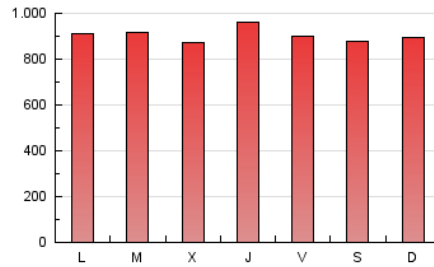

Pàgines (x 100)