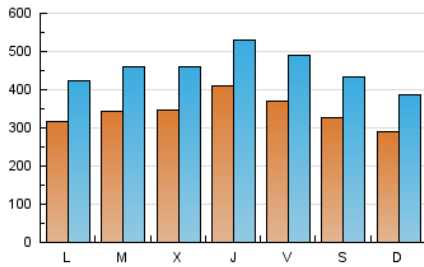

4. Gràfiques (Nacional i Internacional)

4.1 Per dia de la setmana (promig)

N. únics / Visites (x 100)