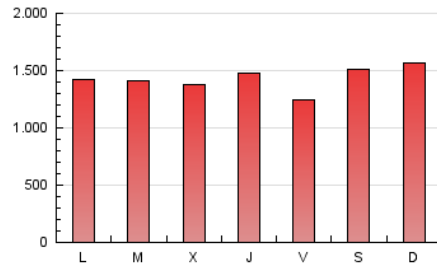

Pàgines (x 100)