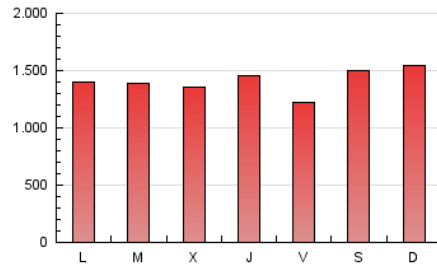

Pàgines (x 100)