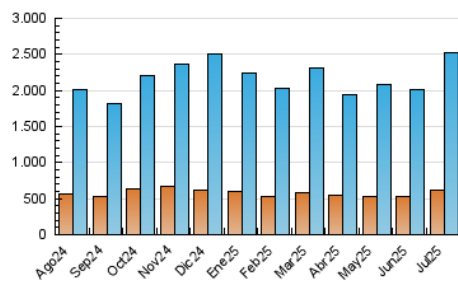

4.3 Per mesos

N. únics / Visites (x 1000)