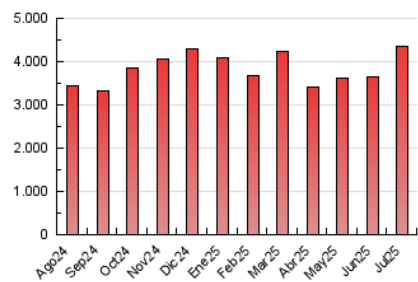

Pàgines (x 1000)