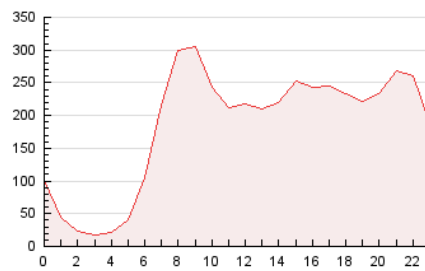

2. Seccions (Nacional i Internacional)

	PÀGINES	%
HOME	878.733	19.85 %
RESTA	3.547.468	80.15 %

3. Per dia del mes (Nacional i Internacional)

Dia	N. únics	Visites	Pàgines	Dia	N. únics	Visites	Pàgines	Dia	N. únics	Visites	Pàgines
1	52.097	70.420	131.822	11	54.293	70.546	124.042	21	69.547	94.828	166.514
2	40.734	57.010	110.415	12	51.481	73.787	139.244	22	82.710	110.851	186.527
3	41.153	57.989	113.781	13	79.125	108.595	173.110	23	84.153	115.960	204.330
4	49.591	67.843	133.606	14	50.554	65.154	117.369	24	82.694	114.721	196.229
5	67.419	97.467	168.869	15	43.143	59.764	117.155	25	50.811	65.331	115.325
6	78.393	105.544	179.521	16	49.011	67.622	120.146	26	63.715	81.788	132.321
7	65.348	89.167	151.181	17	46.075	63.920	118.134	27	63.372	80.011	130.610
8	58.705	82.553	151.668	18	51.989	69.373	125.304	28	57.596	74.973	133.171
9	47.955	67.999	119.916	19	81.767	105.060	165.764	29	48.312	63.452	115.730
10	50.275	69.760	128.243	20	65.072	88.143	142.546	30	57.002	76.974	132.324
								31	87.102	116.418	181.284

4. Gràfiques (Nacional i Internacional)

4.1 Per dia de la setmana (promig)

N. únics / Visites (x 100)

Pàgines (x 100)

4.2 Per franja horària (promig)

Visites_ (x 1000)

Pàgines (x 1000)

4.3 Per mesos