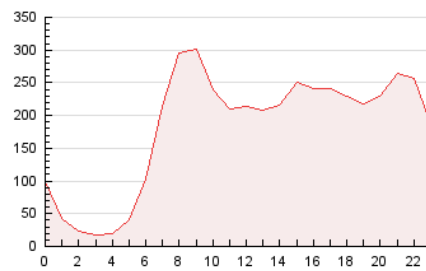

2. Seccions (Nacional)

	PÀGINES	%
HOME	864.725	19.84 %
RESTA	3.494.161	80.16 %

3. Per dia del mes (Nacional)

Dia	N. únics	Visites	Pàgines	Dia	N. únics	Visites	Pàgines	Dia	N. únics	Visites	Pàgines
1	51.059	69.455	129.702	11	53.350	69.539	122.346	21	68.000	93.316	163.689
2	40.074	56.249	108.708	12	50.618	72.854	137.118	22	81.162	109.248	183.823
3	40.342	57.045	112.218	13	78.222	107.326	170.843	23	82.543	114.376	201.564
4	48.532	66.557	131.540	14	49.553	64.073	115.496	24	81.340	112.859	193.719
5	66.353	95.977	166.575	15	42.356	58.401	115.533	25	49.905	64.394	113.667
6	77.105	104.382	176.737	16	48.056	66.325	118.417	26	62.848	80.542	130.654
7	64.232	87.642	149.002	17	45.107	62.699	116.252	27	62.294	78.852	128.174
8	57.689	81.175	149.687	18	51.214	68.147	123.474	28	56.233	73.763	130.744
9	46.979	66.453	118.031	19	80.754	104.092	163.641	29	47.407	62.063	113.661
10	49.477	68.486	126.430	20	63.968	86.406	140.109	30	55.676	75.173	129.483
								31	85.413	113.640	177.849

4. Gràfiques (Nacional)

4.1 Per dia de la setmana (promig)

N. únics / Visites (x 100)

Pàgines (x 100)

4.2 Per franja horària (promig)

Visites_ (x 1000)

Pàgines (x 1000)

4.3 Per mesos