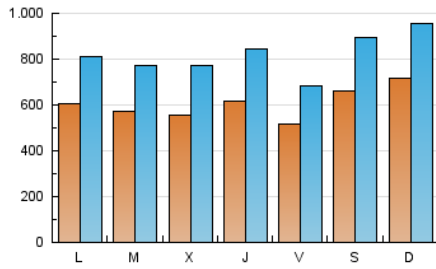

4. Gràfiques (Nacional i Internacional)

4.1 Per dia de la setmana (promig)

N. únics / Visites (x 100)