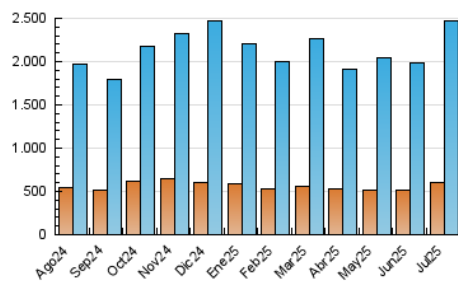

4.3 Per mesos

N. únics / Visites (x 1000)