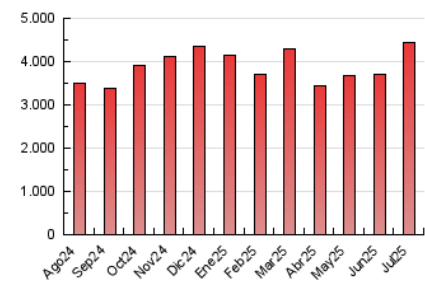

Pàgines (x 1000)