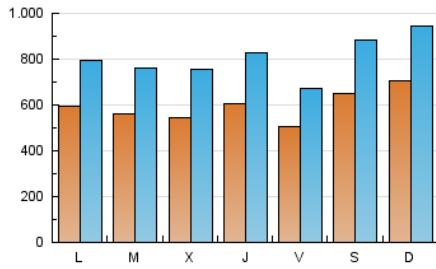

4. Gràfiques (Nacional)

4.1 Per dia de la setmana (promig)

N. únics / Visites (x 100)