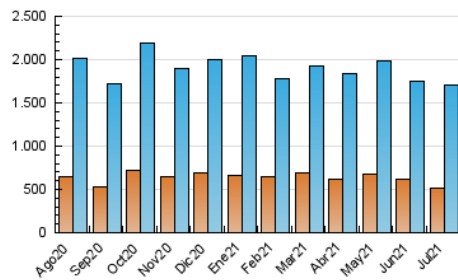

4.3 Per mesos

N. únics / Visites (x 1000)