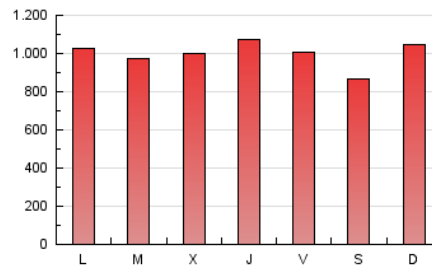

Pàgines (x 100)