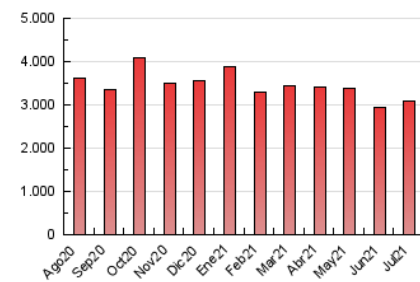

Pàgines (x 1000)