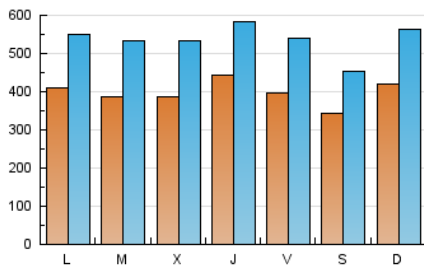

4. Gràfiques (Nacional)

4.1 Per dia de la setmana (promig)

N. únics / Visites (x 100)