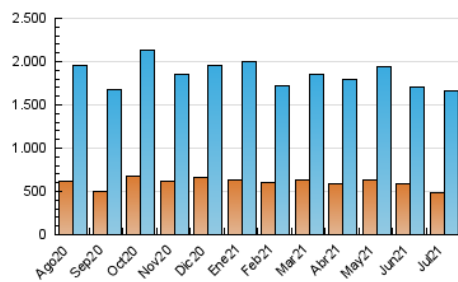

4.3 Per mesos

N. únics / Visites (x 1000)