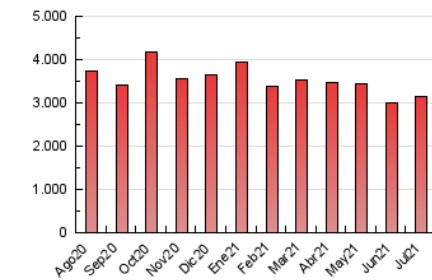

Pàgines (x 1000)