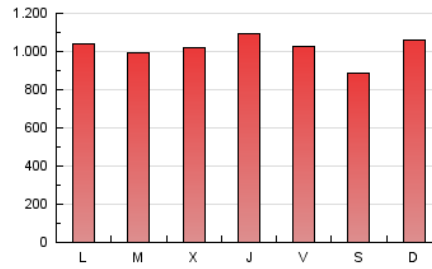

Pàgines (x 100)