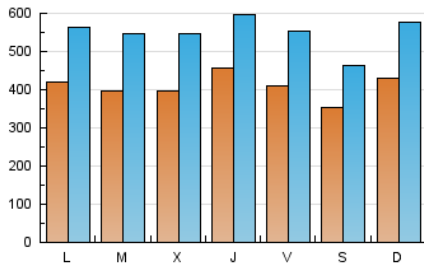

4. Gràfiques (Nacional i Internacional)

4.1 Per dia de la setmana (promig)

N. únics / Visites (x 100)