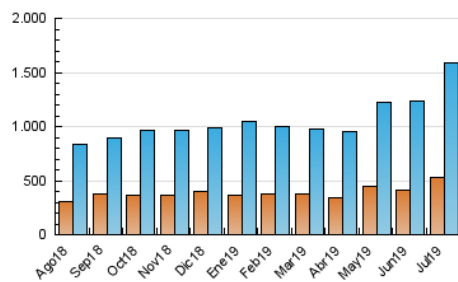

4.3 Per mesos

N. únics / Visites (x 1000)