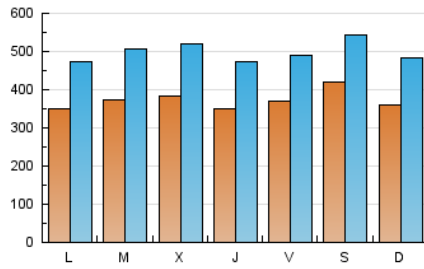

4. Gràfiques (Nacional)

4.1 Per dia de la setmana (promig)

N. únics / Visites (x 100)