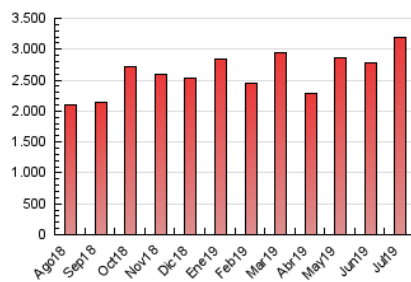

Pàgines (x 1000)