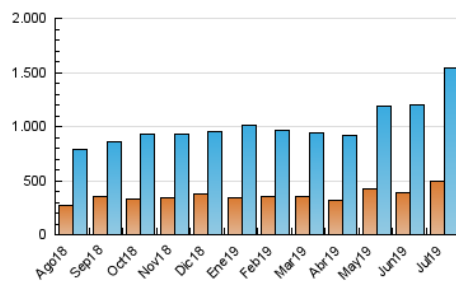

Pàgines (x 1000)

4.3 Per mesos

N. únics / Visites (x 1000)