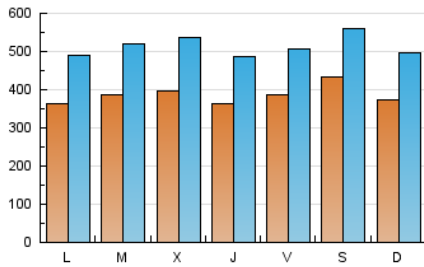

4. Gràfiques (Nacional i Internacional)

4.1 Per dia de la setmana (promig)

N. únics / Visites (x 100)