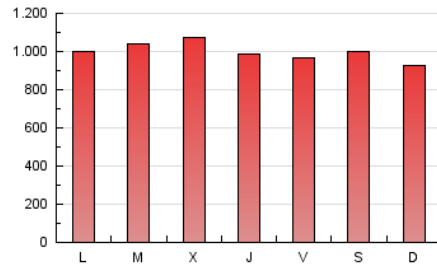

Pàgines (x 100)