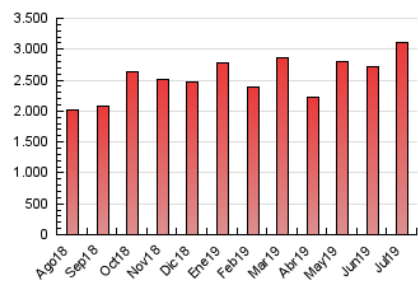

Pàgines (x 1000)