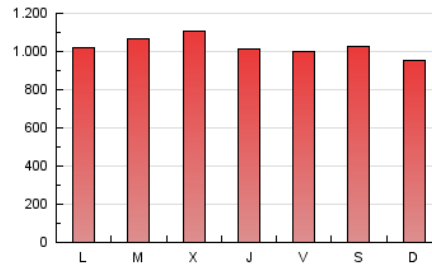

Pàgines (x 100)