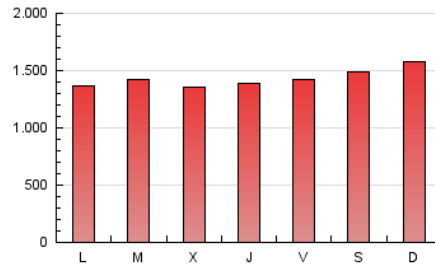

Pàgines (x 100)