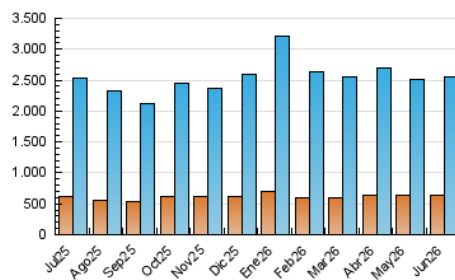

4.3 Per mesos

N. únics / Visites (x 1000)