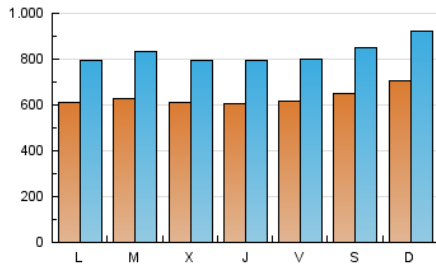

4. Gràfiques (Nacional i Internacional)

4.1 Per dia de la setmana (promig)

N. únics / Visites (x 100)