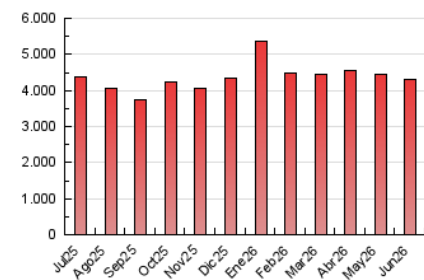

Pàgines (x 1000)