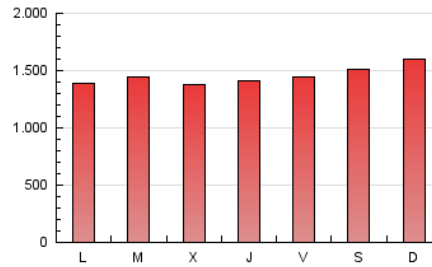

Pàgines (x 100)