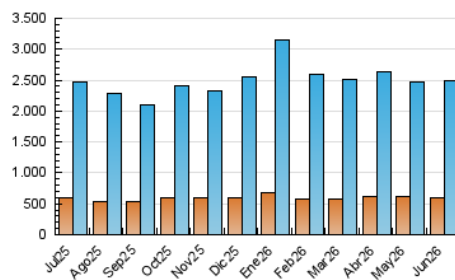

4.3 Per mesos

N. únics / Visites (x 1000)