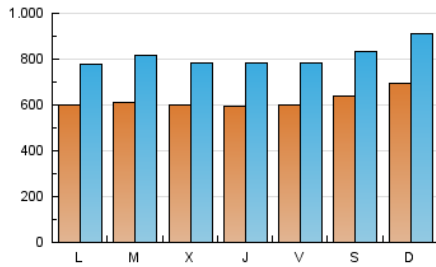

4. Gràfiques (Nacional)

4.1 Per dia de la setmana (promig)

N. únics / Visites (x 100)