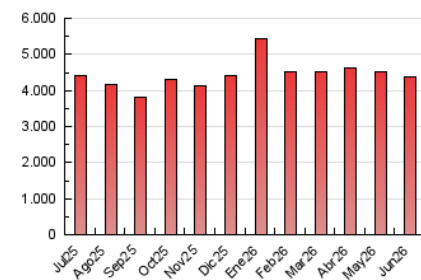

Pàgines (x 1000)