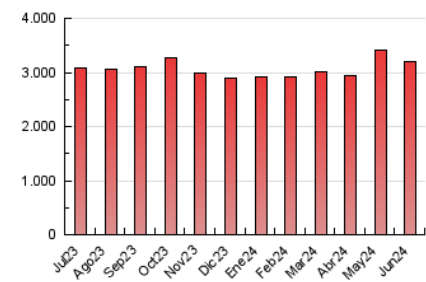

#### 3. Per dia del mes (Nacional)

Dia	N. únics	Visites	Pàgines	Dia	N. únics	Visites	Pàgines	Dia	N. únics	Visites	Pàgines
1	43.872	58.205	106.276	11	47.872	64.261	116.993	21	32.972	46.130	93.217
2	36.414	48.667	89.283	12	54.220	71.936	135.724	22	39.738	54.625	103.188
3	41.707	57.818	108.746	13	54.144	70.324	124.958	23	32.873	42.354	80.596
4	46.784	64.280	119.430	14	46.395	59.369	113.650	24	38.344	51.484	94.152
5	42.881	57.267	107.445	15	31.100	41.800	79.119	25	39.814	53.893	101.156
6	39.243	51.146	98.593	16	36.795	47.861	88.989	26	35.812	48.923	95.356
7	40.762	52.542	97.431	17	37.250	49.280	98.144	27	50.591	65.616	116.731
8	59.509	73.332	127.929	18	38.327	51.595	97.050	28	52.854	66.757	116.473
9	59.289	72.909	127.295	19	37.952	51.475	100.259	29	40.829	53.360	95.979
10	59.237	77.933	139.551	20	38.976	53.524	105.920	30	43.323	59.907	121.424

### 4.2 Per franja horària (promig)

Visites\_ (x 1000)

Pàgines (x 1000)

### 4.3 Per mesos

N. únics / Visites (x 1000)

Pàgines (x 1000)