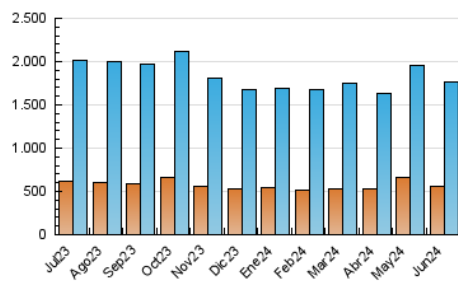

4.3 Per mesos

N. únics / Visites (x 1000)