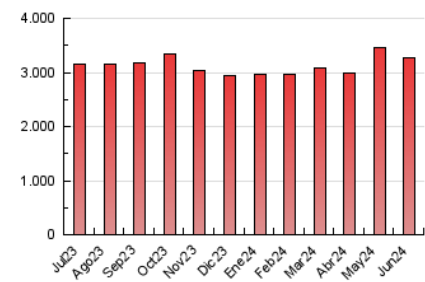

Pàgines (x 1000)