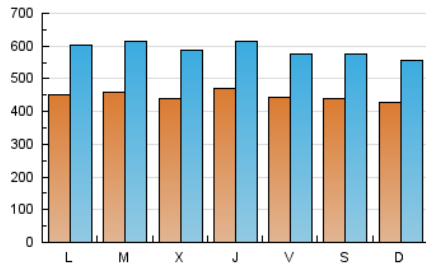

4. Gràfiques (Nacional i Internacional)

4.1 Per dia de la setmana (promig)

N. únics / Visites (x 100)