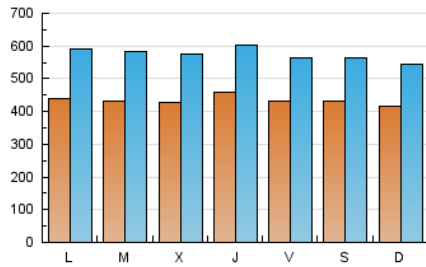

4. Gràfiques (Nacional)

4.1 Per dia de la setmana (promig)

N. únics / Visites (x 100)