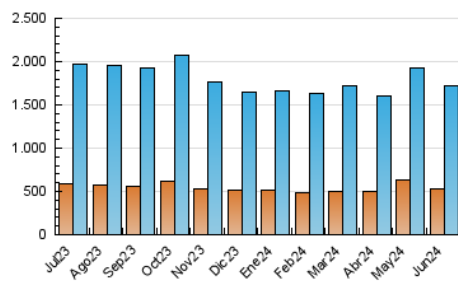

#### 3. Per dia del mes (Nacional)

Dia	N. únics	Visites	Pàgines	Dia	N. únics	Visites	Pàgines	Dia	N. únics	Visites	Pàgines
1	43.872	58.205	106.276	11	47.872	64.261	116.993	21	32.972	46.130	93.217
2	36.414	48.667	89.283	12	54.220	71.936	135.724	22	39.738	54.625	103.188
3	41.707	57.818	108.746	13	54.144	70.324	124.958	23	32.873	42.354	80.596
4	46.784	64.280	119.430	14	46.395	59.369	113.650	24	38.344	51.484	94.152
5	42.881	57.267	107.445	15	31.100	41.800	79.119	25	39.814	53.893	101.156
6	39.243	51.146	98.593	16	36.795	47.861	88.989	26	35.812	48.923	95.356
7	40.762	52.542	97.431	17	37.250	49.280	98.144	27	50.591	65.616	116.731
8	59.509	73.332	127.929	18	38.327	51.595	97.050	28	52.854	66.757	116.473
9	59.289	72.909	127.295	19	37.952	51.475	100.259	29	40.829	53.360	95.979
10	59.237	77.933	139.551	20	38.976	53.524	105.920	30	43.323	59.907	121.424

### 4.1 Per dia de la setmana (promig)

N. únics / Visites (x 100)

Pàgines (x 100)

### 4.2 Per franja horària (promig)

Visites\_ (x 1000)

Pàgines (x 1000)

### 4.3 Per mesos

N. únics / Visites (x 1000)

Pàgines (x 1000)