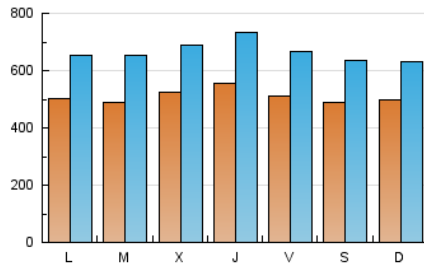

4. Gràfiques (Nacional)

4.1 Per dia de la setmana (promig)

N. únics / Visites (x 100)