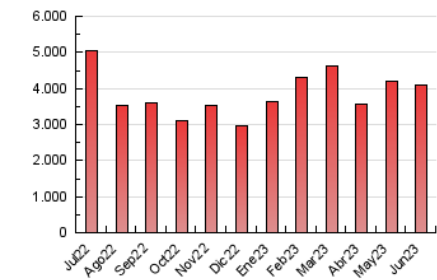

Pàgines (x 1000)