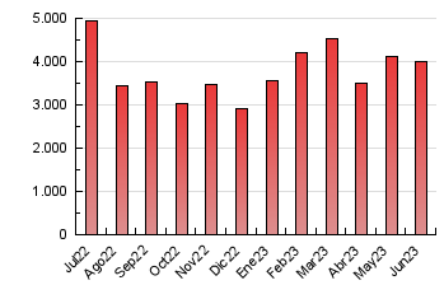

#### 3. Per dia del mes (Nacional)

Dia	N. únics	Visites	Pàgines	Dia	N. únics	Visites	Pàgines	Dia	N. únics	Visites	Pàgines
1	49.735	68.927	143.413	11	63.229	79.604	159.260	21	50.254	66.757	131.446
2	54.807	71.464	126.906	12	56.551	74.600	181.739	22	62.685	80.063	136.286
3	45.590	58.524	102.814	13	58.005	80.160	158.334	23	41.244	54.328	101.367
4	38.957	50.569	108.161	14	48.230	65.180	132.314	24	59.185	74.607	129.742
5	40.267	53.340	118.762	15	40.387	54.428	108.044	25	56.028	70.663	122.553
6	37.575	50.627	102.100	16	42.190	57.270	114.122	26	65.132	82.389	145.803
7	58.149	75.980	136.237	17	39.630	53.067	122.431	27	58.988	74.811	124.396
8	59.438	77.112	158.634	18	40.844	52.076	136.327	28	52.864	68.148	119.673
9	52.558	65.626	154.722	19	39.057	51.873	136.347	29	65.970	85.763	158.595
10	50.897	68.449	141.087	20	41.084	55.862	118.755	30	63.863	84.383	178.622

### 4.2 Per franja horària (promig)

Visites\_ (x 1000)

Pàgines (x 1000)

### 4.3 Per mesos

N. únics / Visites (x 1000)

Pàgines (x 1000)