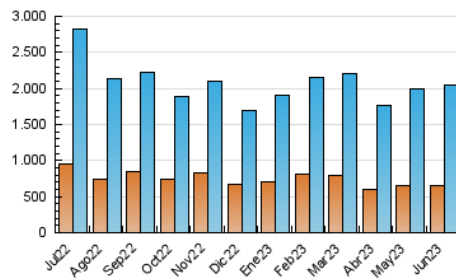

4.3 Per mesos

N. únics / Visites (x 1000)