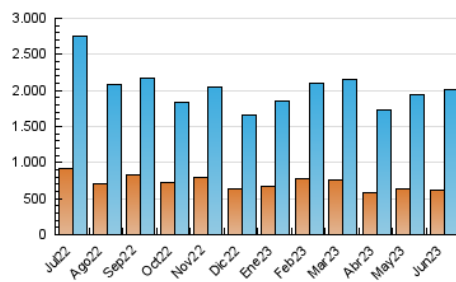

### 4.1 Per dia de la setmana (promig)

N. únics / Visites (x 100)

Pàgines (x 100)

### 4.2 Per franja horària (promig)

Visites\_ (x 1000)

Pàgines (x 1000)

### 4.3 Per mesos

N. únics / Visites (x 1000)

Pàgines (x 1000)