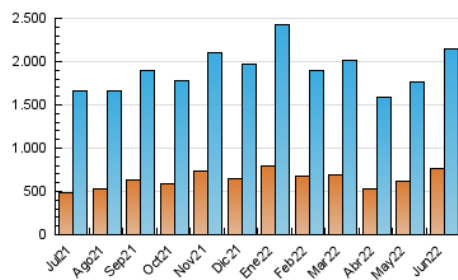

4.3 Per mesos

N. únics / Visites (x 1000)