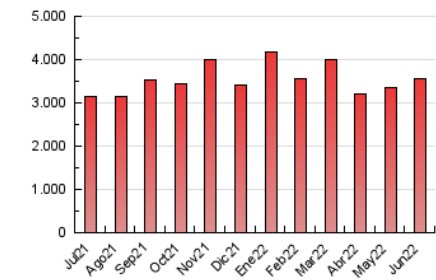

Pàgines (x 1000)