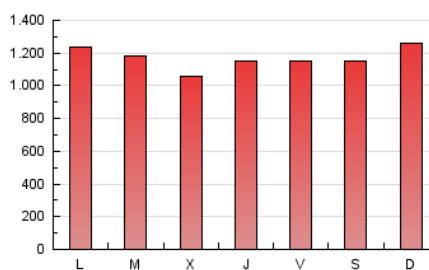

Pàgines (x 100)