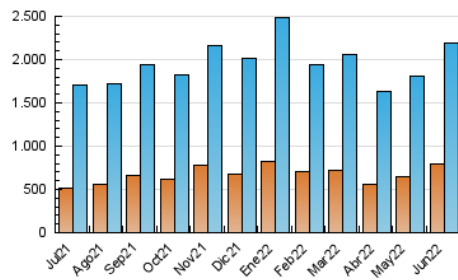

4.3 Per mesos

N. únics / Visites (x 1000)