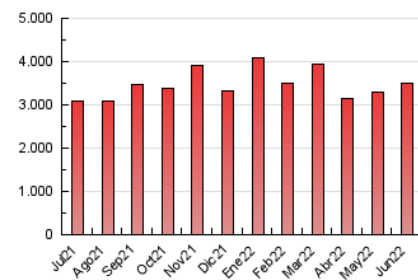

Pàgines (x 1000)