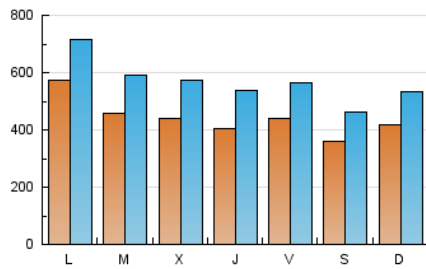

4. Gràfiques (Nacional)

4.1 Per dia de la setmana (promig)

N. únics / Visites (x 100)