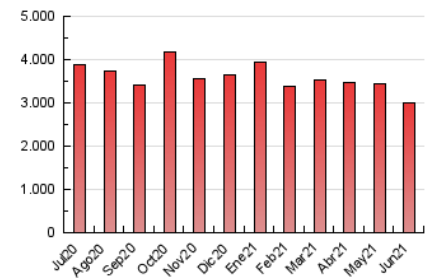

Pàgines (x 1000)