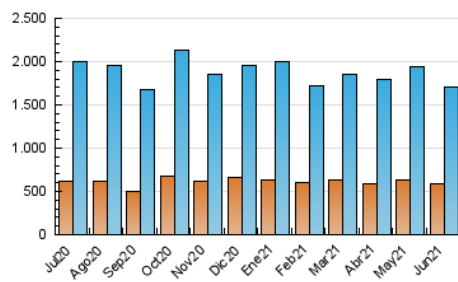

4.3 Per mesos

N. únics / Visites (x 1000)