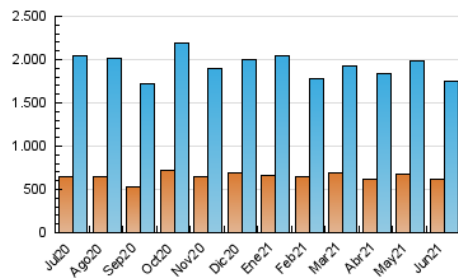

4.3 Per mesos

N. únics / Visites (x 1000)