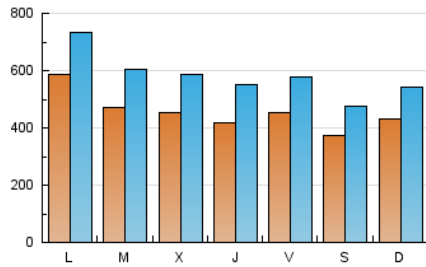

4. Gràfiques (Nacional i Internacional)

4.1 Per dia de la setmana (promig)

N. únics / Visites (x 100)