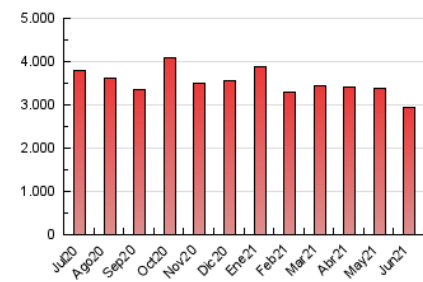

Pàgines (x 1000)