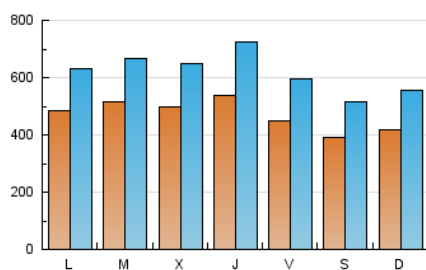

4. Gràfiques (Nacional i Internacional)

4.1 Per dia de la setmana (promig)

N. únics / Visites (x 100)