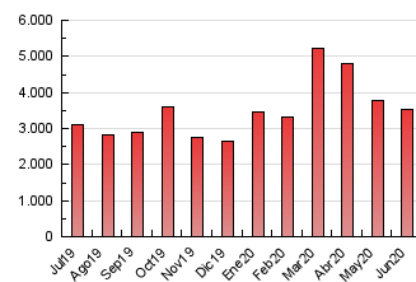

#### 3. Per dia del mes (Nacional)

Dia	N. únics	Visites	Pàgines	Dia	N. únics	Visites	Pàgines	Dia	N. únics	Visites	Pàgines
1	42.136	55.615	108.583	11	38.740	52.444	105.131	21	43.644	57.758	108.834
2	46.761	61.785	119.659	12	42.585	57.569	123.478	22	60.380	74.957	127.831
3	47.449	63.138	121.646	13	37.786	49.945	98.579	23	56.305	65.973	110.987
4	64.923	88.190	164.751	14	44.841	58.422	108.171	24	57.975	72.441	119.663
5	50.789	67.487	130.091	15	45.551	60.331	124.318	25	62.911	86.730	164.167
6	47.530	63.283	117.087	16	55.577	78.090	166.579	26	45.777	61.123	120.932
7	39.454	53.063	107.585	17	49.231	64.688	130.491	27	33.752	44.614	89.882
8	46.571	62.634	124.389	18	43.085	57.032	136.011	28	35.538	47.138	94.050
9	48.180	62.405	118.837	19	35.161	46.078	94.590	29	40.953	54.444	106.553
10	39.900	53.641	103.036	20	33.547	43.783	85.454	30	44.066	58.361	115.064

##### 4.1 Per dia de la setmana (promig)

N. únics / Visites (x 100)

Pàgines (x 100)

##### 4.2 Per franja horària (promig)

Visites (x 1000)

Pàgines (x 1000)

##### 4.3 Per mesos

N. únics / Visites (x 1000)

Pàgines (x 1000)