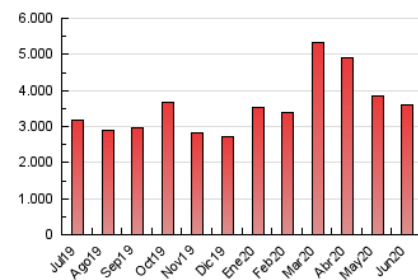

### 3. Per dia del mes (Nacional i Internacional)

Dia	N. únics	Visites	Pàgines	Dia	N. únics	Visites	Pàgines	Dia	N. únics	Visites	Pàgines
1	43.317	56.917	110.667	11	40.054	53.822	107.452	21	44.726	59.009	110.661
2	48.003	63.230	121.935	12	43.870	58.886	125.835	22	61.754	76.305	129.874
3	48.667	64.608	124.130	13	38.848	51.124	100.371	23	57.474	67.487	113.297
4	66.439	89.831	167.631	14	45.871	59.673	110.005	24	59.432	73.979	122.073
5	52.046	69.029	132.726	15	46.811	61.651	126.496	25	64.425	88.527	167.125
6	48.630	64.509	119.047	16	56.951	79.617	169.227	26	47.151	62.651	123.256
7	40.637	54.344	109.616	17	50.592	66.242	133.161	27	34.904	45.973	91.971
8	47.848	64.041	126.587	18	44.242	58.410	138.792	28	36.668	48.371	95.805
9	49.440	63.826	121.141	19	36.349	47.357	96.755	29	42.143	55.752	108.601
10	41.216	55.053	105.258	20	34.624	44.979	87.428	30	45.423	59.913	117.446

##### 4.2 Per franja horària (promig)

Visites (x 1000)

Pàgines (x 1000)

##### 4.3 Per mesos

N. únics / Visites (x 1000)

Pàgines (x 1000)