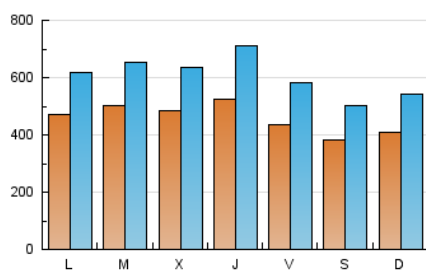

4. Gràfiques (Nacional)

4.1 Per dia de la setmana (promig)

N. únics / Visites (x 100)