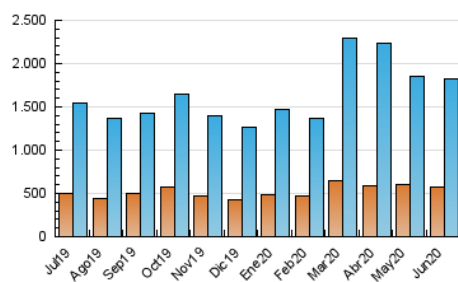

#### 3. Per dia del mes (Nacional)

Dia	N. únics	Visites	Pàgines	Dia	N. únics	Visites	Pàgines	Dia	N. únics	Visites	Pàgines
1	42.136	55.615	108.583	11	38.740	52.444	105.131	21	43.644	57.758	108.834
2	46.761	61.785	119.659	12	42.585	57.569	123.478	22	60.380	74.957	127.831
3	47.449	63.138	121.646	13	37.786	49.945	98.579	23	56.305	65.973	110.987
4	64.923	88.190	164.751	14	44.841	58.422	108.171	24	57.975	72.441	119.663
5	50.789	67.487	130.091	15	45.551	60.331	124.318	25	62.911	86.730	164.167
6	47.530	63.283	117.087	16	55.577	78.090	166.579	26	45.777	61.123	120.932
7	39.454	53.063	107.585	17	49.231	64.688	130.491	27	33.752	44.614	89.882
8	46.571	62.634	124.389	18	43.085	57.032	136.011	28	35.538	47.138	94.050
9	48.180	62.405	118.837	19	35.161	46.078	94.590	29	40.953	54.444	106.553
10	39.900	53.641	103.036	20	33.547	43.783	85.454	30	44.066	58.361	115.064

##### 4.1 Per dia de la setmana (promig)

N. únics / Visites (x 100)

Pàgines (x 100)

##### 4.2 Per franja horària (promig)

Visites (x 1000)

Pàgines (x 1000)

##### 4.3 Per mesos

N. únics / Visites (x 1000)

Pàgines (x 1000)