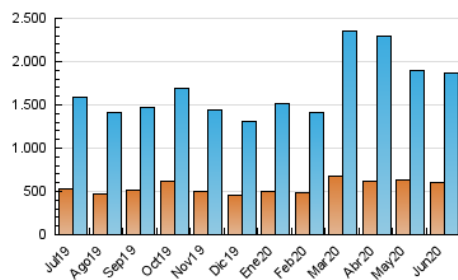

##### 4.1 Per dia de la setmana (promig)

N. únics / Visites (x 100)

Pàgines (x 100)

##### 4.2 Per franja horària (promig)

Visites (x 1000)

Pàgines (x 1000)

##### 4.3 Per mesos

N. únics / Visites (x 1000)

Pàgines (x 1000)