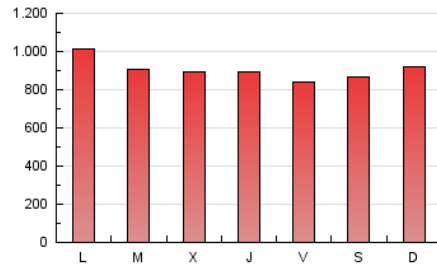

Pàgines (x 100)