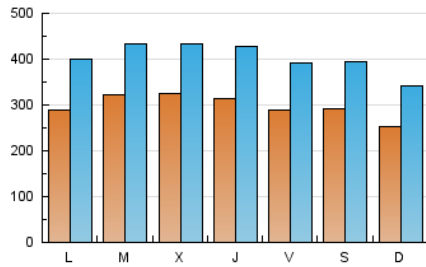

4. Gràfiques (Nacional)

4.1 Per dia de la setmana (promig)

N. únics / Visites (x 100)