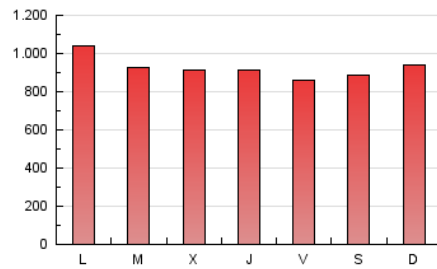

Pàgines (x 100)