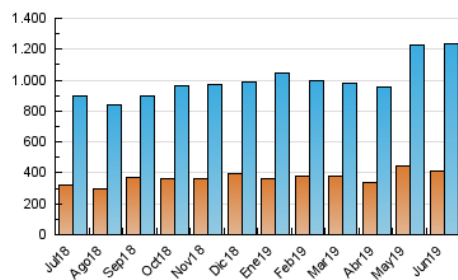

4.3 Per mesos

N. únics / Visites (x 1000)