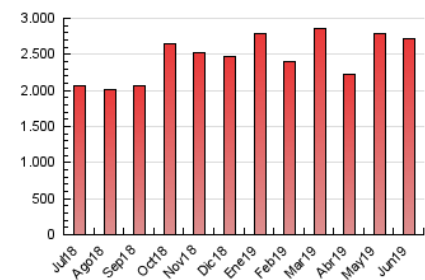

Pàgines (x 1000)