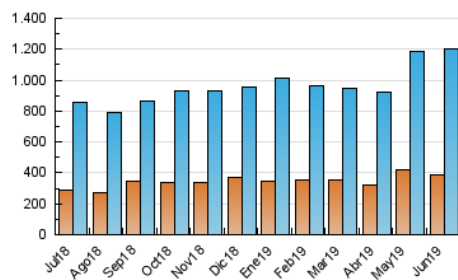

4.3 Per mesos

N. únics / Visites (x 1000)