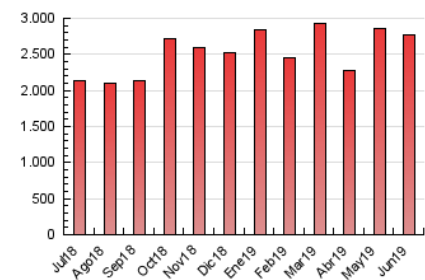

Pàgines (x 1000)