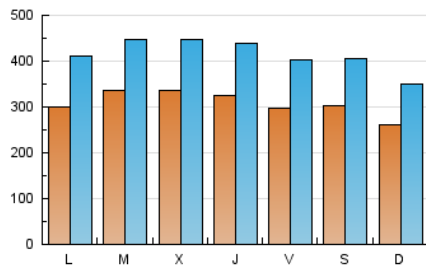

4. Gràfiques (Nacional i Internacional)

4.1 Per dia de la setmana (promig)

N. únics / Visites (x 100)