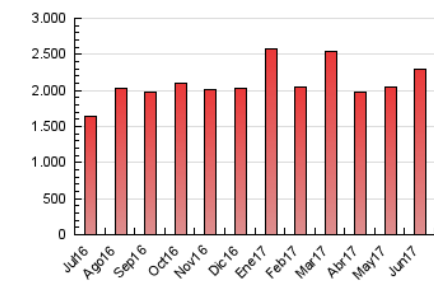

Pàgines (x 1000)