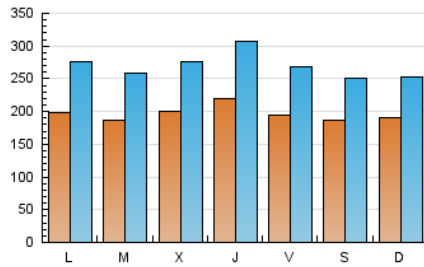

4. Gràfiques (Nacional)

4.1 Per dia de la setmana (promig)

N. únics / Visites (x 100)