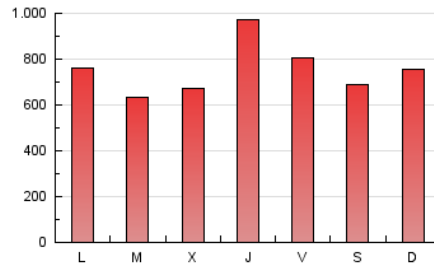

Pàgines (x 100)