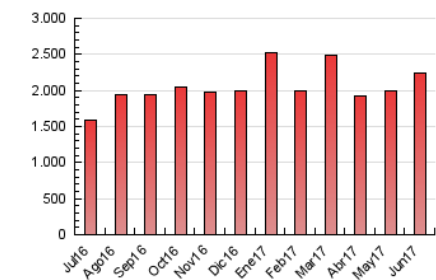

Pàgines (x 1000)