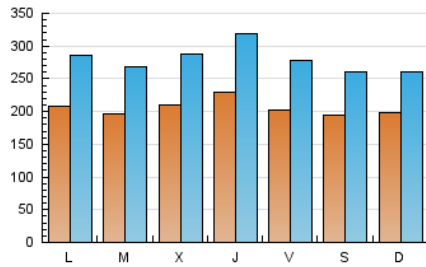

4. Gràfiques (Nacional i Internacional)

4.1 Per dia de la setmana (promig)

N. únics / Visites (x 100)