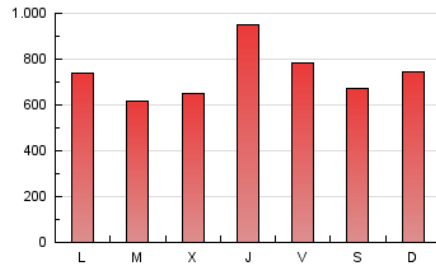

Pàgines (x 100)