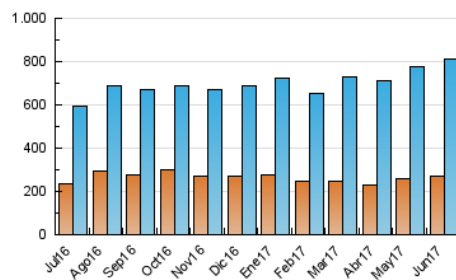

4.3 Per mesos

N. únics / Visites (x 1000)