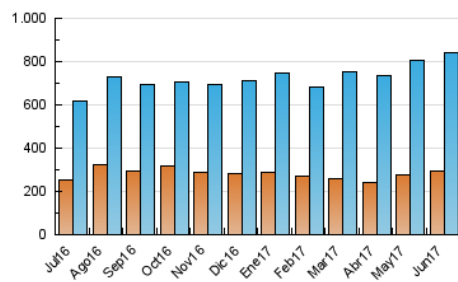

4.3 Per mesos

N. únics / Visites (x 1000)