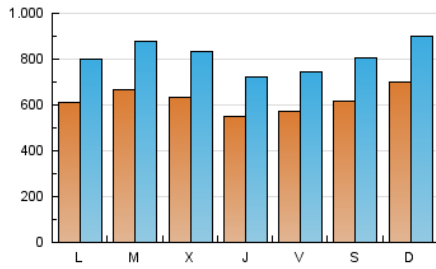

4. Gràfiques (Nacional)

4.1 Per dia de la setmana (promig)

N. únics / Visites (x 100)