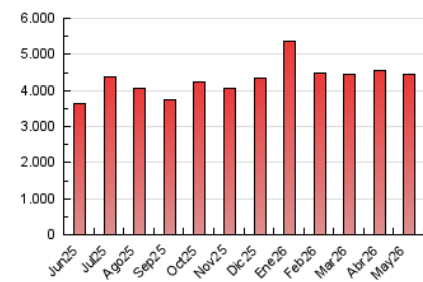

Pàgines (x 1000)