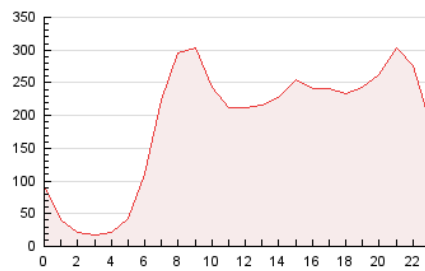

2. Seccions (Nacional i Internacional)

	PÀGINES	%
HOME	783.851	17.30 %
RESTA	3.746.006	82.70 %

3. Per dia del mes (Nacional i Internacional)

Dia	N. únics	Visites	Pàgines	Dia	N. únics	Visites	Pàgines	Dia	N. únics	Visites	Pàgines
1	70.426	95.075	155.878	11	54.088	72.058	132.970	21	57.085	73.173	130.158
2	70.835	90.785	149.127	12	64.786	87.113	169.262	22	57.287	74.605	135.814
3	66.039	85.473	143.743	13	60.829	78.823	146.079	23	56.496	74.646	135.341
4	56.020	75.225	133.635	14	49.318	65.225	123.392	24	64.924	82.375	144.536
5	70.003	90.864	158.749	15	53.344	70.080	131.133	25	70.191	89.363	158.071
6	69.706	91.531	157.874	16	70.322	91.716	154.927	26	69.639	93.297	164.106
7	62.946	81.761	143.146	17	90.682	113.793	178.555	27	69.750	94.201	168.353
8	58.710	74.062	137.912	18	69.276	87.883	151.853	28	56.370	75.279	136.305
9	62.871	84.924	153.075	19	67.532	85.869	150.682	29	51.440	65.000	128.197
10	73.752	95.929	163.423	20	58.620	74.722	134.329	30	52.669	68.257	121.595
								31	61.157	80.894	137.637

4. Gràfiques (Nacional i Internacional)

4.1 Per dia de la setmana (promig)

N. únics / Visites (x 100)

Pàgines (x 100)

4.2 Per franja horària (promig)

Visites_ (x 1000)

Pàgines (x 1000)

4.3 Per mesos