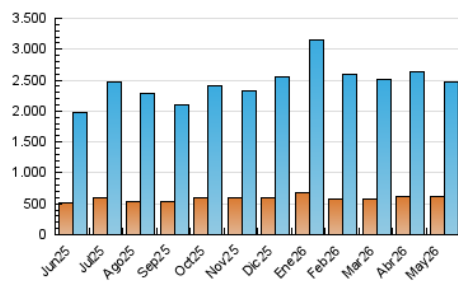

4.3 Per mesos

N. únics / Visites (x 1000)