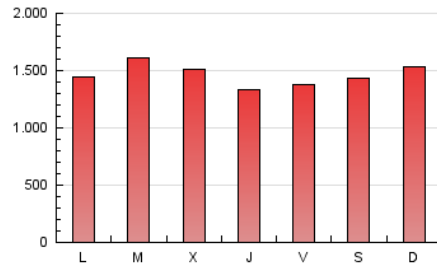

Pàgines (x 100)