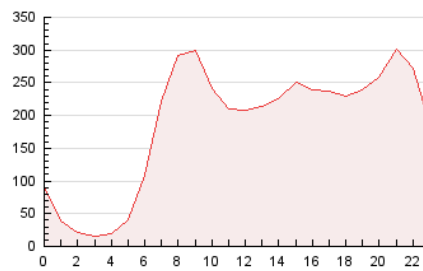

2. Seccions (Nacional)

	PÀGINES	%
HOME	770.810	17.27 %
RESTA	3.691.845	82.73 %

3. Per dia del mes (Nacional)

Dia	N. únics	Visites	Pàgines	Dia	N. únics	Visites	Pàgines	Dia	N. únics	Visites	Pàgines
1	69.027	93.612	153.704	11	52.787	70.741	130.804	21	55.827	71.893	128.152
2	69.243	89.238	146.622	12	63.627	85.718	167.121	22	56.173	73.079	133.635
3	64.910	84.202	141.391	13	59.450	77.495	143.513	23	55.229	73.447	133.312
4	54.608	73.669	131.033	14	48.296	63.885	121.390	24	63.808	80.956	142.486
5	68.599	89.609	156.476	15	52.228	68.517	129.192	25	68.916	88.240	156.001
6	68.134	89.625	155.358	16	69.086	90.386	152.903	26	68.370	91.825	161.963
7	61.656	80.346	140.987	17	89.325	112.004	175.959	27	68.696	92.403	166.165
8	57.479	72.714	135.943	18	68.103	86.310	149.668	28	55.312	73.643	134.408
9	61.776	82.938	150.910	19	66.222	85.023	148.501	29	50.325	63.777	126.410
10	72.326	93.505	160.965	20	57.461	73.275	132.255	30	51.642	67.153	119.873
								31	59.959	79.676	135.555

4. Gràfiques (Nacional)

4.1 Per dia de la setmana (promig)

N. únics / Visites (x 100)

Pàgines (x 100)

4.2 Per franja horària (promig)

Visites_ (x 1000)

Pàgines (x 1000)

4.3 Per mesos