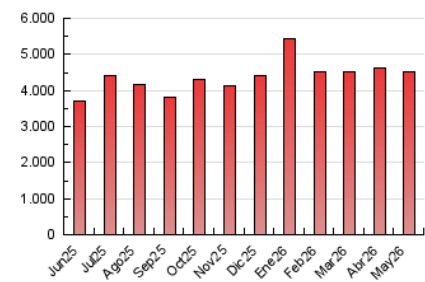

Pàgines (x 1000)