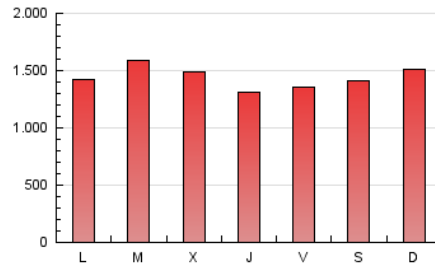

Pàgines (x 100)