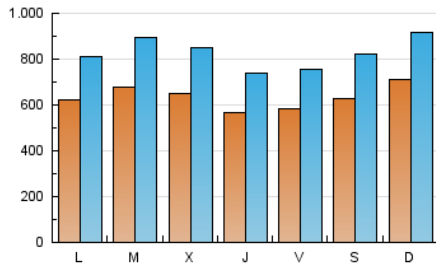

4. Gràfiques (Nacional i Internacional)

4.1 Per dia de la setmana (promig)

N. únics / Visites (x 100)