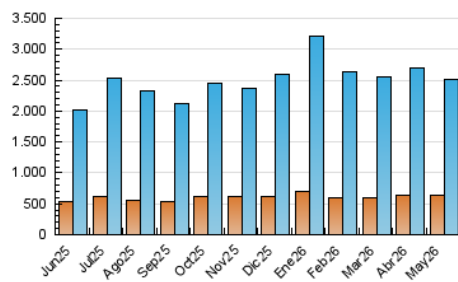

4.3 Per mesos

N. únics / Visites (x 1000)