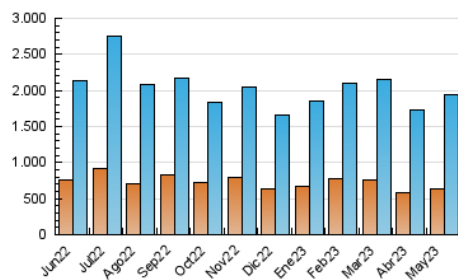

4.3 Per mesos

N. únics / Visites (x 1000)