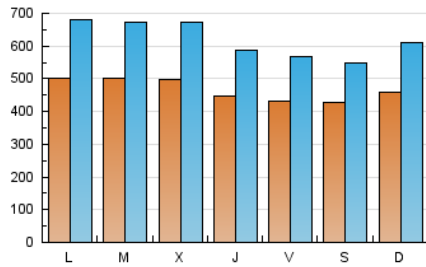

4. Gràfiques (Nacional)

4.1 Per dia de la setmana (promig)

N. únics / Visites (x 100)