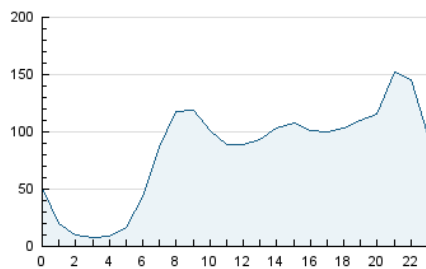

### 3. Per dia del mes (Nacional i Internacional)

Dia	N. únics	Visites	Pàgines	Dia	N. únics	Visites	Pàgines	Dia	N. únics	Visites	Pàgines
<b>1</b>	64.812	85.221	169.818	<b>11</b>	42.160	55.420	101.332	<b>21</b>	33.970	43.210	114.815
<b>2</b>	57.396	73.774	139.886	<b>12</b>	42.902	58.218	110.975	<b>22</b>	48.986	67.516	199.312
<b>3</b>	54.568	70.236	125.572	<b>13</b>	39.886	51.236	100.572	<b>23</b>	65.871	88.699	185.094
<b>4</b>	49.504	63.703	115.874	<b>14</b>	37.484	48.873	96.239	<b>24</b>	56.368	76.721	140.959
<b>5</b>	44.415	57.112	101.856	<b>15</b>	43.796	58.632	128.047	<b>25</b>	48.384	64.723	129.505
<b>6</b>	48.938	62.107	116.651	<b>16</b>	41.616	56.817	116.479	<b>26</b>	48.580	63.198	108.157
<b>7</b>	45.073	57.889	169.142	<b>17</b>	44.491	60.905	116.210	<b>27</b>	50.301	64.084	109.649
<b>8</b>	38.672	52.216	156.895	<b>18</b>	43.815	57.079	103.283	<b>28</b>	74.777	102.960	229.811
<b>9</b>	41.324	54.475	102.995	<b>19</b>	41.069	54.646	98.257	<b>29</b>	63.461	86.290	265.767
<b>10</b>	45.520	59.129	103.484	<b>20</b>	37.239	47.992	104.520	<b>30</b>	51.383	70.472	163.822
								<b>31</b>	55.258	77.183	168.631

4. Gràfiques (Nacional i Internacional)

4.1 Per dia de la setmana (promig)

N. únics / Visites (x 100)

Pàgines (x 100)

4.2 Per franja horària (promig)

Visites\_ (x 1000)

Pàgines (x 1000)

4.3 Per mesos