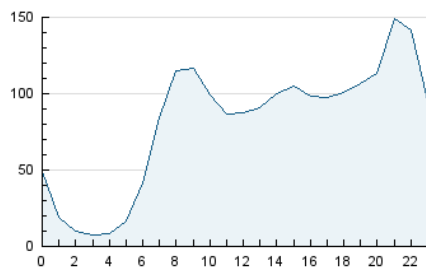

#### 3. Per dia del mes (Nacional)

Dia	N. únics	Visites	Pàgines	Dia	N. únics	Visites	Pàgines	Dia	N. únics	Visites	Pàgines
1	62.914	83.133	166.505	11	41.181	54.256	99.545	21	32.827	41.876	112.532
2	56.018	71.983	137.152	12	41.779	56.932	108.968	22	47.625	66.028	196.020
3	53.292	68.724	123.282	13	38.636	49.980	98.759	23	64.244	86.927	181.964
4	48.281	62.246	113.484	14	36.397	47.635	94.393	24	54.825	74.944	138.260
5	43.206	55.842	99.807	15	42.787	57.349	125.915	25	47.031	63.018	126.751
6	47.688	60.648	114.284	16	40.455	55.461	114.185	26	47.307	61.615	105.795
7	43.888	56.618	165.713	17	43.166	59.393	113.806	27	49.008	62.400	107.214
8	37.368	50.766	153.707	18	42.446	55.642	101.136	28	71.192	98.819	223.528
9	40.221	53.240	101.039	19	39.727	53.240	96.171	29	60.640	82.902	259.041
10	44.461	57.837	101.364	20	36.153	46.688	102.511	30	49.838	68.781	160.795
								31	53.822	75.513	165.759

4. Gràfiques (Nacional)

4.1 Per dia de la setmana (promig)

N. únics / Visites (x 100)

Pàgines (x 100)

4.2 Per franja horària (promig)

Visites\_ (x 1000)

Pàgines (x 1000)

4.3 Per mesos