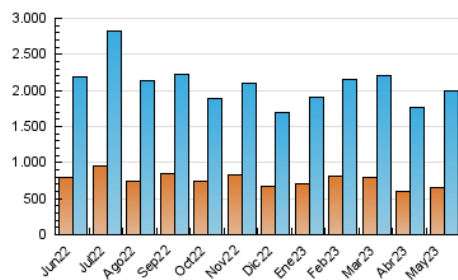

4.3 Per mesos

N. únics / Visites (x 1000)