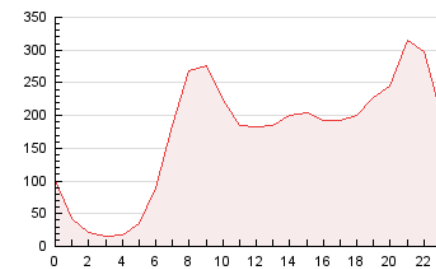

#### 3. Per dia del mes (Nacional)

Dia	N. únics	Visites	Pàgines	Dia	N. únics	Visites	Pàgines	Dia	N. únics	Visites	Pàgines
1	62.914	83.133	166.505	11	41.181	54.256	99.545	21	32.827	41.876	112.532
2	56.018	71.983	137.152	12	41.779	56.932	108.968	22	47.625	66.028	196.020
3	53.292	68.724	123.282	13	38.636	49.980	98.759	23	64.244	86.927	181.964
4	48.281	62.246	113.484	14	36.397	47.635	94.393	24	54.825	74.944	138.260
5	43.206	55.842	99.807	15	42.787	57.349	125.915	25	47.031	63.018	126.751
6	47.688	60.648	114.284	16	40.455	55.461	114.185	26	47.307	61.615	105.795
7	43.888	56.618	165.713	17	43.166	59.393	113.806	27	49.008	62.400	107.214
8	37.368	50.766	153.707	18	42.446	55.642	101.136	28	71.192	98.819	223.528
9	40.221	53.240	101.039	19	39.727	53.240	96.171	29	60.640	82.902	259.041
10	44.461	57.837	101.364	20	36.153	46.688	102.511	30	49.838	68.781	160.795
								31	53.822	75.513	165.759

4. Gràfiques (Nacional)

4.1 Per dia de la setmana (promig)

N. únics / Visites (x 100)

Pàgines (x 100)

4.2 Per franja horària (promig)

Visites\_ (x 1000)

Pàgines (x 1000)

4.3 Per mesos