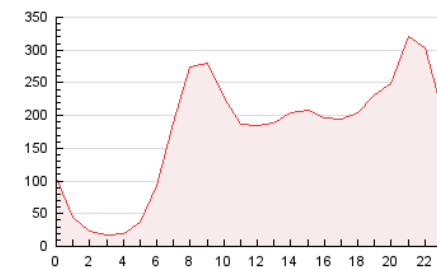

### 3. Per dia del mes (Nacional i Internacional)

Dia	N. únics	Visites	Pàgines	Dia	N. únics	Visites	Pàgines	Dia	N. únics	Visites	Pàgines
<b>1</b>	64.812	85.221	169.818	<b>11</b>	42.160	55.420	101.332	<b>21</b>	33.970	43.210	114.815
<b>2</b>	57.396	73.774	139.886	<b>12</b>	42.902	58.218	110.975	<b>22</b>	48.986	67.516	199.312
<b>3</b>	54.568	70.236	125.572	<b>13</b>	39.886	51.236	100.572	<b>23</b>	65.871	88.699	185.094
<b>4</b>	49.504	63.703	115.874	<b>14</b>	37.484	48.873	96.239	<b>24</b>	56.368	76.721	140.959
<b>5</b>	44.415	57.112	101.856	<b>15</b>	43.796	58.632	128.047	<b>25</b>	48.384	64.723	129.505
<b>6</b>	48.938	62.107	116.651	<b>16</b>	41.616	56.817	116.479	<b>26</b>	48.580	63.198	108.157
<b>7</b>	45.073	57.889	169.142	<b>17</b>	44.491	60.905	116.210	<b>27</b>	50.301	64.084	109.649
<b>8</b>	38.672	52.216	156.895	<b>18</b>	43.815	57.079	103.283	<b>28</b>	74.777	102.960	229.811
<b>9</b>	41.324	54.475	102.995	<b>19</b>	41.069	54.646	98.257	<b>29</b>	63.461	86.290	265.767
<b>10</b>	45.520	59.129	103.484	<b>20</b>	37.239	47.992	104.520	<b>30</b>	51.383	70.472	163.822
								<b>31</b>	55.258	77.183	168.631

4. Gràfiques (Nacional i Internacional)

4.1 Per dia de la setmana (promig)

N. únics / Visites (x 100)

Pàgines (x 100)

4.2 Per franja horària (promig)

Visites\_ (x 1000)

Pàgines (x 1000)

4.3 Per mesos