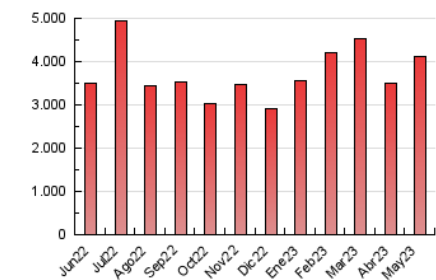

Pàgines (x 1000)