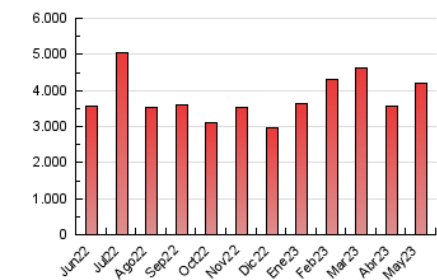

Pàgines (x 1000)