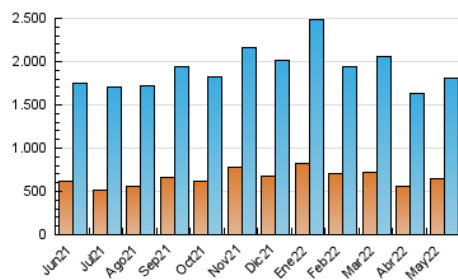

4.3 Per mesos

N. únics / Visites (x 1000)