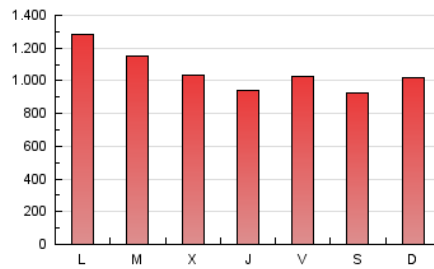

Pàgines (x 100)