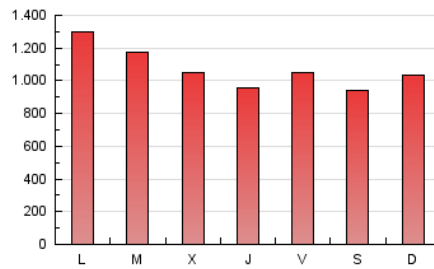

Pàgines (x 100)