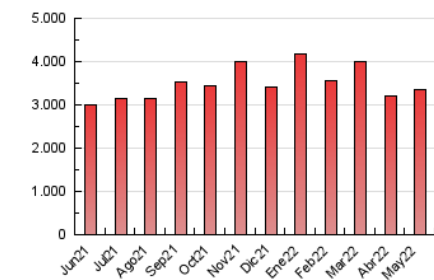

Pàgines (x 1000)