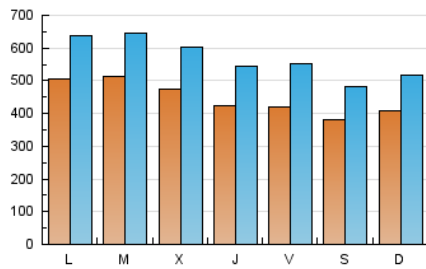

4. Gràfiques (Nacional)

4.1 Per dia de la setmana (promig)

N. únics / Visites (x 100)