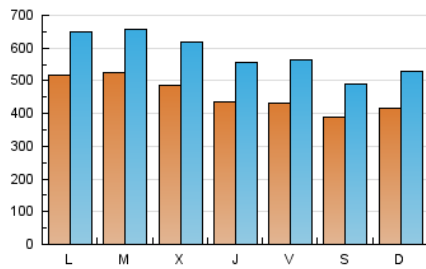

4. Gràfiques (Nacional i Internacional)

4.1 Per dia de la setmana (promig)

N. únics / Visites (x 100)