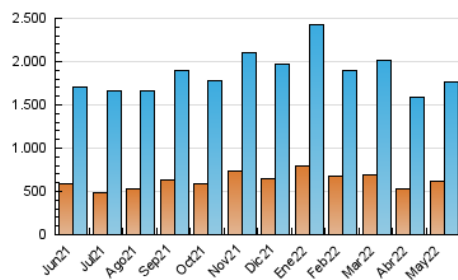

4.3 Per mesos

N. únics / Visites (x 1000)