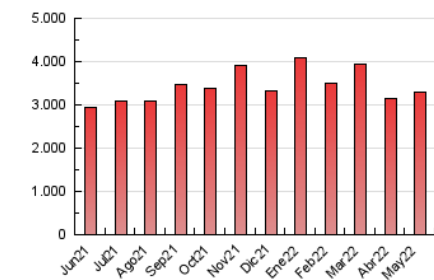

Pàgines (x 1000)