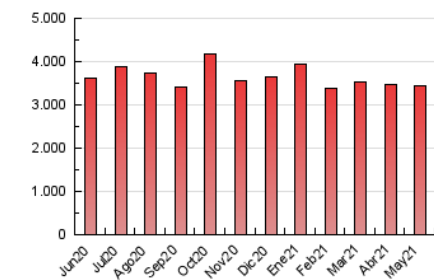

Pàgines (x 1000)