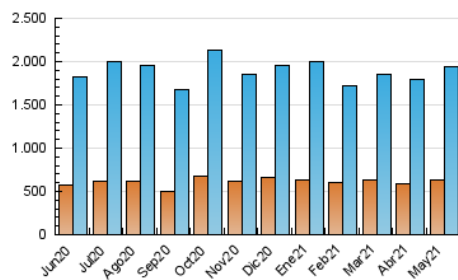

4.3 Per mesos

N. únics / Visites (x 1000)