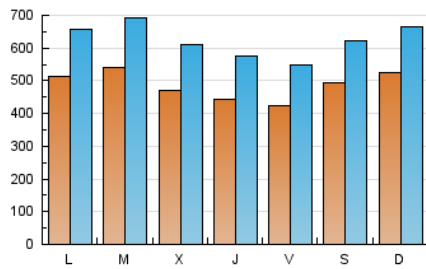

4. Gràfiques (Nacional)

4.1 Per dia de la setmana (promig)

N. únics / Visites (x 100)