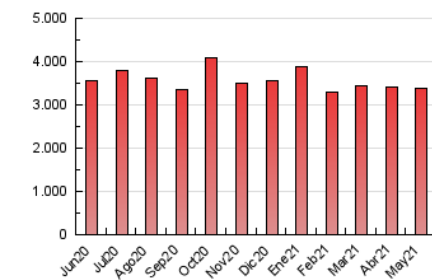

Pàgines (x 1000)