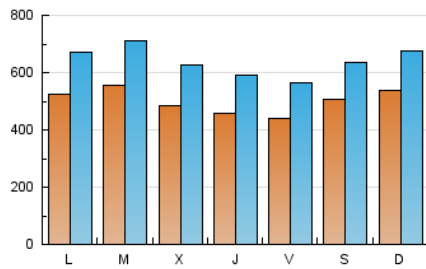

4. Gràfiques (Nacional i Internacional)

4.1 Per dia de la setmana (promig)

N. únics / Visites (x 100)