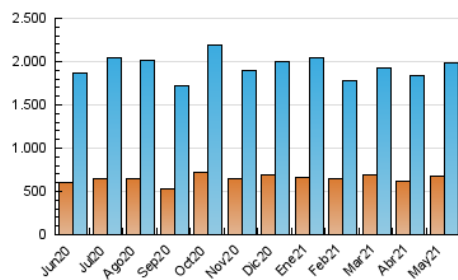

4.3 Per mesos

N. únics / Visites (x 1000)